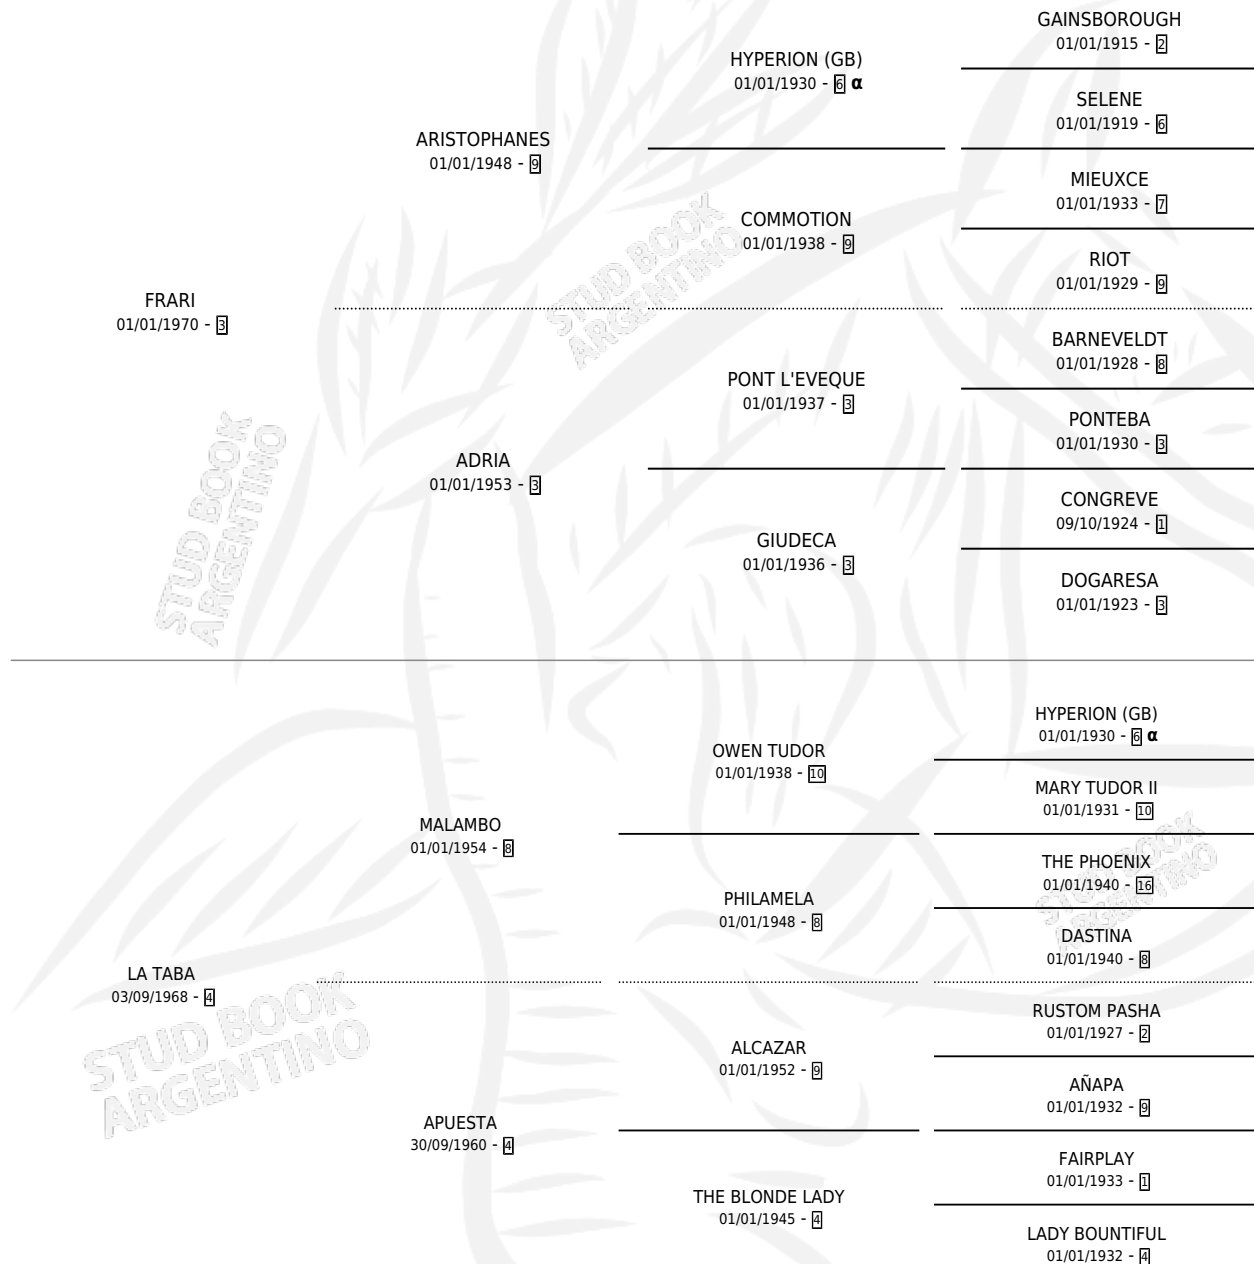

FRAU-LIZA

por FRARI y LA TABA por MALAMBO

Argentina · Hembra · Zaino · SP · 19/10/1979
Familia 4-k · Volumen 30

ESTADO

TIPIFICACIÓN SANGUÍNEA	✓
TIPIFICACIÓN POR ADN	X
PASAPORTE	X
IDENTIFICACIÓN POR MICROCHIP	X
REPRODUCTOR	✓

Lugar de nacimiento: Campo particular

Criador: Sin dato

~

HIJOS

	MACHOS	HEMBRAS
9 NACIERON	3	6
4 CORRIERON	1	3
1 GANARON	0	1
0 GANADORES CL	0 GANADORES GR	0 GANADORES G1

PEDIGREE

INBREEDING : α