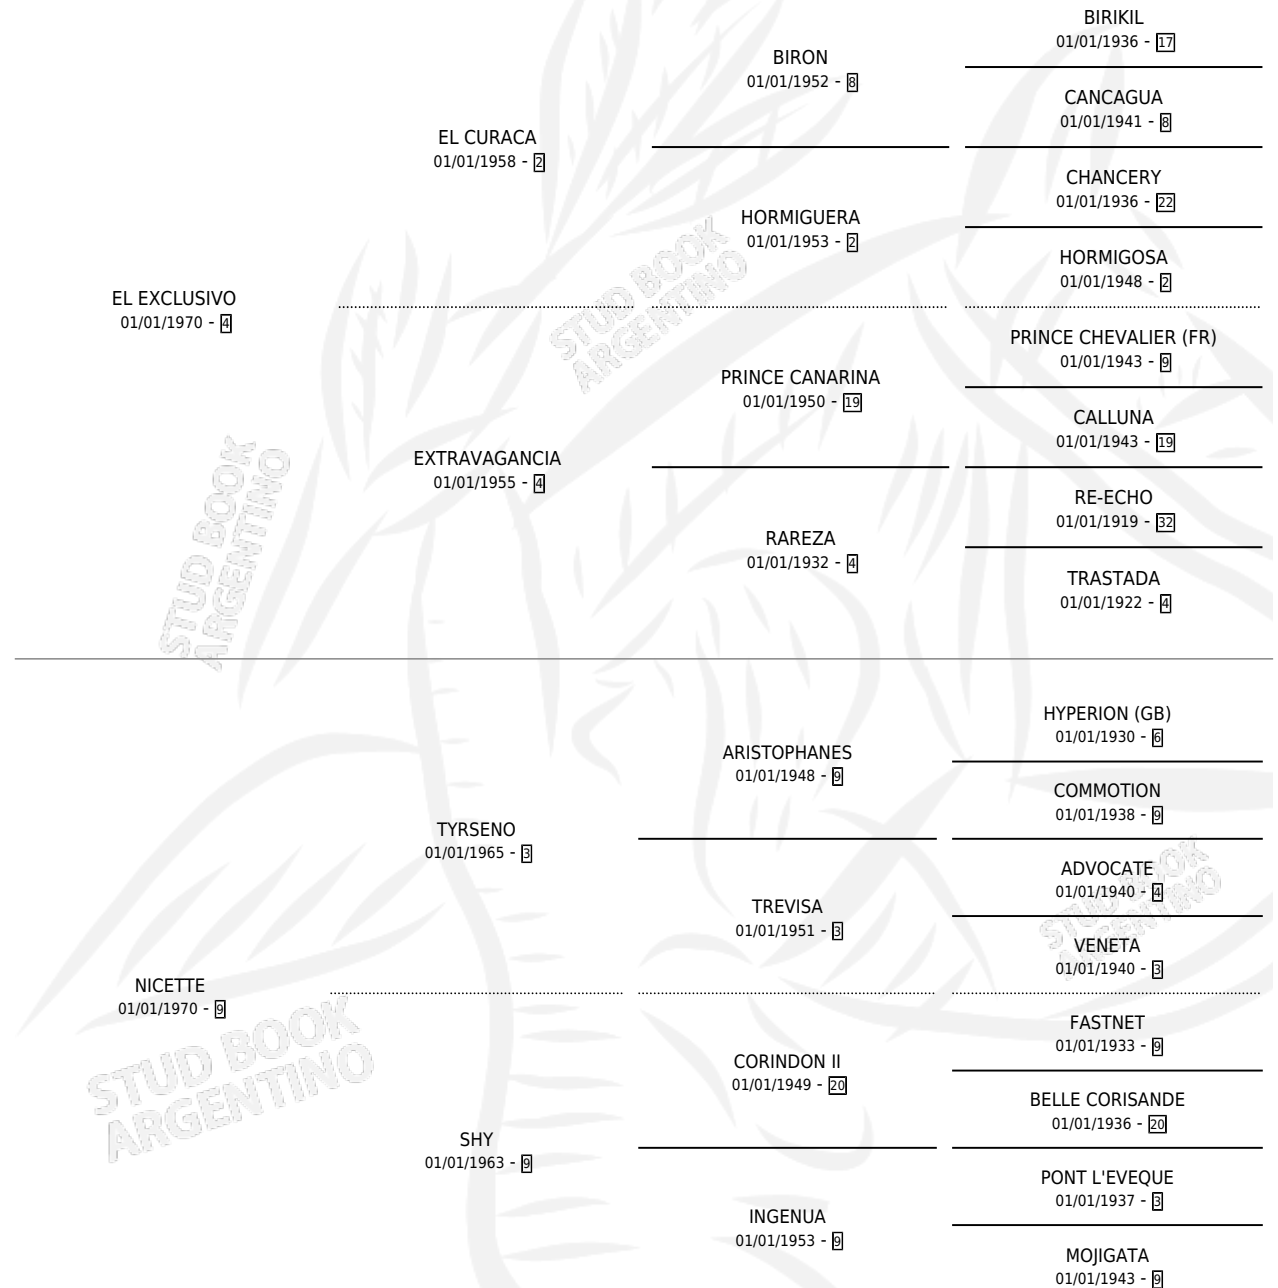

EL EXTRA

por **EL EXCLUSIVO** y **NICETTE** por **TYRSENO**

Argentina · Macho · Zaino · SP · 10/10/1979
Familia 9-g · Volumen 30

ESTADO

TIPIFICACIÓN SANGUÍNEA	X
TIPIFICACIÓN POR ADN	X
PASAPORTE	X
IDENTIFICACIÓN POR MICROCHIP	X
REPRODUCTOR	✓

Lugar de nacimiento: Campo particular

Criador: Sin dato

~

HIJOS

	MACHOS	HEMBRAS
1 NACIERON	0	1
1 CORRIERON	0	1
1 GANARON	0	1
0 GANADORES CL	0 GANADORES GR	0 GANADORES G1

PEDIGREE

CAMPAÑA

Solo carreras oficiales de Argentina