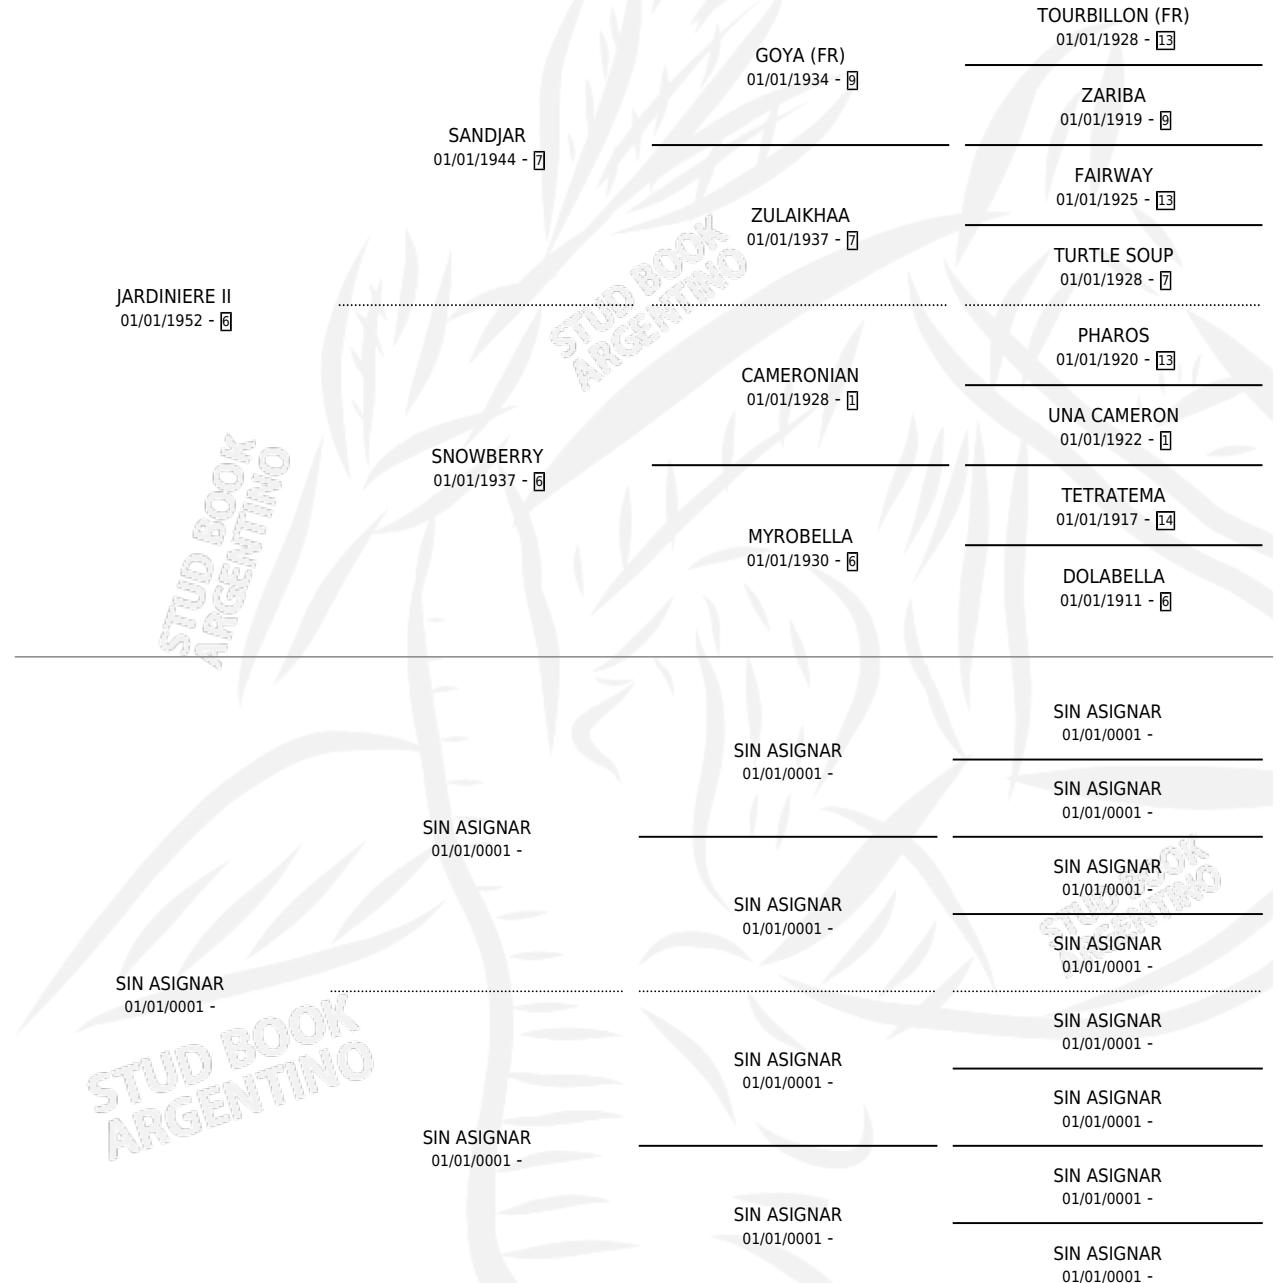

MULTIFLORA

por JARDINIERE II y SIN ASIGNAR por SIN ASIGNAR

Argentina · Hembra · Tordillo · SP · 05/11/1965
Familia · Volumen 25

ESTADO

TIPIFICACIÓN SANGUÍNEA	X
TIPIFICACIÓN POR ADN	X
PASAPORTE	X
IDENTIFICACIÓN POR MICROCHIP	X
REPRODUCTOR	✓

Lugar de nacimiento: Campo particular

Criador: Sin dato

~

HIJOS

	MACHOS	HEMBRAS
3 NACIERON	2	1
1 CORRIERON	1	0
1 GANARON	1	0
0 GANADORES CL	0 GANADORES GR	0 GANADORES G1

PEDIGREE

S

cimientos 3 / Efectividad 27.27%

PADRILLO	PRODUCTO	CRIADOR	1ER SERVICIO	ÚLTIMO SERVICIO
AL ELI MULTIFLORA	ANGOLAN (M T, 06/11/1970) •MURIÓ EL 01/07/2002•	SIN DATO		
GET SUN Datos oficiales del Stud Book Argentino	Documento generado el 07/05/2026			
SNOW TIGER				
DUNLOP				
DUNLOP.org.ar				
BONIN				
BONIN				
BONIN				
CERRO-CORA				
PALES	MULTIN (M T, 04/12/1974) •MURIÓ EL 01/07/2006•	SIN DATO		
ESTAMPIDO	ROSA FRANCIA (H Z, 05/12/1972) •MURIÓ EL 01/07/2004•	SIN DATO		
MAZO				