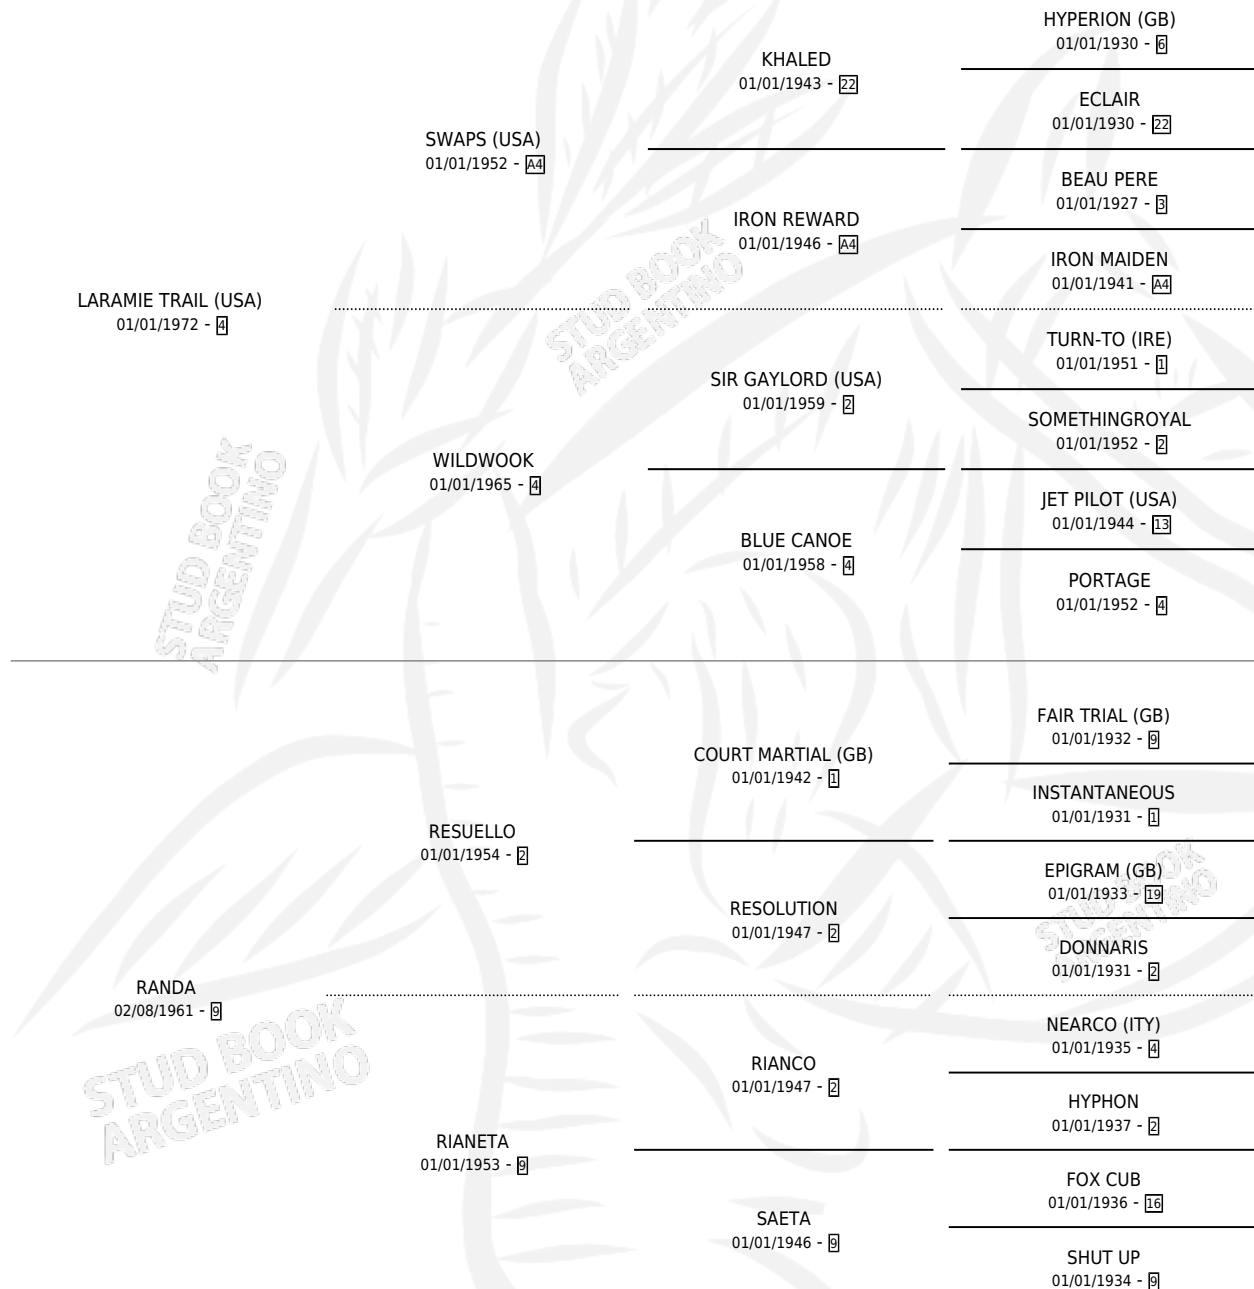

RAPAZA

por LARAMIE TRAIL (USA) y RANDA por RESUELLO

Argentina · Hembra · Zaino · SP · 02/11/1979
Familia 9-g · Volumen 30

ESTADO

TIPIFICACIÓN SANGUÍNEA	X
TIPIFICACIÓN POR ADN	X
PASAPORTE	X
IDENTIFICACIÓN POR MICROCHIP	X
REPRODUCTOR	✓

Lugar de nacimiento: Campo particular

Criador: Sin dato

~

HIJOS

	MACHOS	HEMBRAS
2 NACIERON	2	0
1 CORRIERON	1	0
1 GANARON	1	0
0 GANADORES CL	0 GANADORES GR	0 GANADORES G1

PEDIGREE

CAMPAÑA

Solo carreras oficiales de Argentina