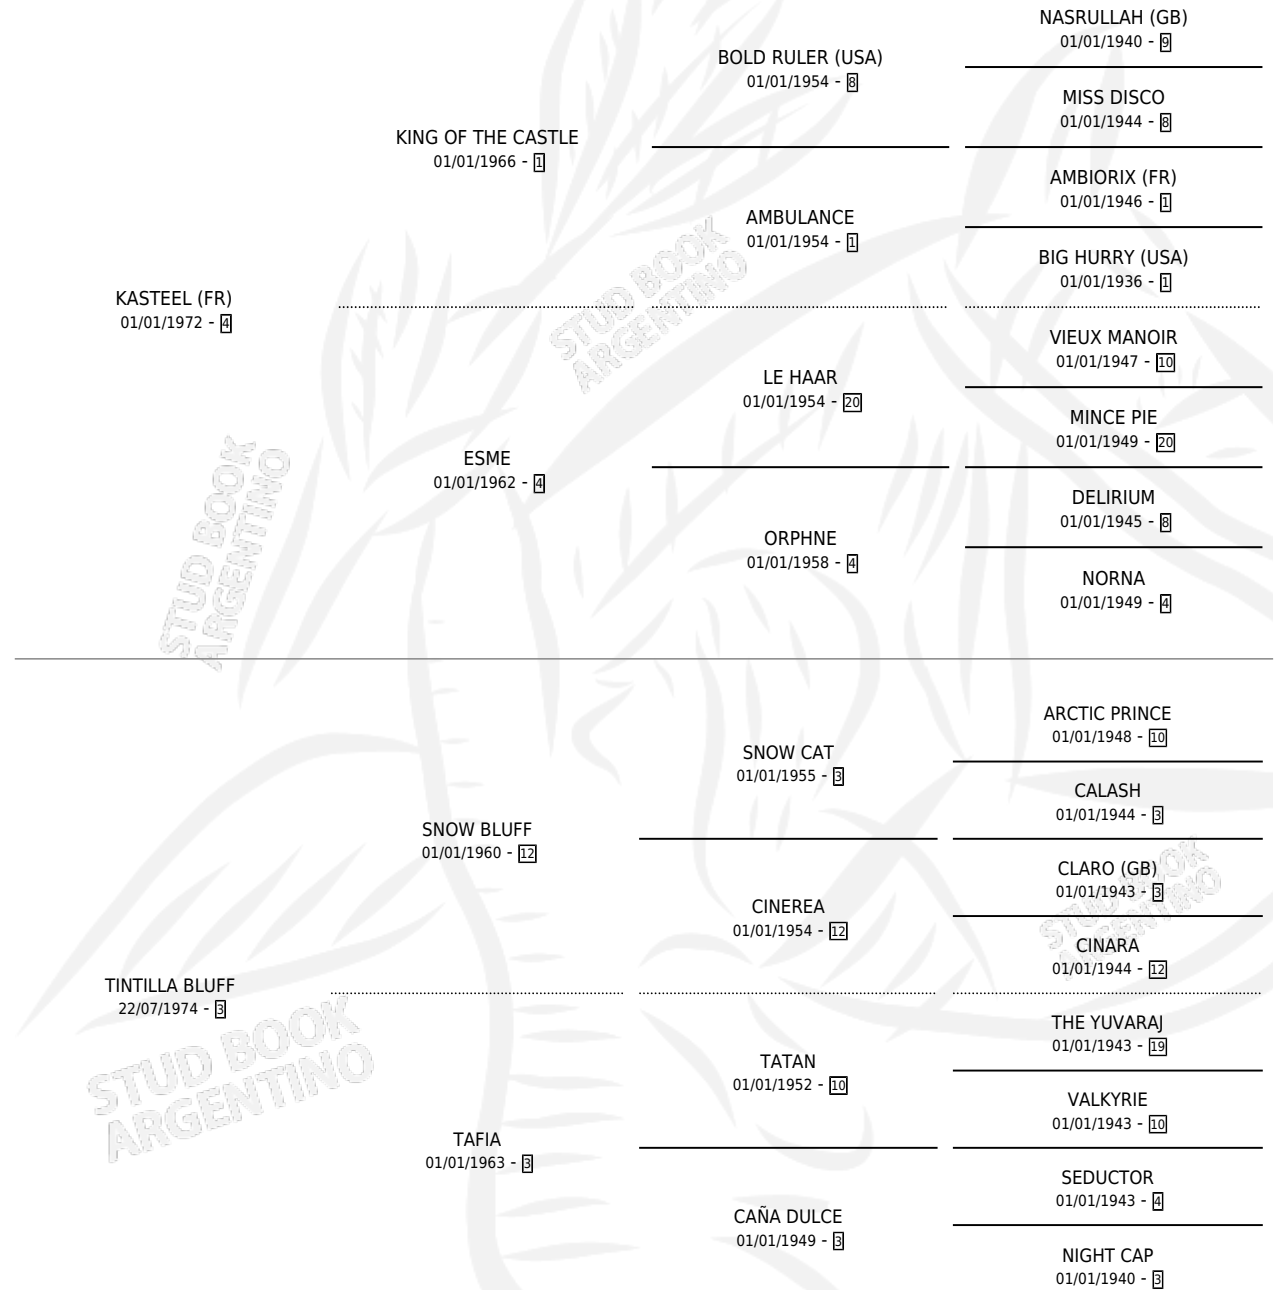

CHATEAU TINTO

por KASTEEL (FR) y TINTILLA BLUFF por SNOW BLUFF

Argentina · Macho · No Consigna · SP · 01/01/1979
Familia 3-e · Volumen 30

ESTADO

TIPIFICACIÓN SANGUÍNEA	X
TIPIFICACIÓN POR ADN	X
PASAPORTE	X
IDENTIFICACIÓN POR MICROCHIP	X
REPRODUCTOR	X

Lugar de nacimiento: Campo particular

Criador: Sin dato

PEDIGREE