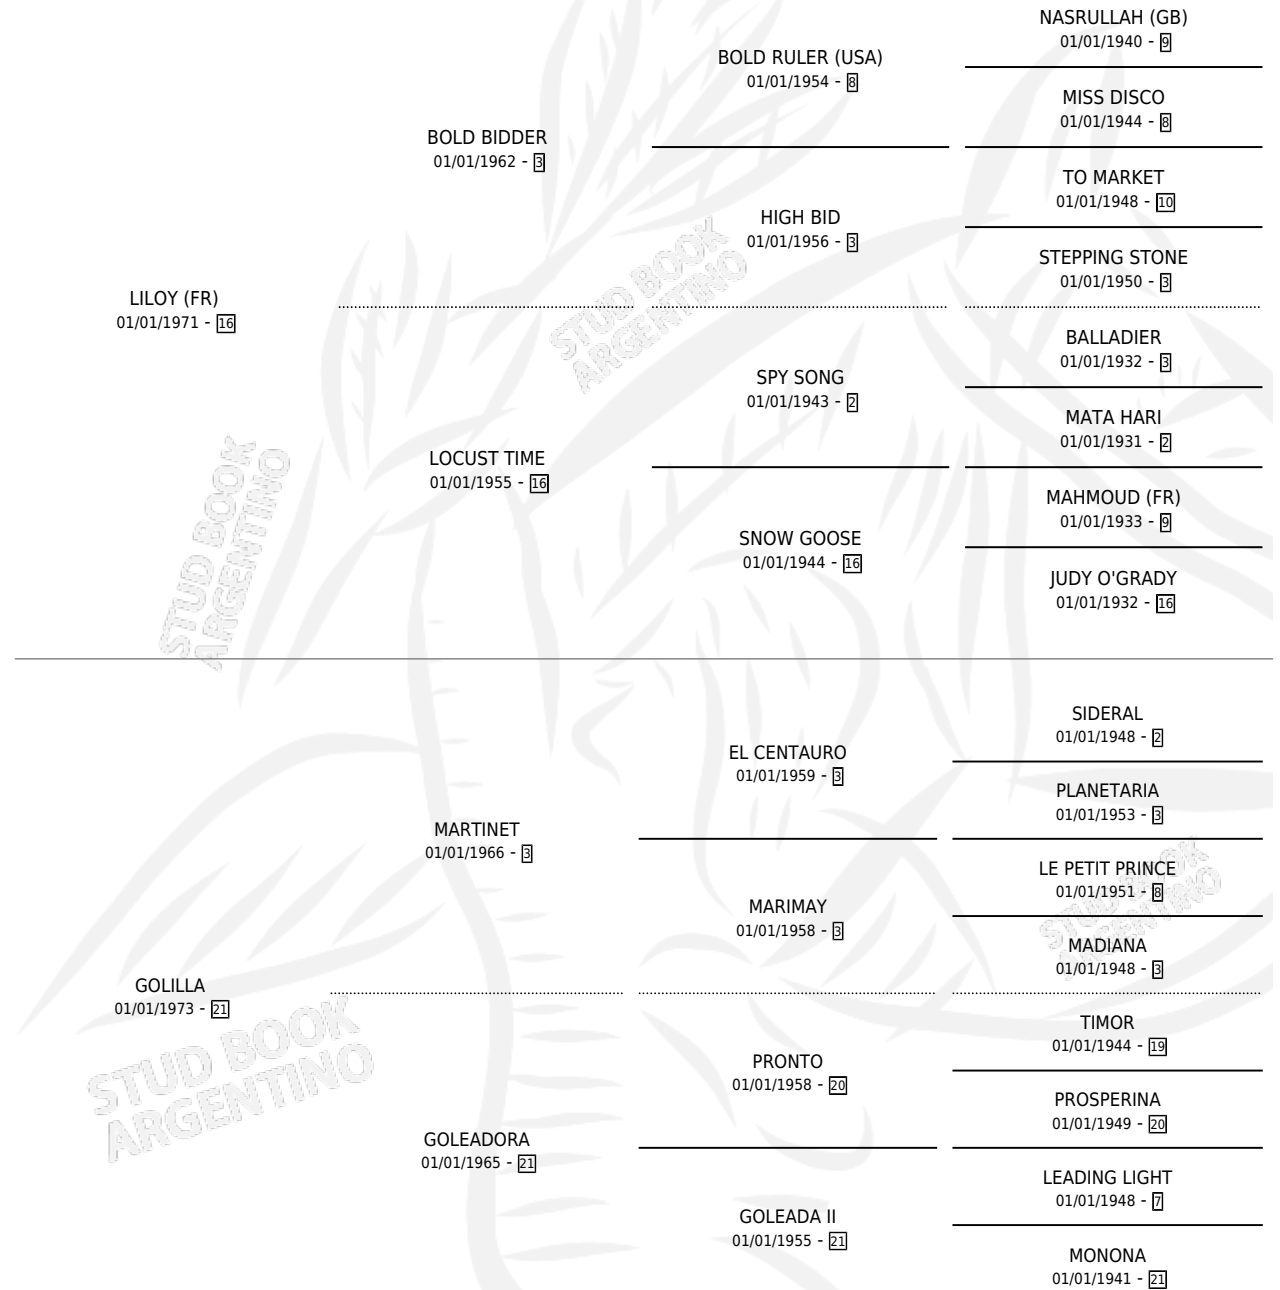

GOLEANDO

por LILOY (FR) y GOLILLA por MARTINET

Argentina · Macho · Zaino · SP · 01/01/1979
Familia 24 · Volumen 30

ESTADO

TIPIFICACIÓN SANGUÍNEA	X
TIPIFICACIÓN POR ADN	X
PASAPORTE	X
IDENTIFICACIÓN POR MICROCHIP	X
REPRODUCTOR	✓

Lugar de nacimiento: Campo particular

Criador: El Turf

~

HIJOS

	MACHOS	HEMBRAS
2 NACIERON	2	0
SIN ACTUACIONES		

PEDIGREE

SERVICIOS PADRILLO

TEMPORADA	HARAS	SERVICIO	NAC.	EFFECTIVIDAD
1986	IMPORTADO EN VIENTRE	2	0	0.00 %
1985	IMPORTADO EN VIENTRE	2	2	100 %
0	IMPORTADO EN VIENTRE	4	0	0.00 %