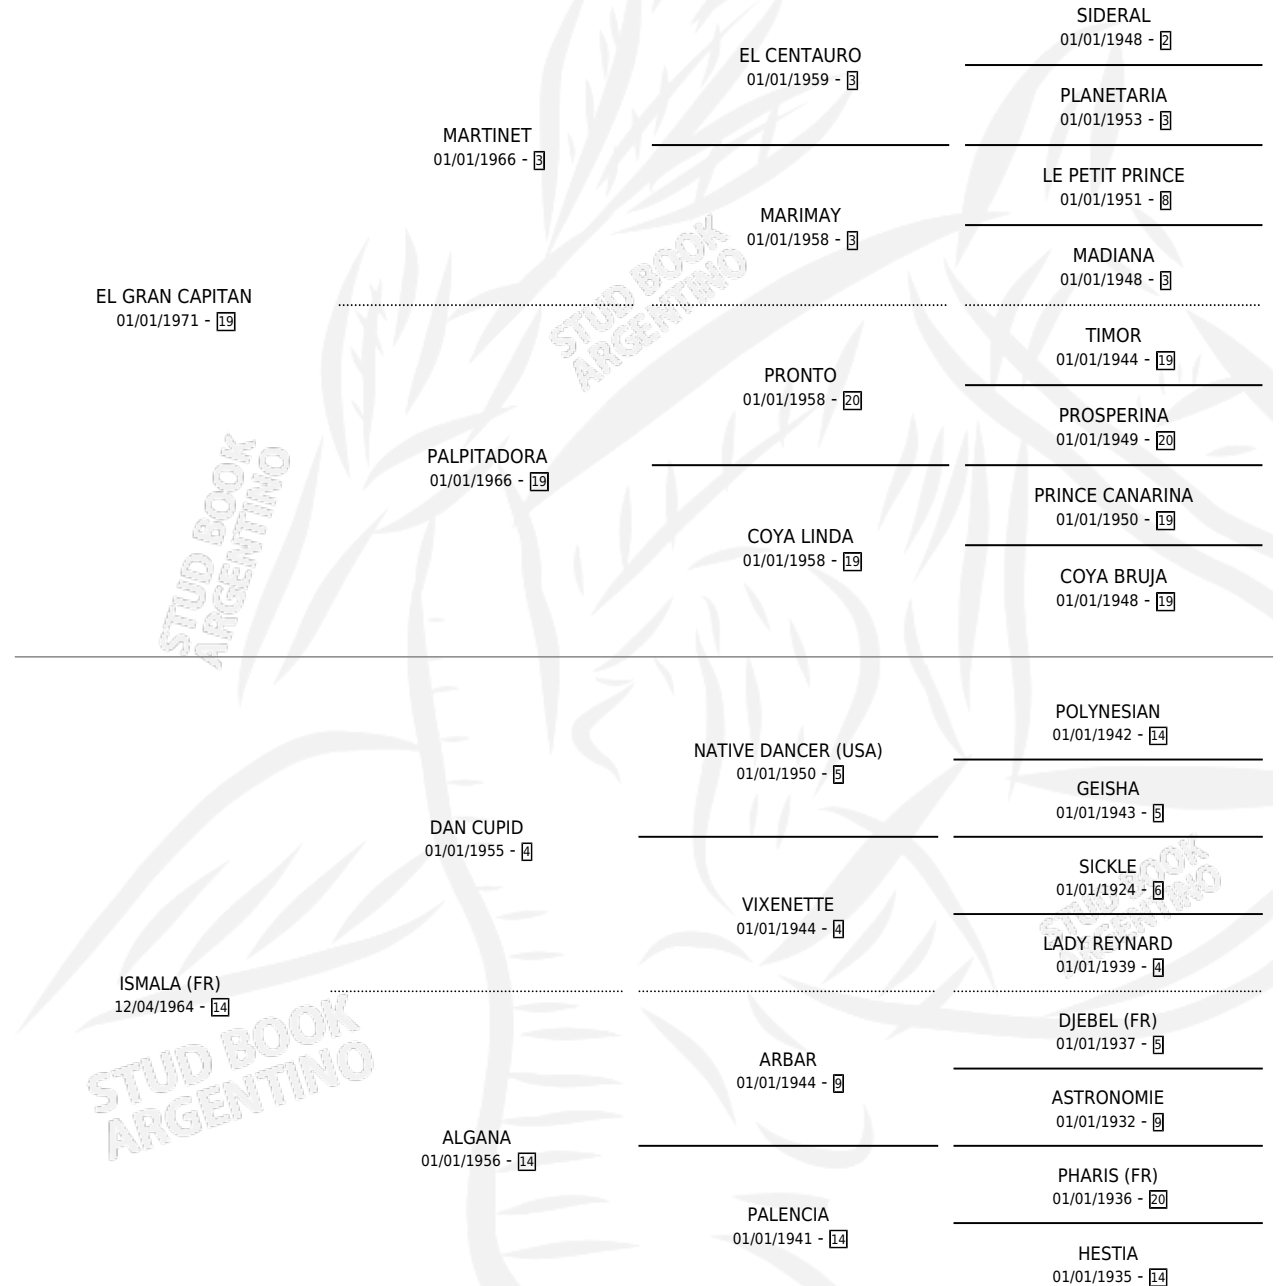

ILUSA

por **EL GRAN CAPITAN** y **ISMALA (FR)** por **DAN CUPID**

Argentina · Hembra · Alazan · SP · 13/10/1979
Familia 14 · Volumen 30

ESTADO

TIPIFICACIÓN SANGUÍNEA	X
TIPIFICACIÓN POR ADN	X
PASAPORTE	X
IDENTIFICACIÓN POR MICROCHIP	X
REPRODUCTOR	✓

Lugar de nacimiento: Campo particular

Criador: Sin dato

~

HIJOS

	MACHOS	HEMBRAS
3 NACIERON	1	2
1 CORRIERON	0	1
1 GANARON	0	1
0 GANADORES CL	0 GANADORES GR	0 GANADORES G1

PEDIGREE