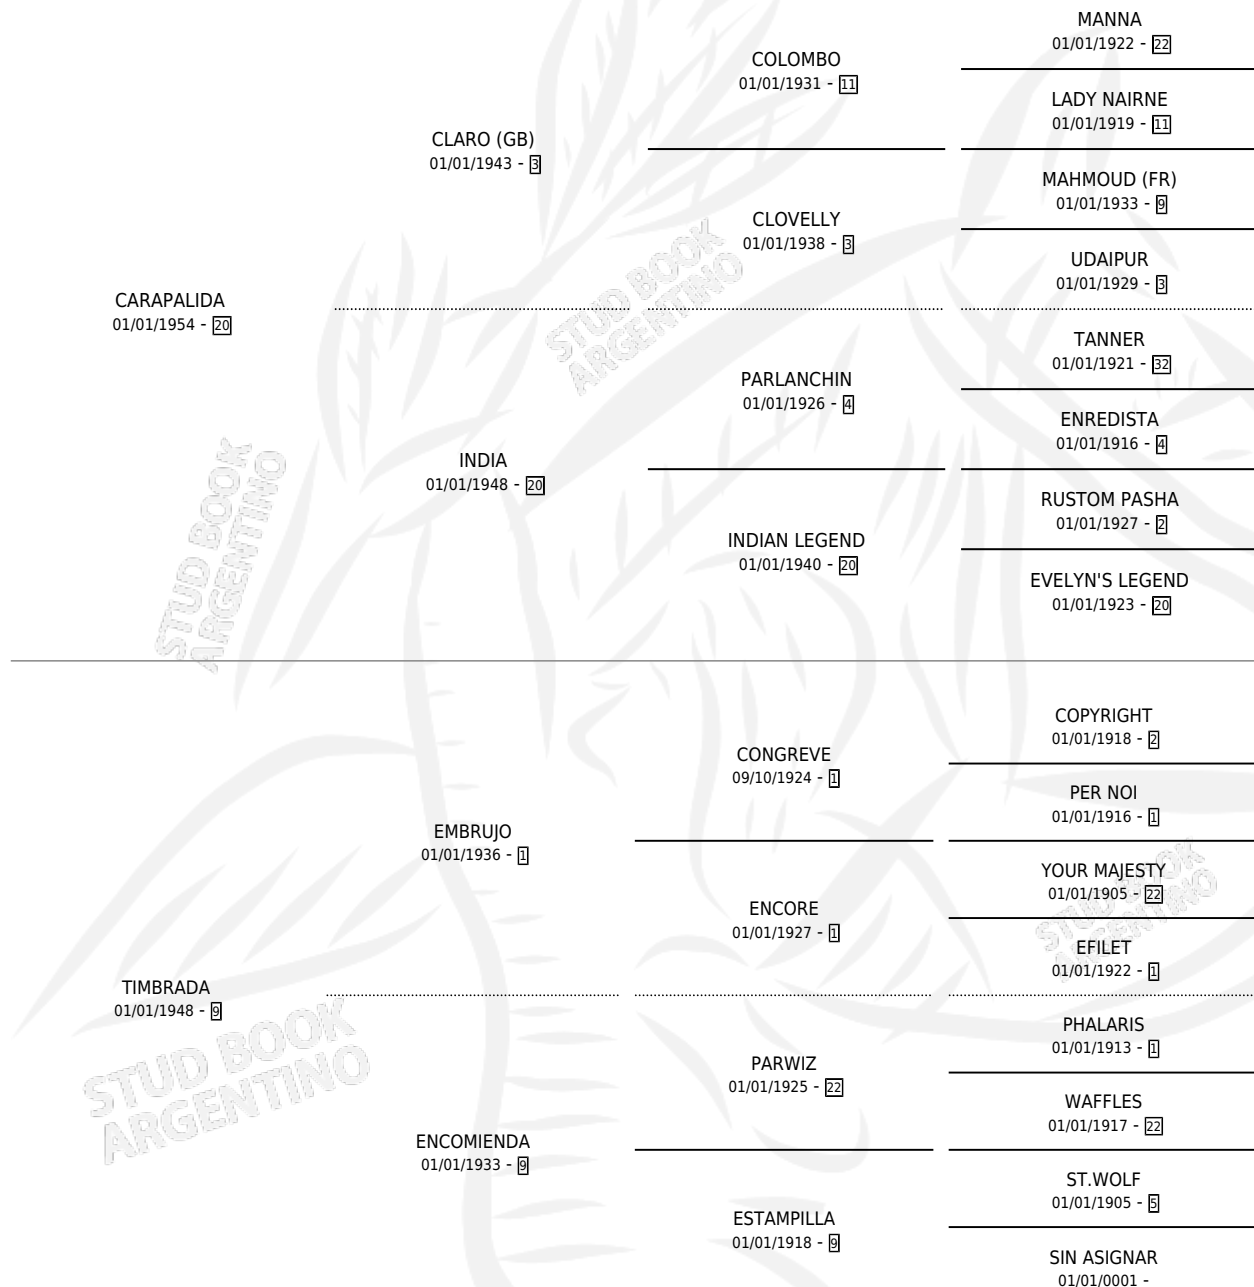

RED SEAL

por **CARAPALIDA** y **TIMBRADA** por **EMBRUJO**

Argentina · Hembra · Zaino · SP · 01/01/1965
Familia 9-g · Volumen 25

ESTADO

TIPIFICACIÓN SANGUÍNEA	X
TIPIFICACIÓN POR ADN	X
PASAPORTE	X
IDENTIFICACIÓN POR MICROCHIP	X
REPRODUCTOR	✓

Lugar de nacimiento: Campo particular

Criador: Sin dato

~

HIJOS

	MACHOS	HEMBRAS
7 NACIERON	1	6
4 CORRIERON	1	3
3 GANARON	1	2
0 GANADORES CL	0 GANADORES GR	0 GANADORES G1

PEDIGREE

S

mientos 2 / Efectividad 33.33%

PADRILLO	PRODUCTO	CRIADOR	1ER SERVICIO	ÚLTIMO SERVICIO
LEAP FOR JOY (USA)	∅		09/10/1988	28/11/1988
RED SEAL CORIANDER (USA)	∅		17/10/1987	07/11/1987
Datos oficiales del Stud Book Argentino CORIANDER (USA) Documento generado el 03/05/2026	∅		08/11/1985	28/11/1985
DART BOARD (GB) studbook.org.ar	∅			
DART BOARD (GB)	POST PAID (H AT, 31/10/1985)	SIN DATO		
CORIANDER (USA)	PENNY BLACK (H Z, 08/10/1987)	SIN DATO		