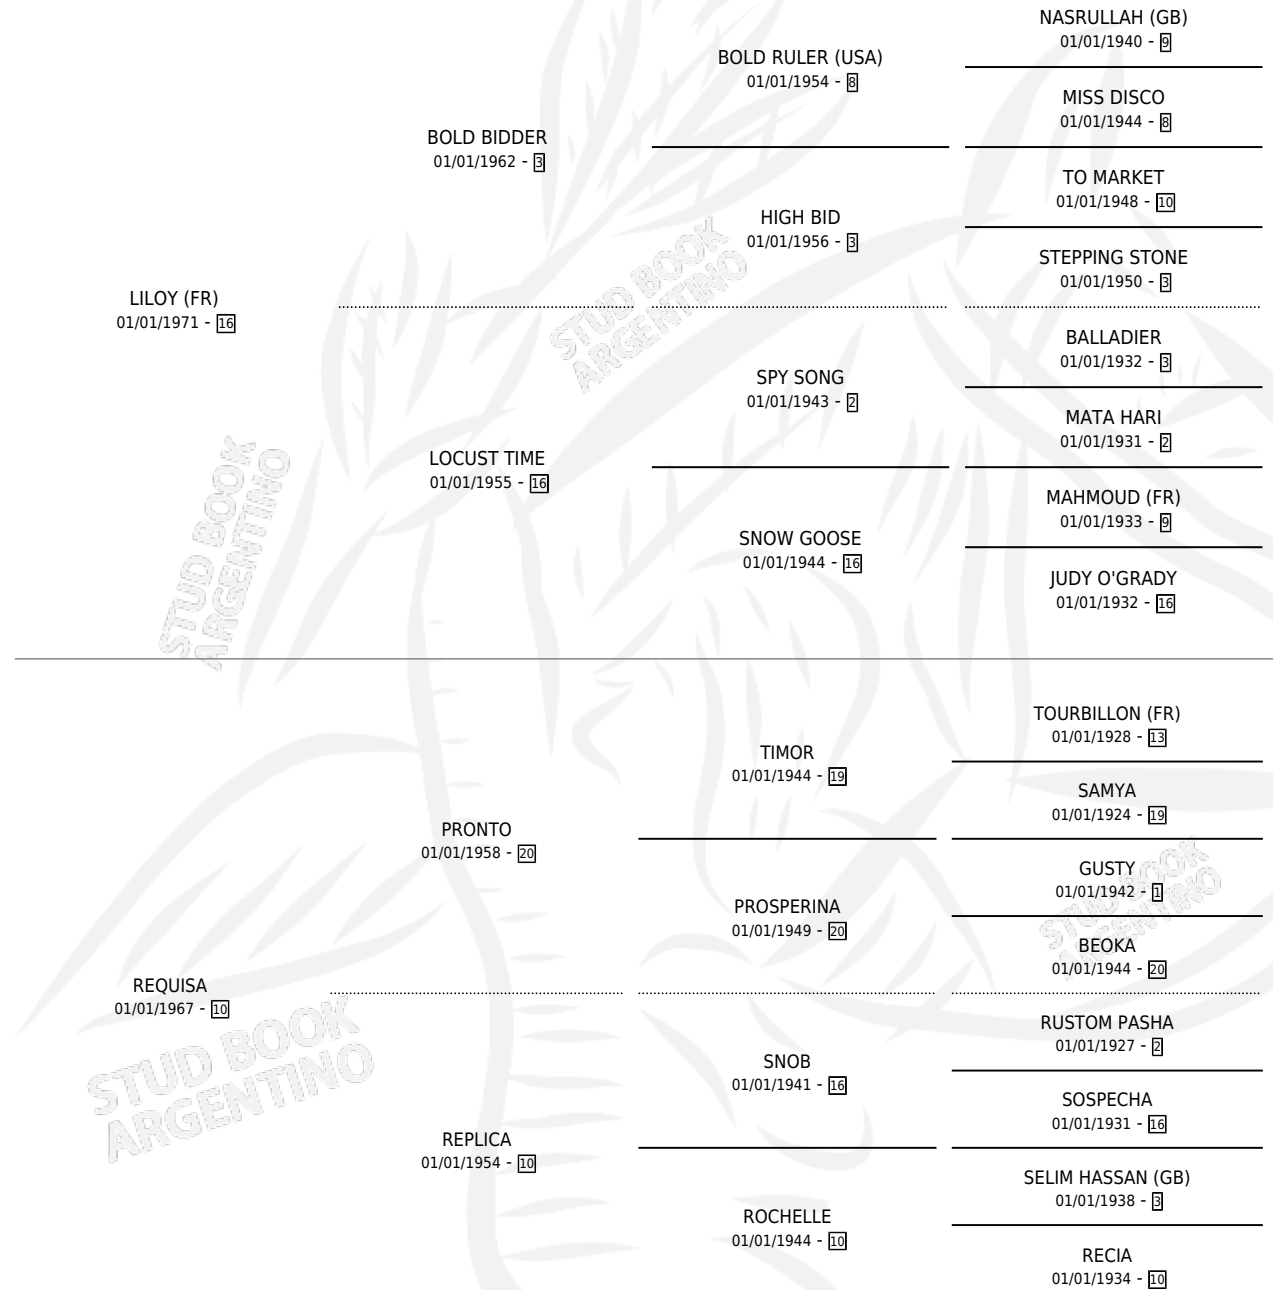

REALISTA

por LILOY (FR) y REQUISA por PRONTO

Argentina · Macho · Zaino Negro · SP · 21/10/1979
Familia 10-d · Volumen 30

ESTADO

TIPIFICACIÓN SANGUÍNEA	X
TIPIFICACIÓN POR ADN	X
PASAPORTE	X
IDENTIFICACIÓN POR MICROCHIP	X
REPRODUCTOR	X

Lugar de nacimiento: Campo particular

Criador: El Turf

PEDIGREE