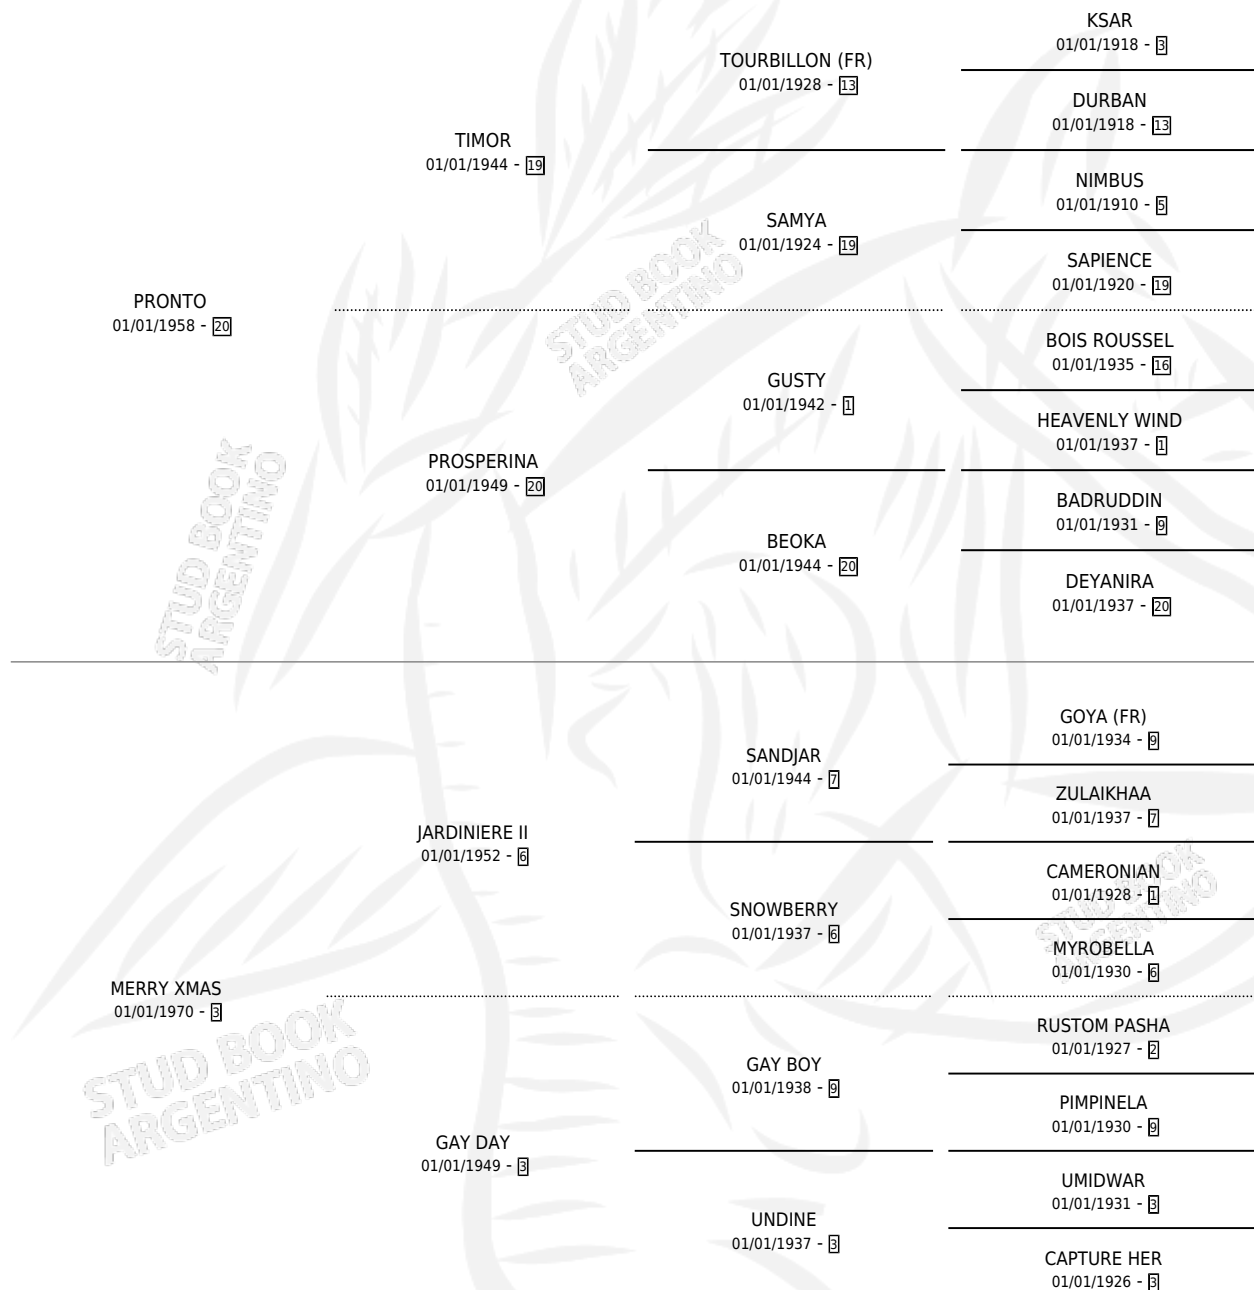

MERRY SONG

por PRONTO y MERRY XMAS por JARDINIERE II

Argentina · Macho · Zaino · SP · 01/01/1979
Familia 3-j · Volumen 30

ESTADO

TIPIFICACIÓN SANGUÍNEA	✓
TIPIFICACIÓN POR ADN	X
PASAPORTE	X
IDENTIFICACIÓN POR MICROCHIP	X
REPRODUCTOR	✓

Lugar de nacimiento: Campo particular

Criador: Sin dato

~

HIJOS

	MACHOS	HEMBRAS
24 NACIERON	15	9
9 CORRIERON	5	4
3 GANARON	1	2
0 GANADORES CL	0 GANADORES GR	0 GANADORES G1

PEDIGREE