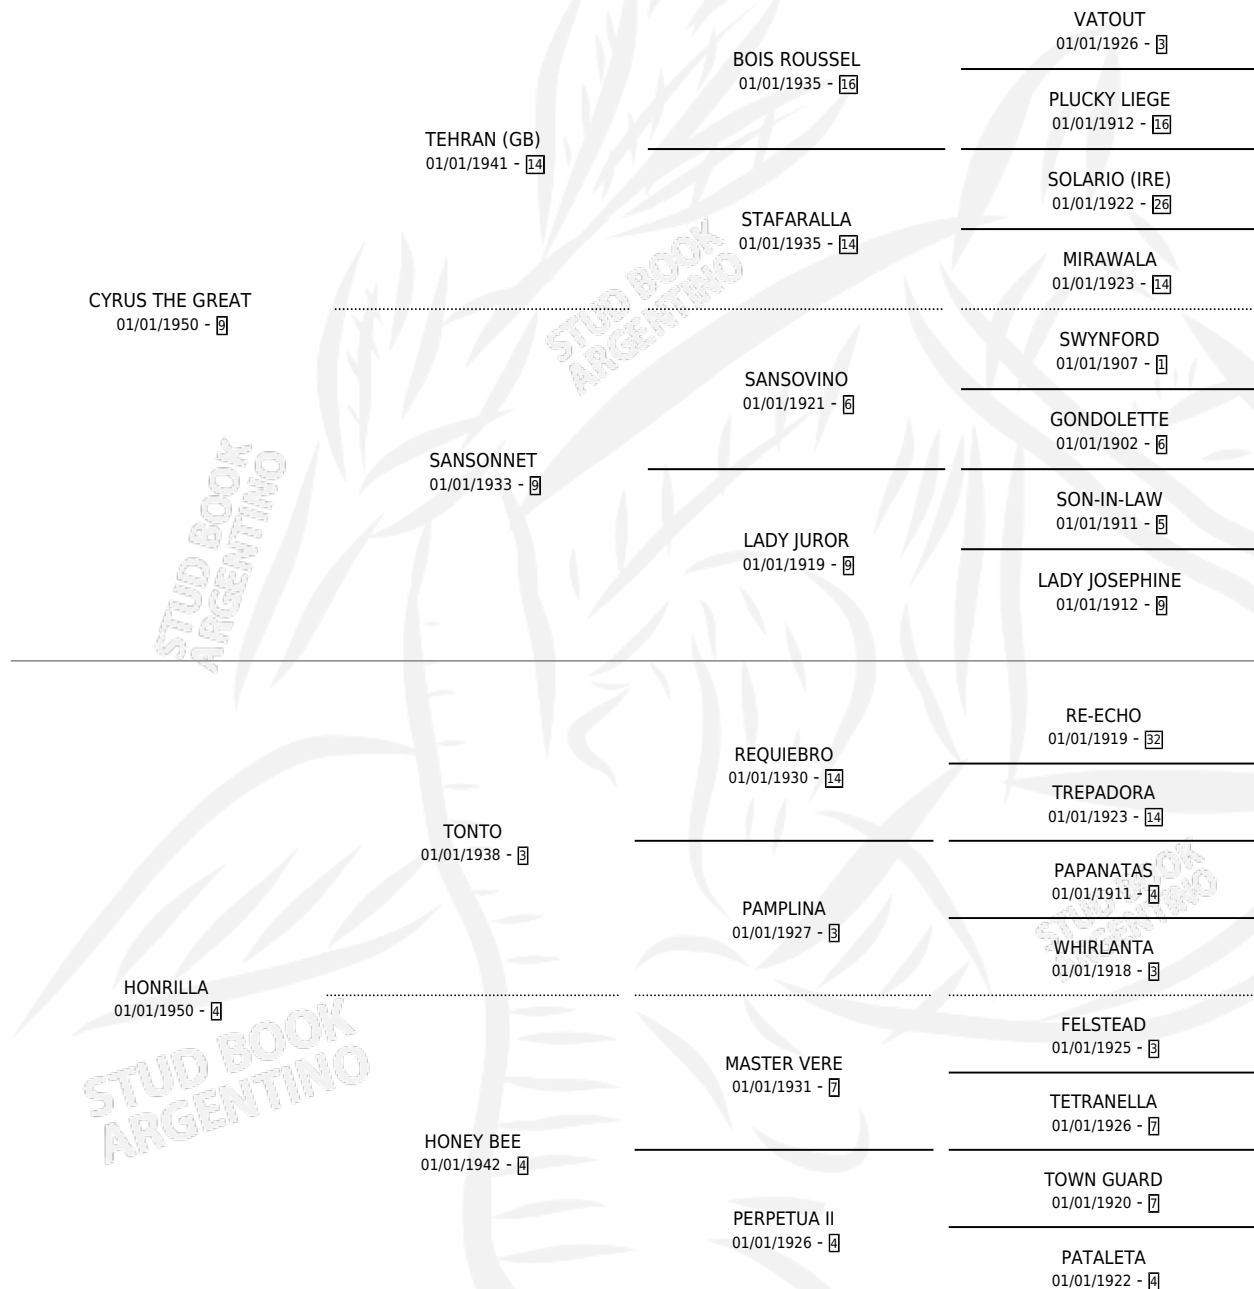

Lugar de nacimiento: Campo particular

Criador: Sin dato

~

HIJOS

| | MACHOS | HEMBRAS |
|------------|--------|---------|
| 1 NACIERON | 0 | 1 |

SIN ACTUACIONES

PEDIGREE

HONEY DOLL