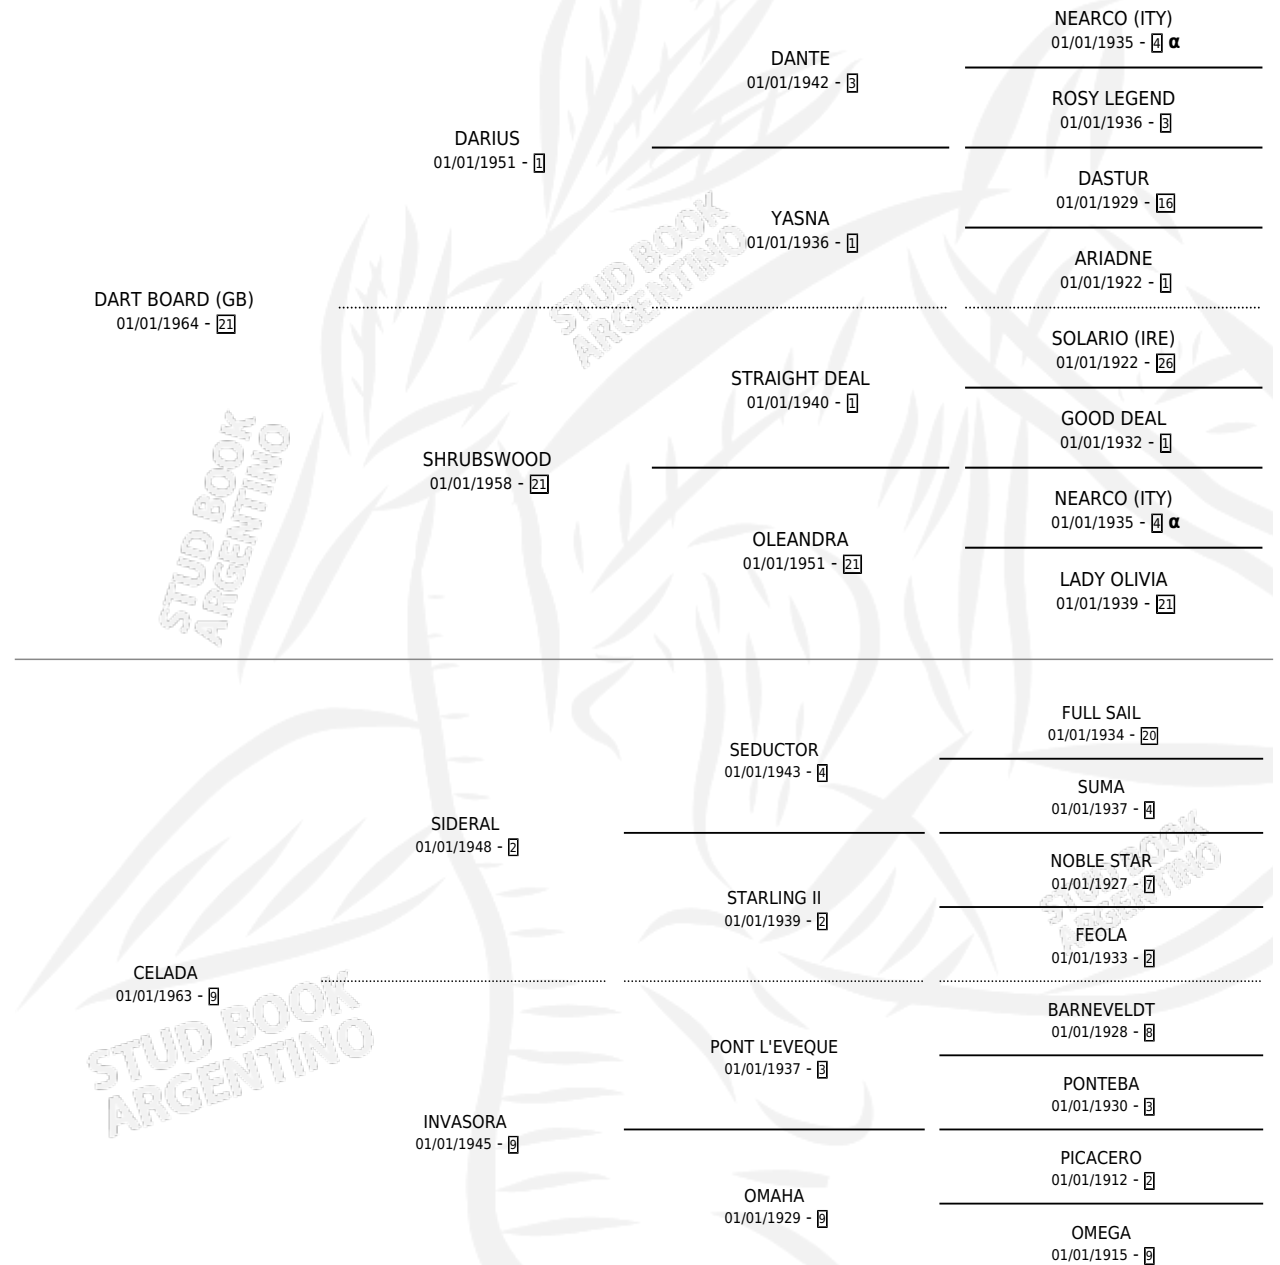

ARMISTICIO

por **DART BOARD (GB)** y **CELADA** por **SIDERAL**

Argentina · Macho · Alazan · SP · 02/10/1979
Familia 9-g · Volumen 30

ESTADO

TIPIFICACIÓN SANGUÍNEA	X
TIPIFICACIÓN POR ADN	X
PASAPORTE	X
IDENTIFICACIÓN POR MICROCHIP	X
REPRODUCTOR	X

Lugar de nacimiento: Campo particular

Criador: Sin dato

PEDIGREE

INBREEDING : α

CAMPAÑA

Solo carreras oficiales de Argentina

POR EDAD

EDAD	CC	1°	2°	3°	4°	5°	NP	CLC	CLG	CLCG1	CLGG1	IMPORTE	GANANCIA / CC
5 AÑOS	3	3	0	0	0	0	0	0	0	0	0	\$0	\$0
7 AÑOS	2	2	0	0	0	0	0	0	0	0	0	\$0	\$0
TOTALES	5	5	0	0	0	0	0	0	0	0	0	\$0	\$0
%		100%	0.0%	0.0%	0.0%	0.0%	0.0%	0.0%	0.0%	0.0%	0.0%		