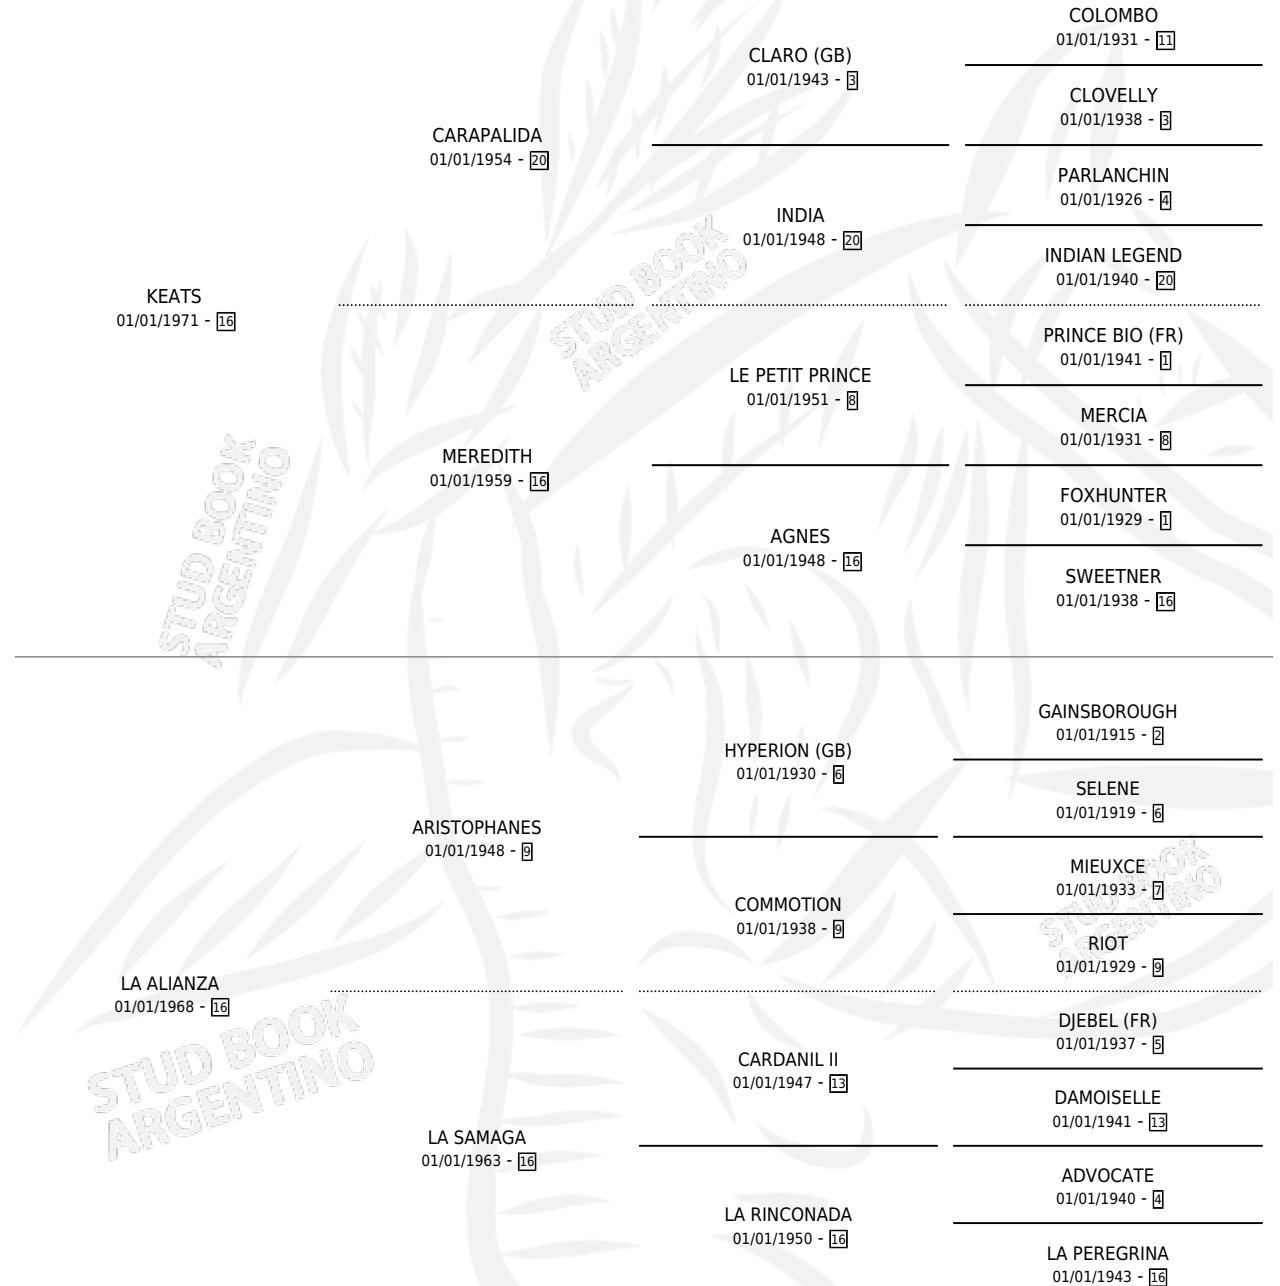

# LA MARDEL

por KEATS y LA ALIANZA por ARISTOPHANES

Argentina · Hembra · Zaino Doradillo · SP · 01/01/1979  
Familia 16-e · Volumen 30

## ESTADO

TIPIFICACIÓN SANGUÍNEA	X
TIPIFICACIÓN POR ADN	X
PASAPORTE	X
IDENTIFICACIÓN POR MICROCHIP	X
REPRODUCTOR	✓

**Lugar de nacimiento:** Campo particular

**Criador:** Sin dato

~

## PEDIGREE

S

cimientos 9 / Efectividad 90.00%

PADRILLO	PRODUCTO	CRIADOR	1ER SERVICIO	ÚLTIMO SERVICIO
FITZCARRALDO	∅		03/10/1992	03/10/1992
<b>LA MARDEL</b> FIREY ENSIGN (USA)	LOS TRONCOS (M T, 21/09/1992)	SIN DATO	11/08/1991	13/10/1991
<b>Datos oficiales del Stud Book Argentino</b> Documento generado el 06/05/2026 studbook.org.ar	FIREY ENSIGN (USA) EL BANISTA (M T, 30/07/1991) •MURIÓ EL 12/09/1996•	SIN DATO	18/08/1990	18/08/1990
SAINT SEVER (FR)	LA PLAYERA (H A, 06/08/1990) •MURIÓ EL 05/01/1993•	SIN DATO	24/08/1989	24/08/1989
FITZCARRALDO	LA MARPLA (H Z, 13/08/1989) •MURIÓ EL 20/07/2010•	SIN DATO	10/08/1988	04/09/1988
PRETENCIOSO	CORDOBES (M ZD, 02/08/1988)	SIN DATO	20/08/1987	23/08/1987
PRETENCIOSO	VILLA GESSELL (H AT, 10/08/1987)	LAS DOS MANOS S.A.	31/08/1986	02/09/1986
BABAS FABLES (USA)	PIRAN (M ZD, 27/07/1986)	SIN DATO	12/08/1985	12/08/1985
SAINT SEVER (FR)	BALCARCEÑO (M ZD, 14/07/1985)	SIN DATO		
SAINT SEVER (FR)	MARPLATENSE (M A, 29/07/1984)	SIN DATO		