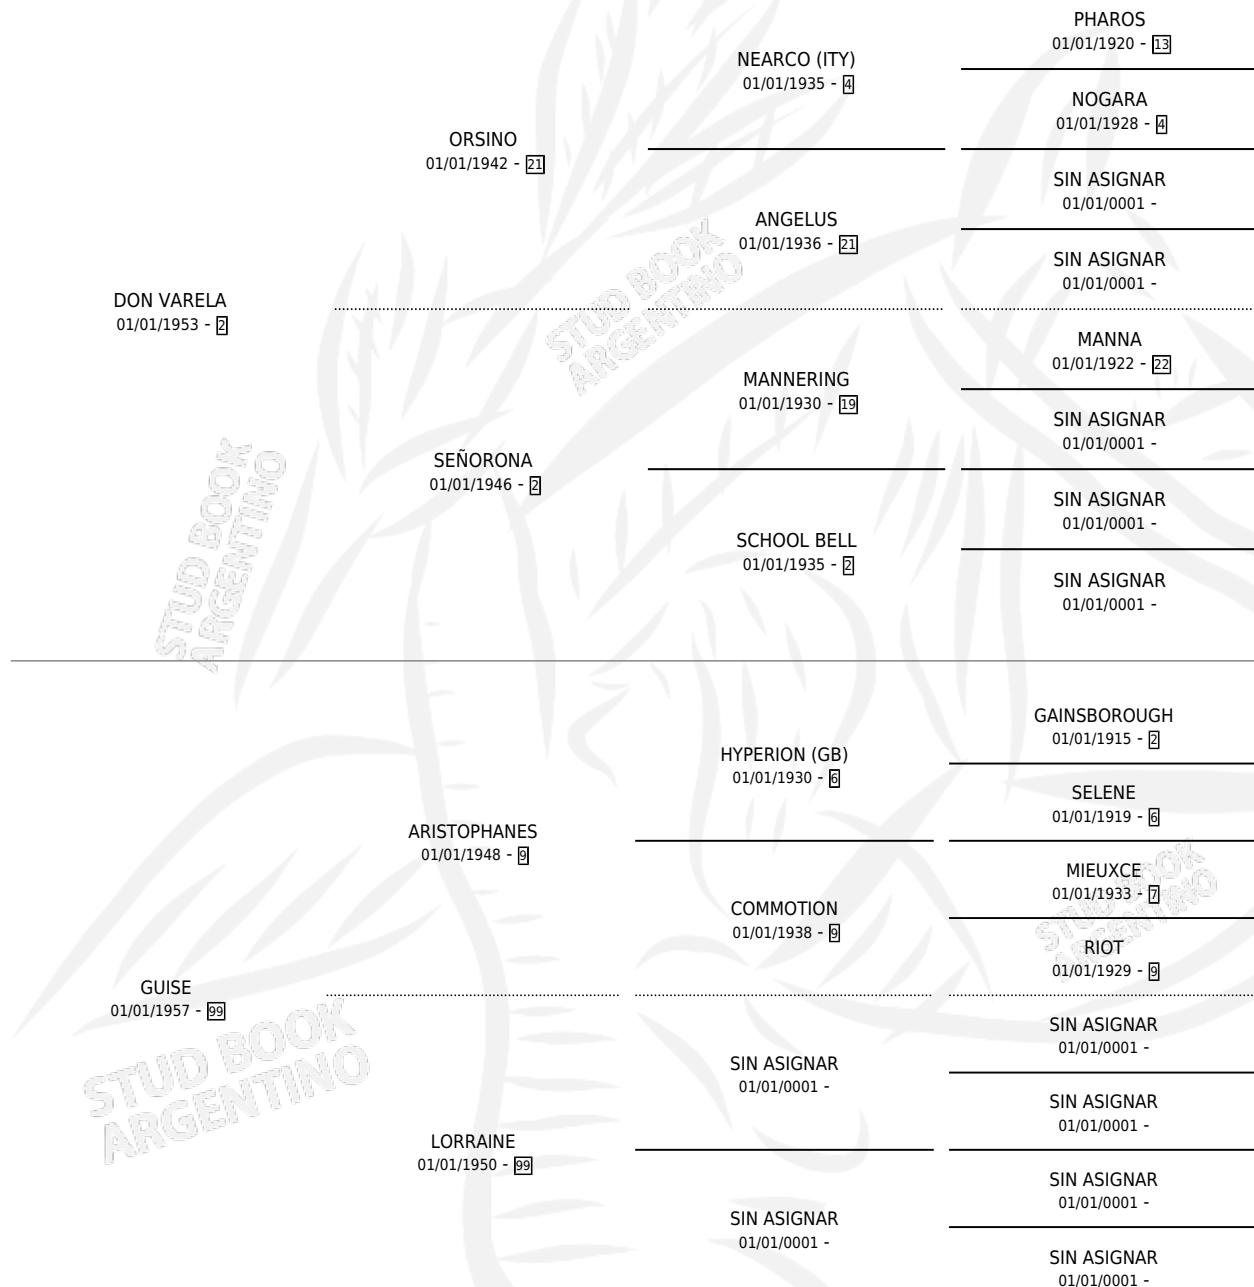

GUISARD

por DON VARELA y GUISE por ARISTOPHANES

Argentina · Macho · Zaino · SP · 01/01/1965
Familia 99 · Volumen 25

ESTADO

TIPIFICACIÓN SANGUÍNEA	X
TIPIFICACIÓN POR ADN	X
PASAPORTE	X
IDENTIFICACIÓN POR MICROCHIP	X
REPRODUCTOR	X

Lugar de nacimiento: Campo particular
Criador: Dolce Lionel Benito

~

HIJOS

	MACHOS	HEMBRAS
36 NACIERON	17	19
4 CORRIERON	1	3
2 GANARON	0	2
0 GANADORES CL	0 GANADORES GR	0 GANADORES G1

PEDIGREE

GUISARD

Datos oficiales del Stud Book Argentino