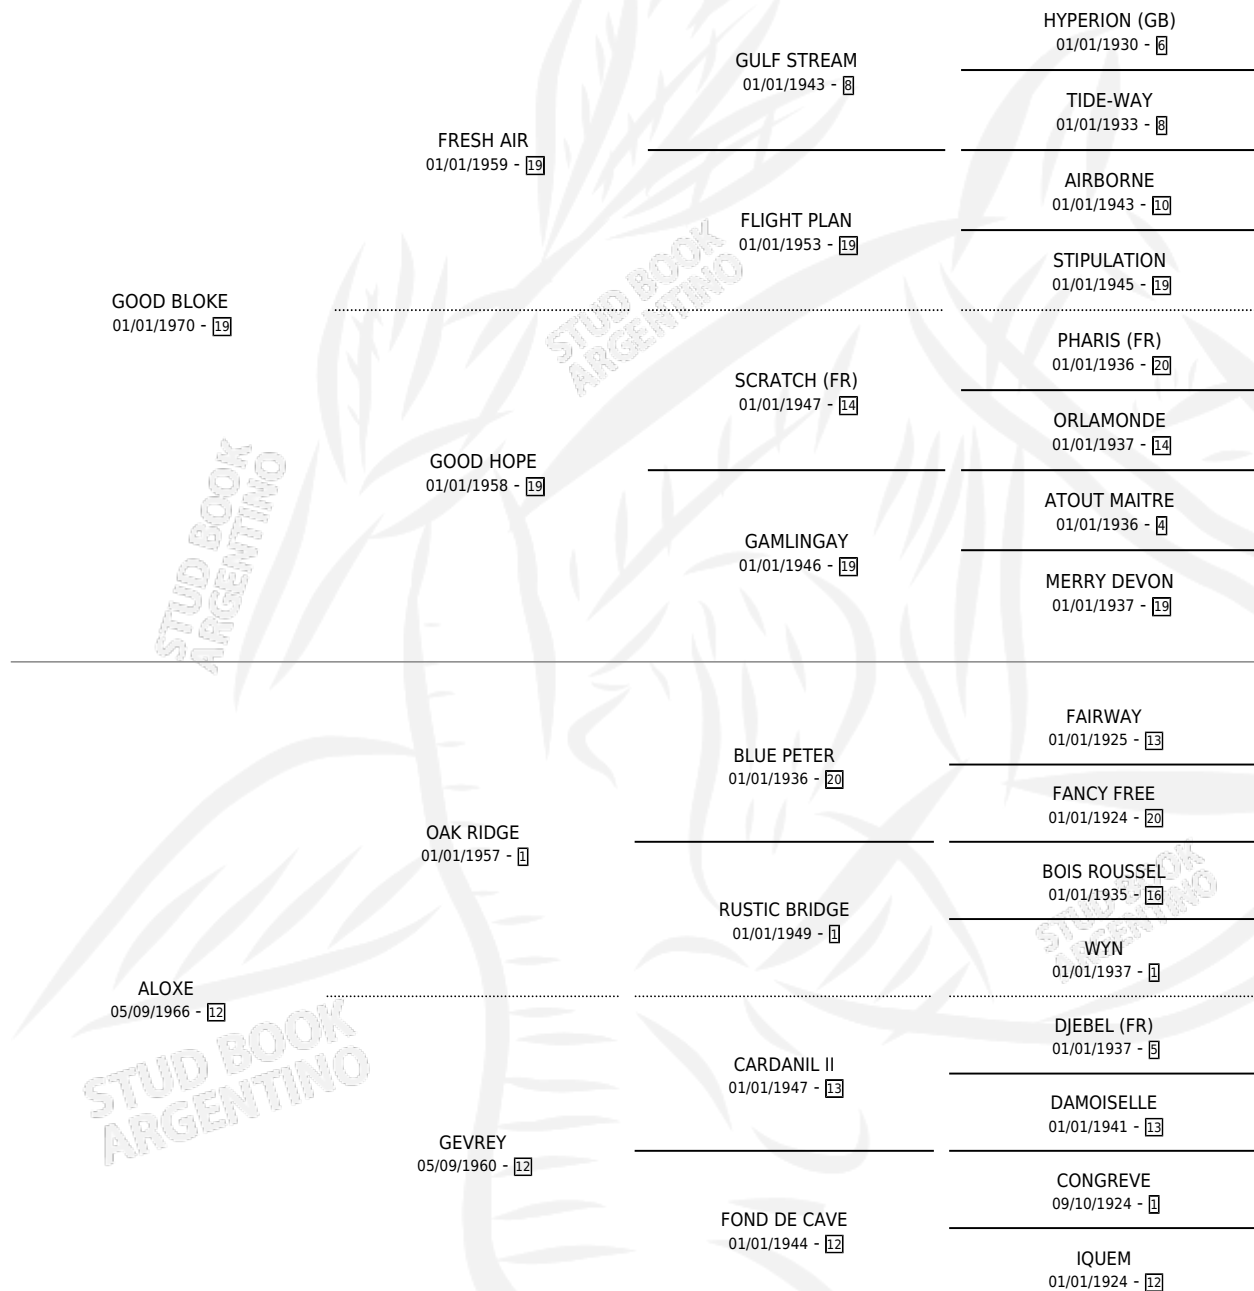

AÑEJADO

por **GOOD BLOKE** y **ALOXE** por **OAK RIDGE**

Argentina · Macho · Alazan · SP · 01/01/1979
Familia 12-d · Volumen 30

ESTADO

TIPIFICACIÓN SANGUÍNEA	X
TIPIFICACIÓN POR ADN	X
PASAPORTE	X
IDENTIFICACIÓN POR MICROCHIP	X
REPRODUCTOR	X

Lugar de nacimiento: Campo particular

Criador: Sin dato

PEDIGREE

CAMPAÑA

Solo carreras oficiales de Argentina

POR EDAD

EDAD	CC	1°	2°	3°	4°	5°	NP	CLC	CLG	CLCG1	CLGG1	IMPORTE	GANANCIA / CC
4 AÑOS	1	1	0	0	0	0	0	0	0	0	0	\$0	\$0
5 AÑOS	1	1	0	0	0	0	0	0	0	0	0	\$0	\$0
6 AÑOS	4	4	0	0	0	0	0	0	0	0	0	\$0	\$0
7 AÑOS	5	3	0	0	0	2	0	1	1	0	0	\$0	\$0
8 AÑOS	1	0	0	0	1	0	0	0	0	0	0	\$0	\$0
11 AÑOS	1	0	0	0	0	0	1	0	0	0	0	\$0	\$0
TOTALES	13	9	0	0	1	2	1	1	1	0	0	\$0	\$0
%		69.2%	0.0%	0.0%	7.7%	15.4%	7.7%	7.7%	100%	0.0%	0.0%		