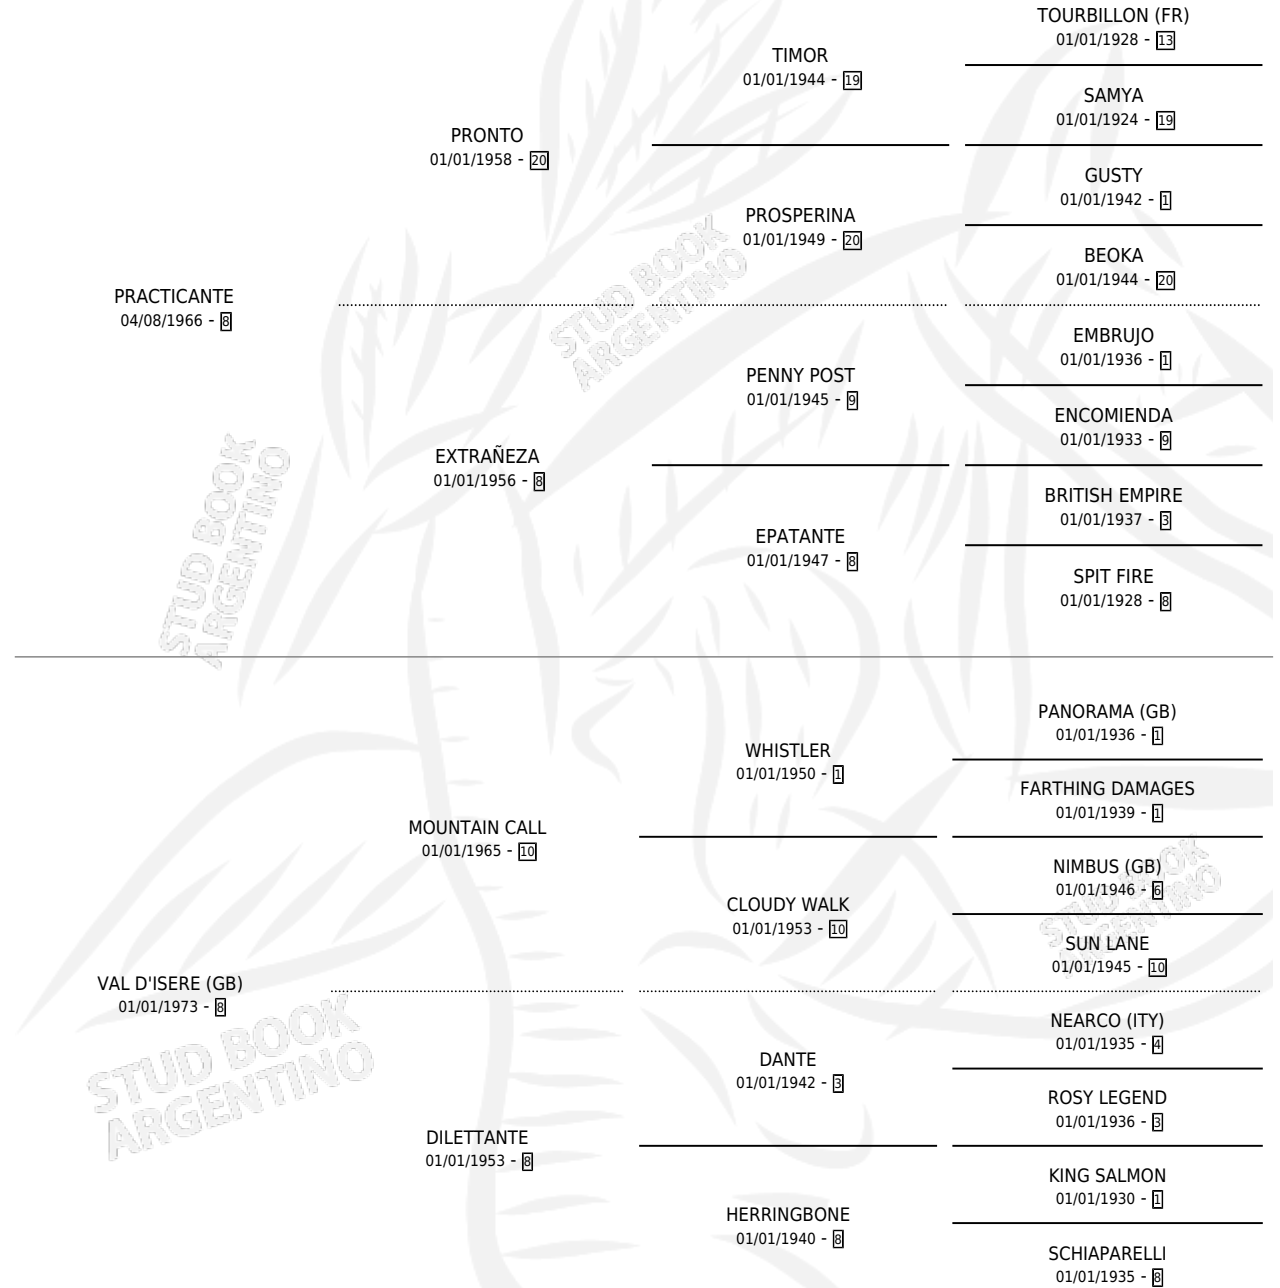

Lugar de nacimiento: Campo particular
Criador: Sin dato

~

HIJOS

	MACHOS	HEMBRAS
7 NACIERON	4	3
3 CORRIERON	1	2
1 GANARON	0	1

1	1	0
GANADORES CL	GANADORES GR	GANADORES G1

PEDIGREE

~

CAMPAÑA

Solo carreras oficiales de Argentina

POR EDAD

EDAD	CC	1°	2°	3°	4°	5°	NP	CLC	CLG	CLCG1	CLGG1	IMPORTE	GANANCIA / CC
3 AÑOS	1	0	0	0	1	0	0	1	0	0	0	\$0	\$0
4 AÑOS	3	3	0	0	0	0	0	0	0	0	0	\$0	\$0
5 AÑOS	9	1	2	2	3	1	0	6	0	0	0	\$0	\$0
6 AÑOS	4	1	0	0	0	3	0	2	0	1	0	\$0	\$0
TOTALES	17	5	2	2	4	4	0	9	0	1	0	\$0	\$0
%		29.4%	11.8%	11.8%	23.5%	23.5%	0.0%	52.9%	0.0%	11.1%	0.0%		