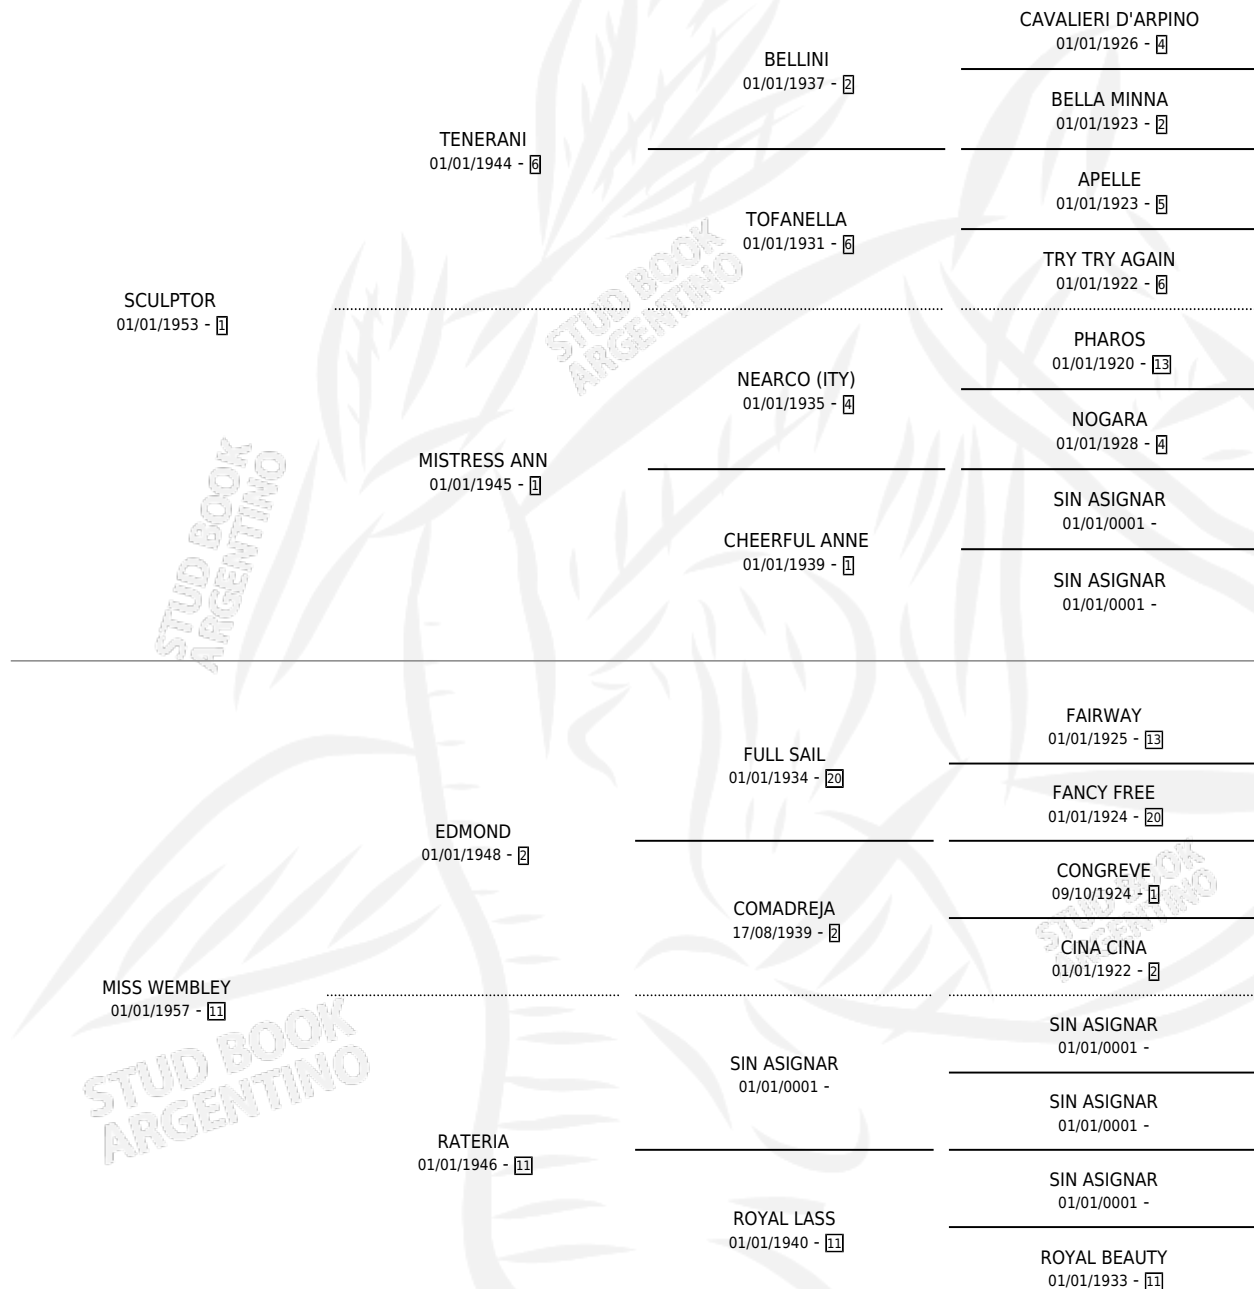

MISS LULA

por **SCULPTOR** y **MISS WEMBLEY** por **EDMOND**

Argentina · Hembra · Alazan · SP · 31/10/1965
Familia 11-d · Volumen 25

ESTADO

TIPIFICACIÓN SANGUÍNEA	X
TIPIFICACIÓN POR ADN	X
PASAPORTE	X
IDENTIFICACIÓN POR MICROCHIP	X
REPRODUCTOR	✓

Lugar de nacimiento: Campo particular

Criador: Sin dato

~

HIJOS

	MACHOS	HEMBRAS
13 NACIERON	11	2
4 CORRIERON	3	1
2 GANARON	2	0
0 GANADORES CL	0 GANADORES GR	0 GANADORES G1

PEDIGREE

S

cimientos 13 / Efectividad 81.25%

PADRILLO	PRODUCTO	CRIADOR	1ER SERVICIO	ÚLTIMO SERVICIO
SIN ASIGNAR	∅		31/12/1985	31/12/1985
MISS LULA				
Datos oficiales del Stud Book Argentino				
DANCING ROBE (GB)	DANCING LORD (M A, 30/10/1982)		SIN DATO	
Documento general	MURIÓ EL 20/02/1983			
DANCING ROBE (GB)	DANCING MAGIC (M A, 08/11/1981)		FIRMAMENTO	
DANCING ROBE (GB)	DANCING MISSY (H A, 09/10/1980)		FIRMAMENTO	
KALJERRY	KALULA (M AT, 20/08/1979)		SIN DATO	
SEDUPREL	MISIL PREL (M Z, 11/08/1978)		SIN DATO	
DELPHOS	SUNDOWN (M AT, 26/08/1977)		FIRMAMENTO	
VOODOO	VANADIS (M A, 25/11/1975) •MURIÓ EL 01/07/2007•		SIN DATO	
VOODOO	LILEA (H Z, 22/10/1974) •MURIÓ EL 18/06/1984•		SIN DATO	
GANELON	MISIONERO (M A, 13/10/1973) •MURIÓ EL 01/07/2005•		SIN DATO	
GANELON	MYSTERIOUS (M A, 19/10/1972) •MURIÓ EL 01/07/2004•		SIN DATO	
GANELON	MISTER DIAZ (M A, 12/10/1971) •MURIÓ EL 01/07/2003•		SIN DATO	
GANELON	EL GANADOR (M A, 22/10/1970) •MURIÓ EL 01/07/2002•		SIN DATO	
CAUSERIE (USA)	∅			
GOLDEN MOSS	GOLDEN LOOK (M A, 22/10/1983)		FIRMAMENTO	