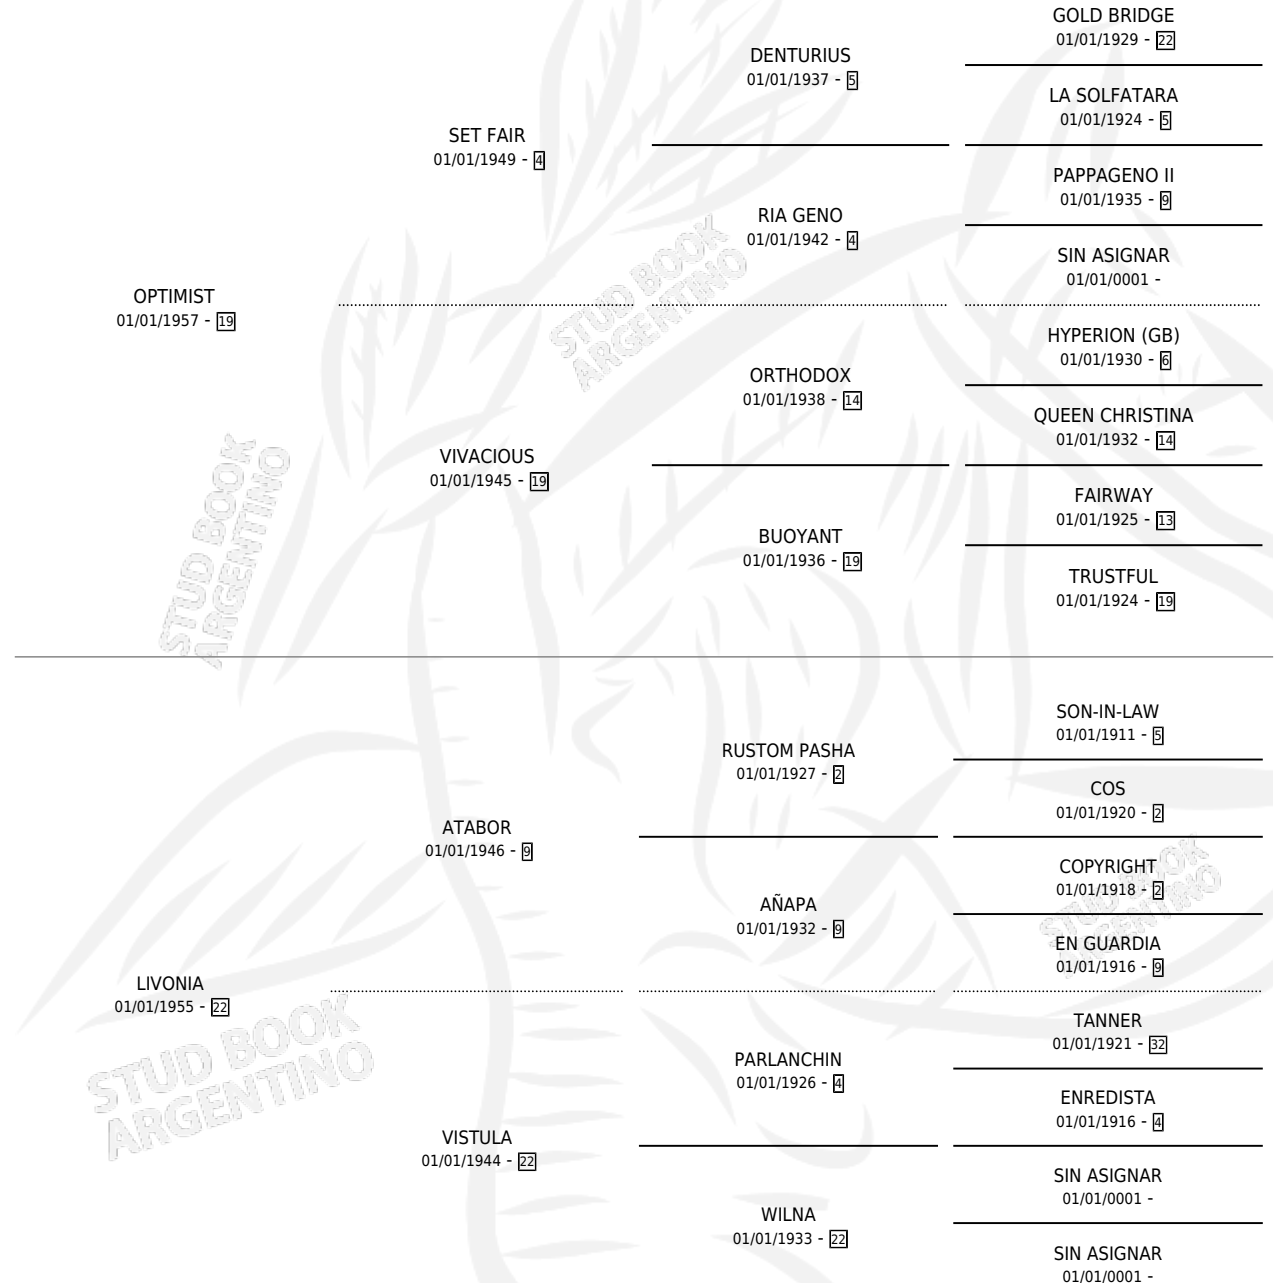

LIVONET

por **OPTIMIST** y **LIVONIA** por **ATABOR**

Argentina · Hembra · Alazan · SP · 01/01/1965
Familia 22-d · Volumen 25

ESTADO

TIPIFICACIÓN SANGUÍNEA	X
TIPIFICACIÓN POR ADN	X
PASAPORTE	X
IDENTIFICACIÓN POR MICROCHIP	X
REPRODUCTOR	✓

Lugar de nacimiento: Campo particular

Criador: Sin dato

~

HIJOS

	MACHOS	HEMBRAS
4 NACIERON	2	2
4 CORRIERON	2	2
4 GANARON	2	2
0 GANADORES CL	0 GANADORES GR	0 GANADORES G1

PEDIGREE