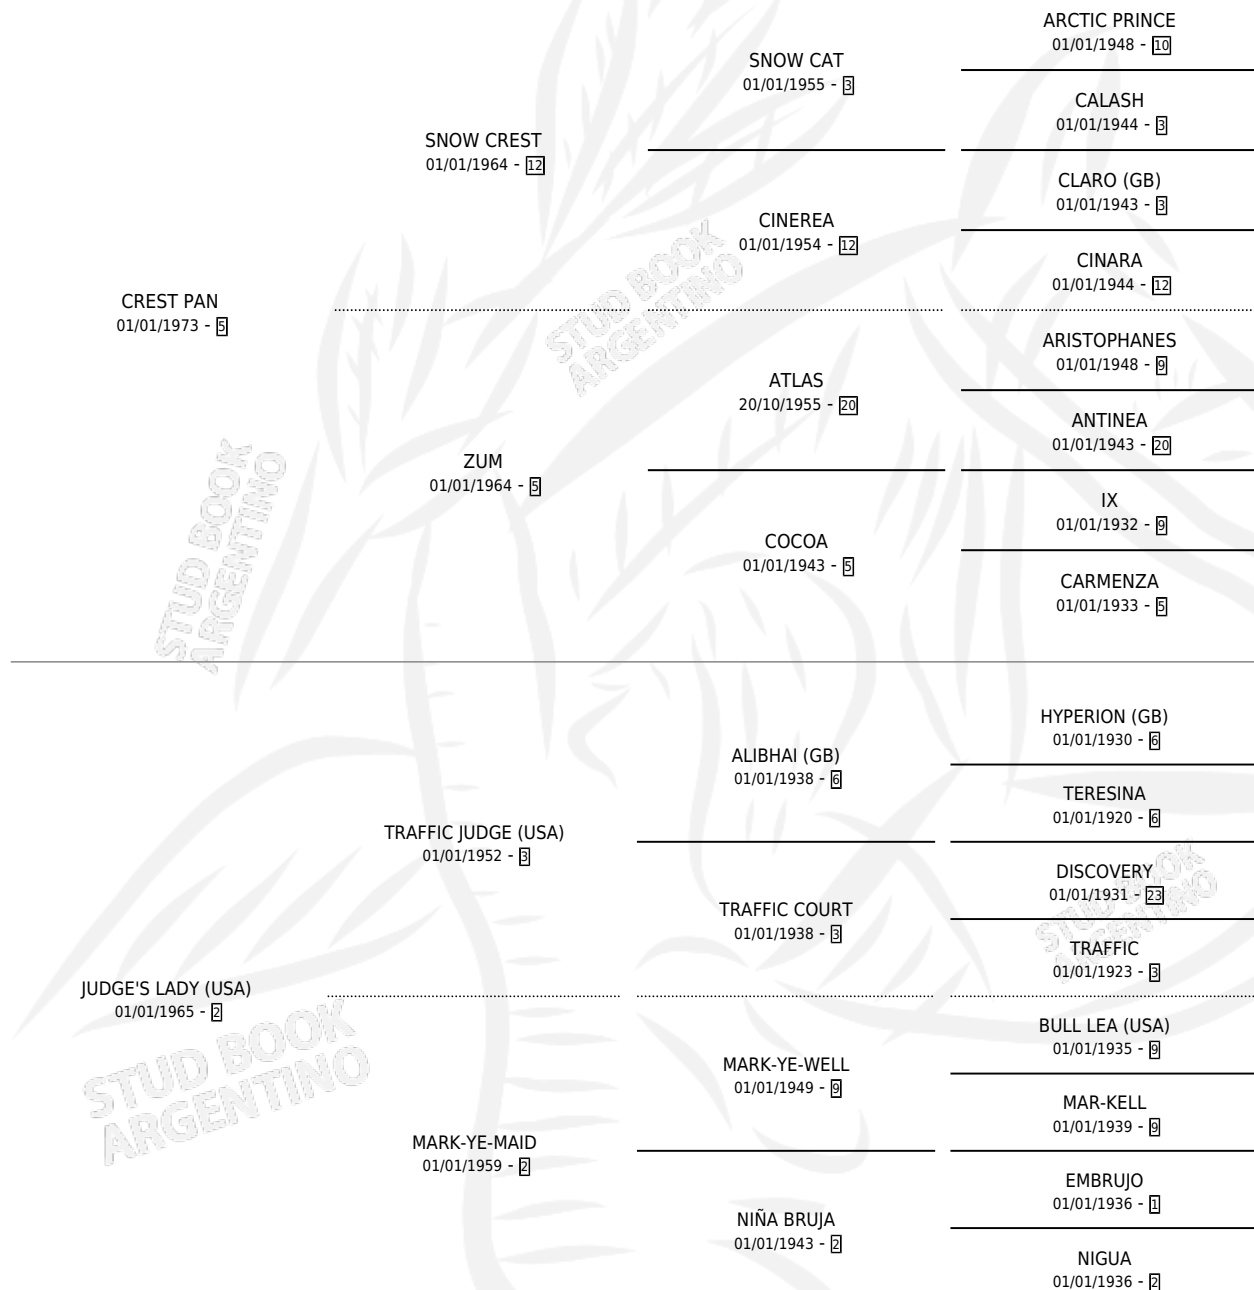

JUEZ DE PAN

por CREST PAN y JUDGE'S LADY (USA) por TRAFFIC JUDGE (USA)

Argentina · Macho · Alazan Tostado · SP · 01/01/1979
Familia 2-h · Volumen 30

ESTADO

TIPIFICACIÓN SANGUÍNEA	✓
TIPIFICACIÓN POR ADN	X
PASAPORTE	X
IDENTIFICACIÓN POR MICROCHIP	X
REPRODUCTOR	✓

Lugar de nacimiento: Campo particular
Criador: Sin dato

~

HIJOS

	MACHOS	HEMBRAS
230 NACIERON	116	114
149 CORRIERON	75	74
95 GANARON	47	48

5	2	0
GANADORES CL	GANADORES GR	GANADORES G1

PEDIGREE

CAMPAÑA

Solo carreras oficiales de Argentina