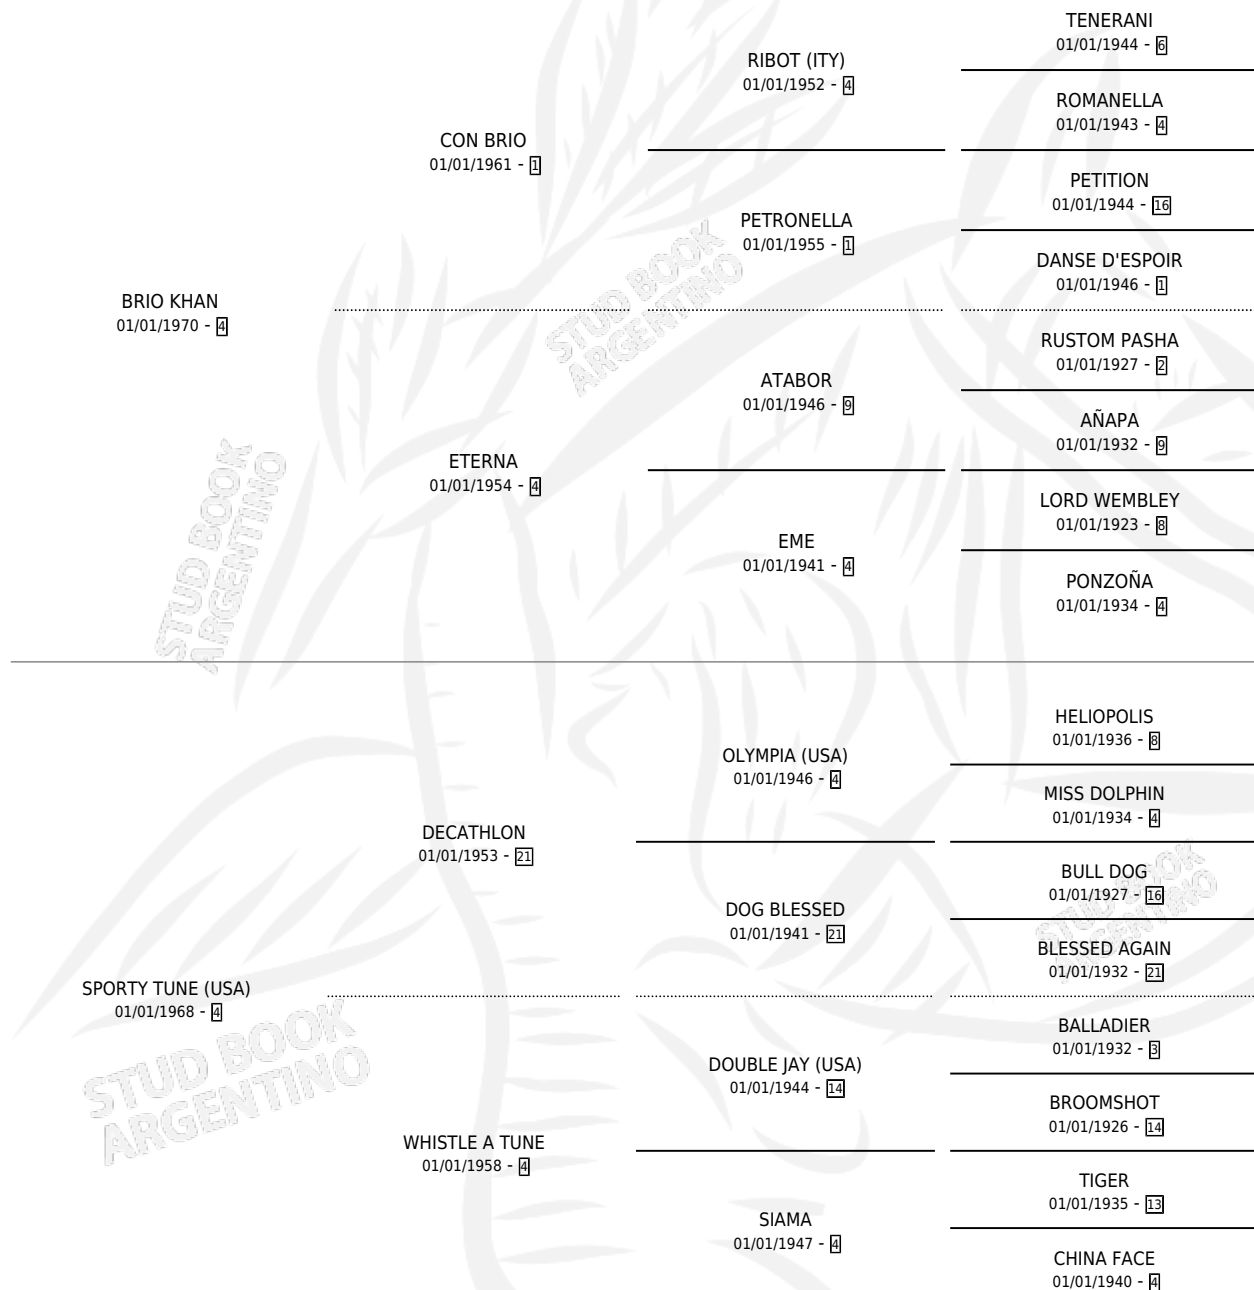

BRIO TUNE

por BRIO KHAN y SPORTY TUNE (USA) por DECATHLON

Argentina · Macho · No Consigna · SP · 01/01/1979
Familia 4-m · Volumen 30

ESTADO

TIPIFICACIÓN SANGUÍNEA	X
TIPIFICACIÓN POR ADN	X
PASAPORTE	X
IDENTIFICACIÓN POR MICROCHIP	X
REPRODUCTOR	X

Lugar de nacimiento: Campo particular

Criador: Sin dato

PEDIGREE

CAMPAÑA

Solo carreras oficiales de Argentina

POR EDAD

EDAD	CC	1°	2°	3°	4°	5°	NP	CLC	CLG	CLCG1	CLGG1	IMPORTE	GANANCIA / CC
5 AÑOS	1	1	0	0	0	0	0	0	0	0	0	\$0	\$0
6 AÑOS	3	3	0	0	0	0	0	0	0	0	0	\$0	\$0
TOTALES	4	4	0	0	0	0	0	0	0	0	0	\$0	\$0
%		100%	0.0%	0.0%	0.0%	0.0%	0.0%	0.0%	0.0%	0.0%	0.0%		