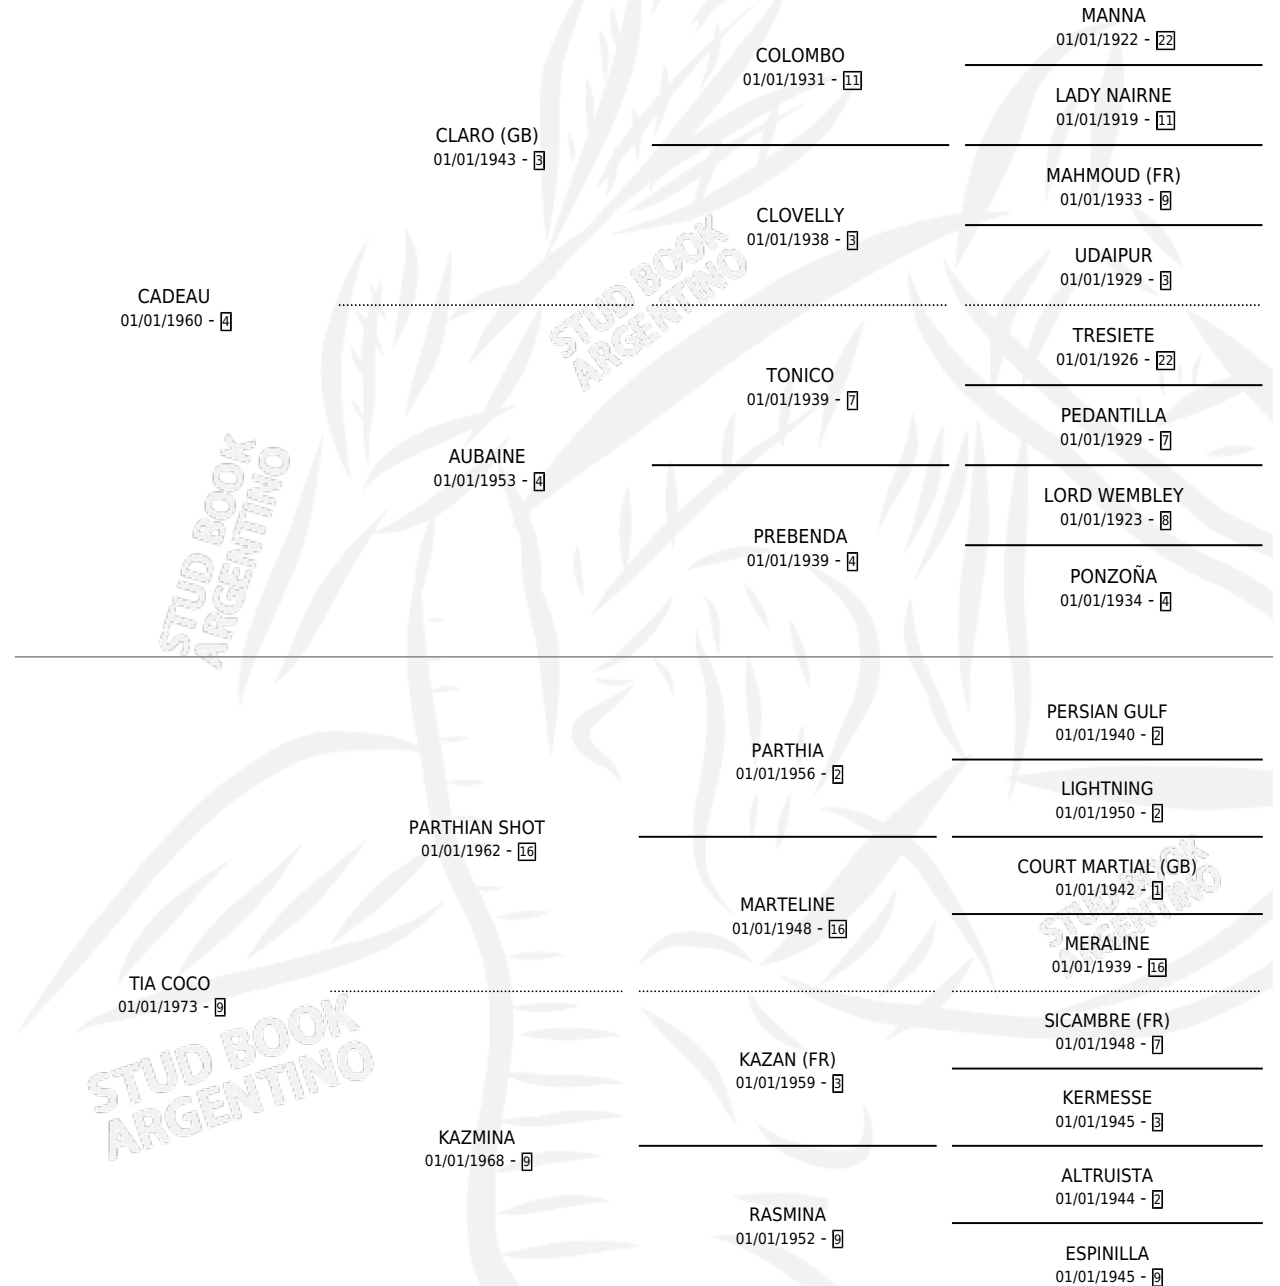

CADEAUCA

por CADEAU y TIA COCO por PARTHIAN SHOT

Argentina · Hembra · Zaino · SP · 01/01/1979
Familia 9-h · Volumen 30

ESTADO

TIPIFICACIÓN SANGUÍNEA	✓
TIPIFICACIÓN POR ADN	X
PASAPORTE	X
IDENTIFICACIÓN POR MICROCHIP	X
REPRODUCTOR	✓

Lugar de nacimiento: Campo particular

Criador: Sin dato

~

HIJOS

	MACHOS	HEMBRAS
4 NACIERON	2	2
3 CORRIERON	1	2

SIN ACTUACIONES

PEDIGREE

S

cimientos 4 / Efectividad 33.33%

PADRILLO	PRODUCTO	CRIADOR	1ER SERVICIO	ÚLTIMO SERVICIO
ES CARIOCA	LIGERO ANTONIO (M ZD, 25/11/1995)	SIN DATO	30/11/1994	03/12/1994
IMPASABLE	Ø		07/11/1993	16/11/1993
IMPASABLE			30/10/1992	02/11/1992
DIGO NAVIDEÑO	CITY PLAKA (H Z, 22/10/1992)	SIN DATO	29/10/1991	30/10/1991
DIGO NAVIDEÑO	NIEVE NAVIDEÑA (H AT, 20/10/1991)	SIN DATO	30/10/1990	01/11/1990
SIGANLO	Ø		19/10/1989	15/11/1989
DIGO NAVIDEÑO	LECA NAVIDEÑO (M Z, 11/10/1989)	SIN DATO	15/10/1988	20/10/1988
SIGANLO	Ø		16/09/1987	07/10/1987
INSTIGADOR	Ø		02/10/1986	04/10/1986
KADIRI	Ø		13/08/1985	30/10/1985
RINGWOOD	Ø			
INSTIGADOR	Ø			