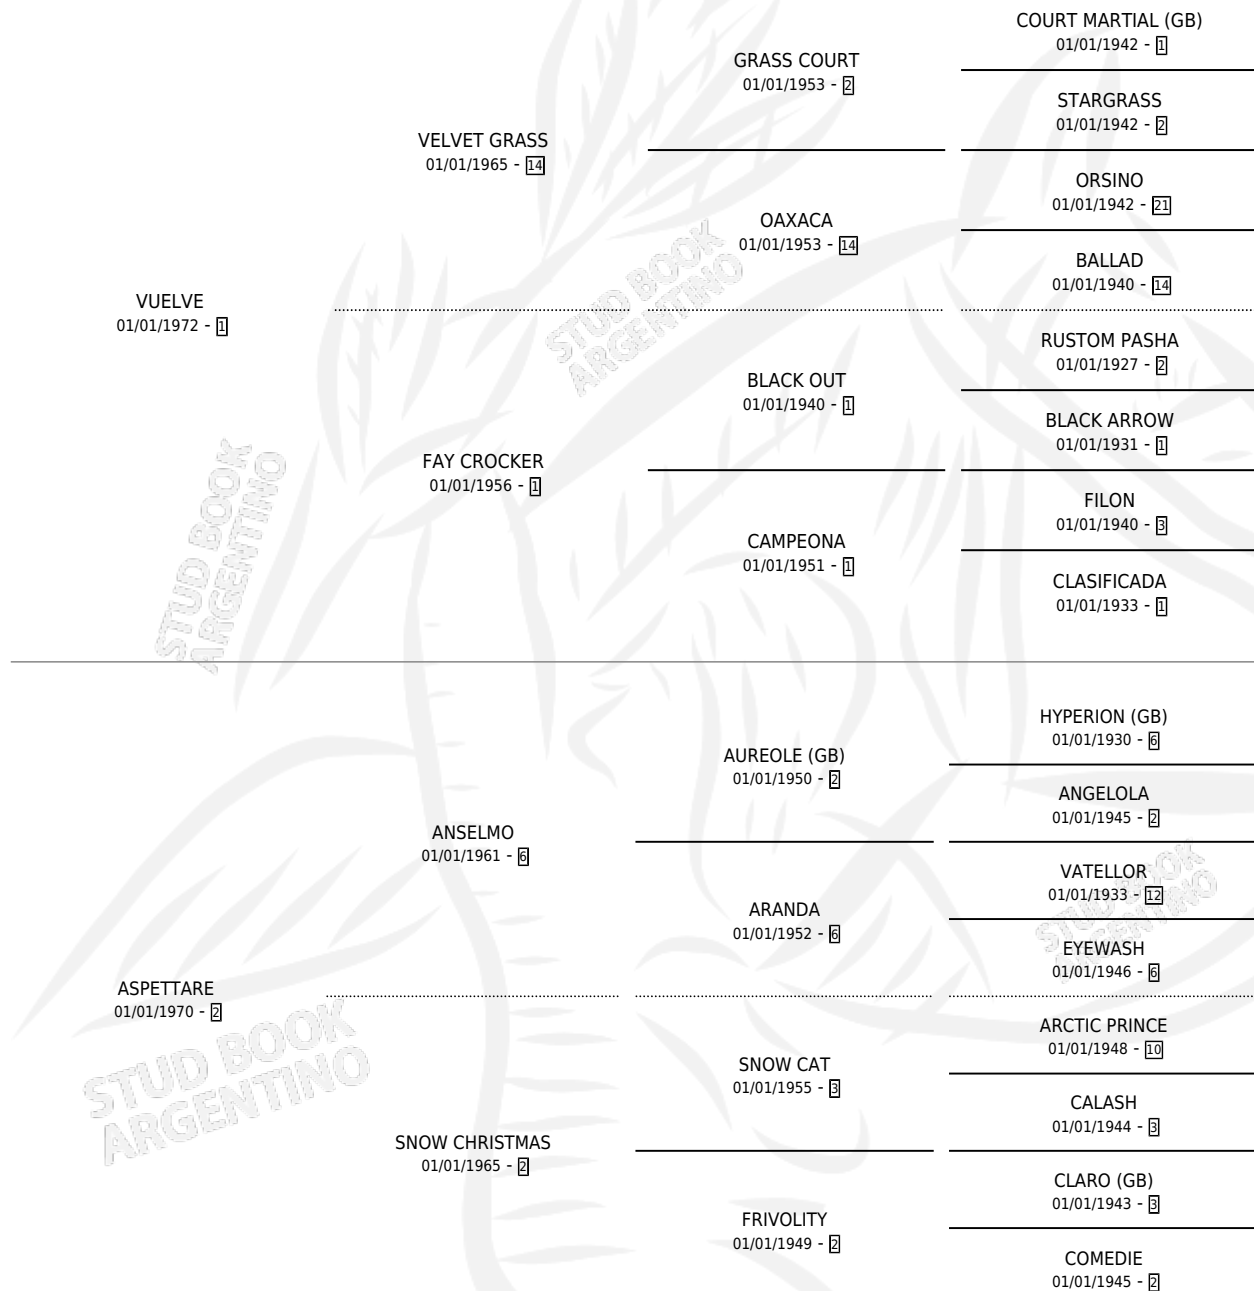

VUELTARE

por VUELVE y ASPETTARE por ANSELMO

Argentina · Macho · No Consigna · SP · 01/01/1979
Familia 2-r · Volumen 30

ESTADO

TIPIFICACIÓN SANGUÍNEA	X
TIPIFICACIÓN POR ADN	X
PASAPORTE	X
IDENTIFICACIÓN POR MICROCHIP	X
REPRODUCTOR	X

Lugar de nacimiento: Campo particular

Criador: Sin dato

PEDIGREE

CAMPAÑA

Solo carreras oficiales de Argentina

POR EDAD

EDAD	CC	1°	2°	3°	4°	5°	NP	CLC	CLG	CLCG1	CLGG1	IMPORTE	GANANCIA / CC
4 AÑOS	1	1	0	0	0	0	0	0	0	0	0	\$0	\$0
6 AÑOS	1	1	0	0	0	0	0	0	0	0	0	\$0	\$0
TOTALES	2	2	0	0	0	0	0	0	0	0	0	\$0	\$0
%		100%	0.0%	0.0%	0.0%	0.0%	0.0%	0.0%	0.0%	0.0%	0.0%		