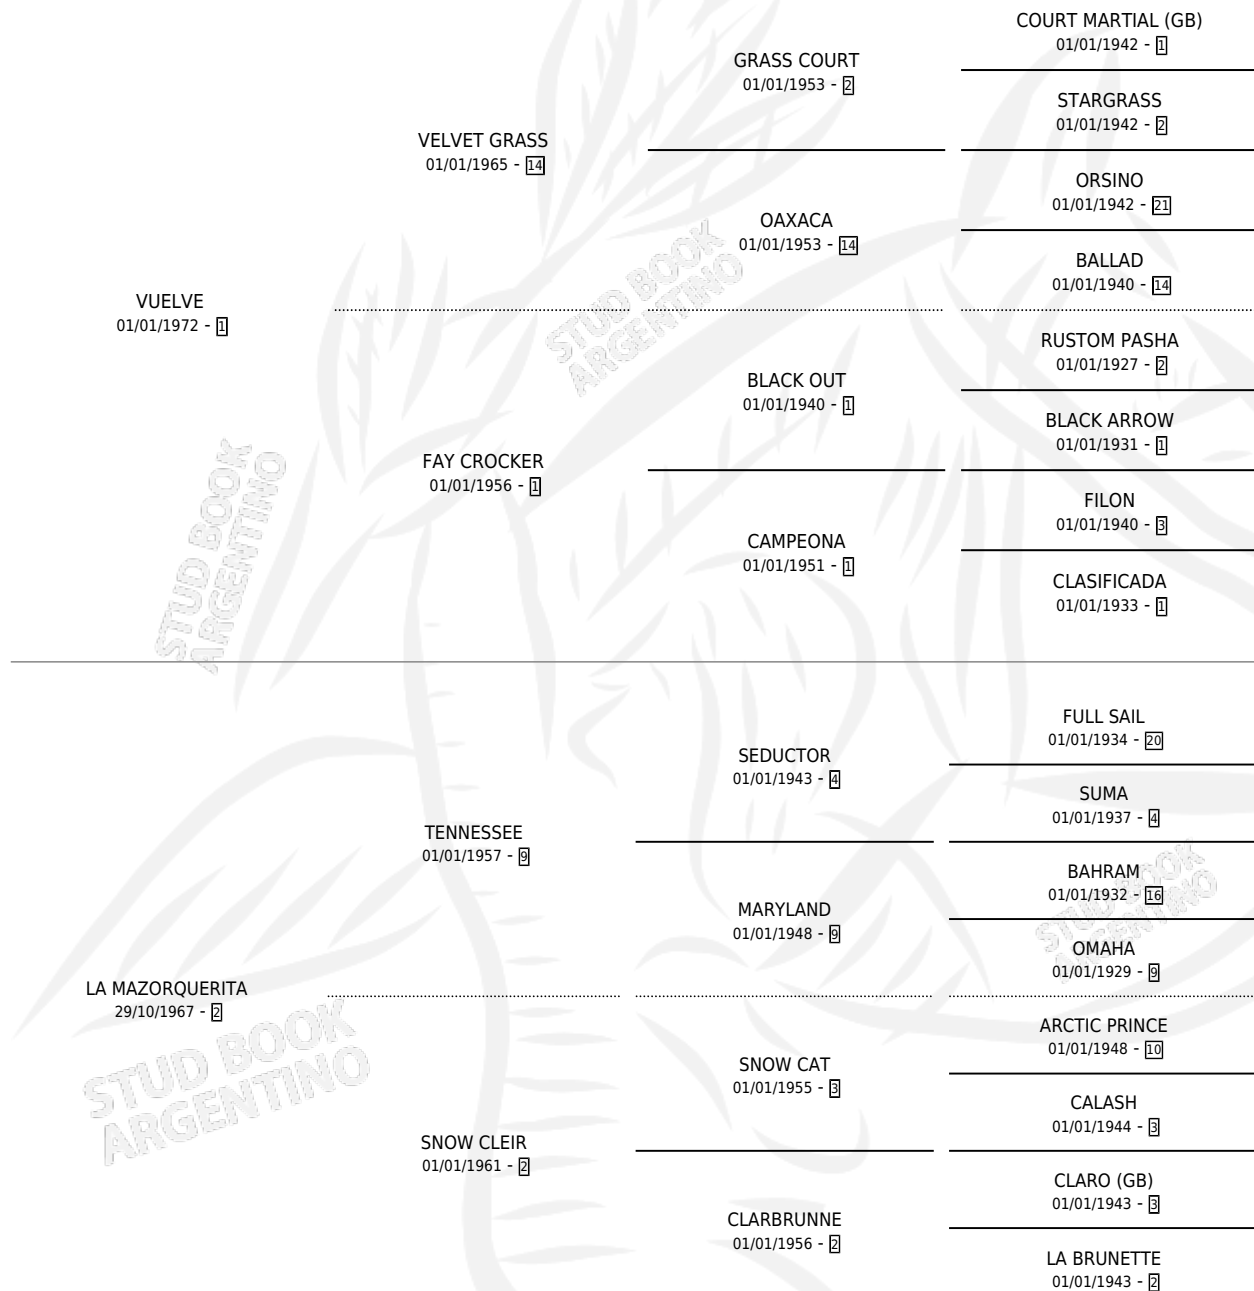

VUELQUERITO

por VUELVE y LA MAZORQUERITA por TENNESSEE

Argentina · Macho · Alazan · SP · 10/10/1979
Familia 2-g · Volumen 30

ESTADO

TIPIFICACIÓN SANGUÍNEA	X
TIPIFICACIÓN POR ADN	X
PASAPORTE	X
IDENTIFICACIÓN POR MICROCHIP	X
REPRODUCTOR	X

Lugar de nacimiento: Campo particular

Criador: Sin dato

PEDIGREE

VUELQUERITO

Datos oficiales del Stud Book Argentino

Documento generado el 28/04/2026

studbook.org.ar