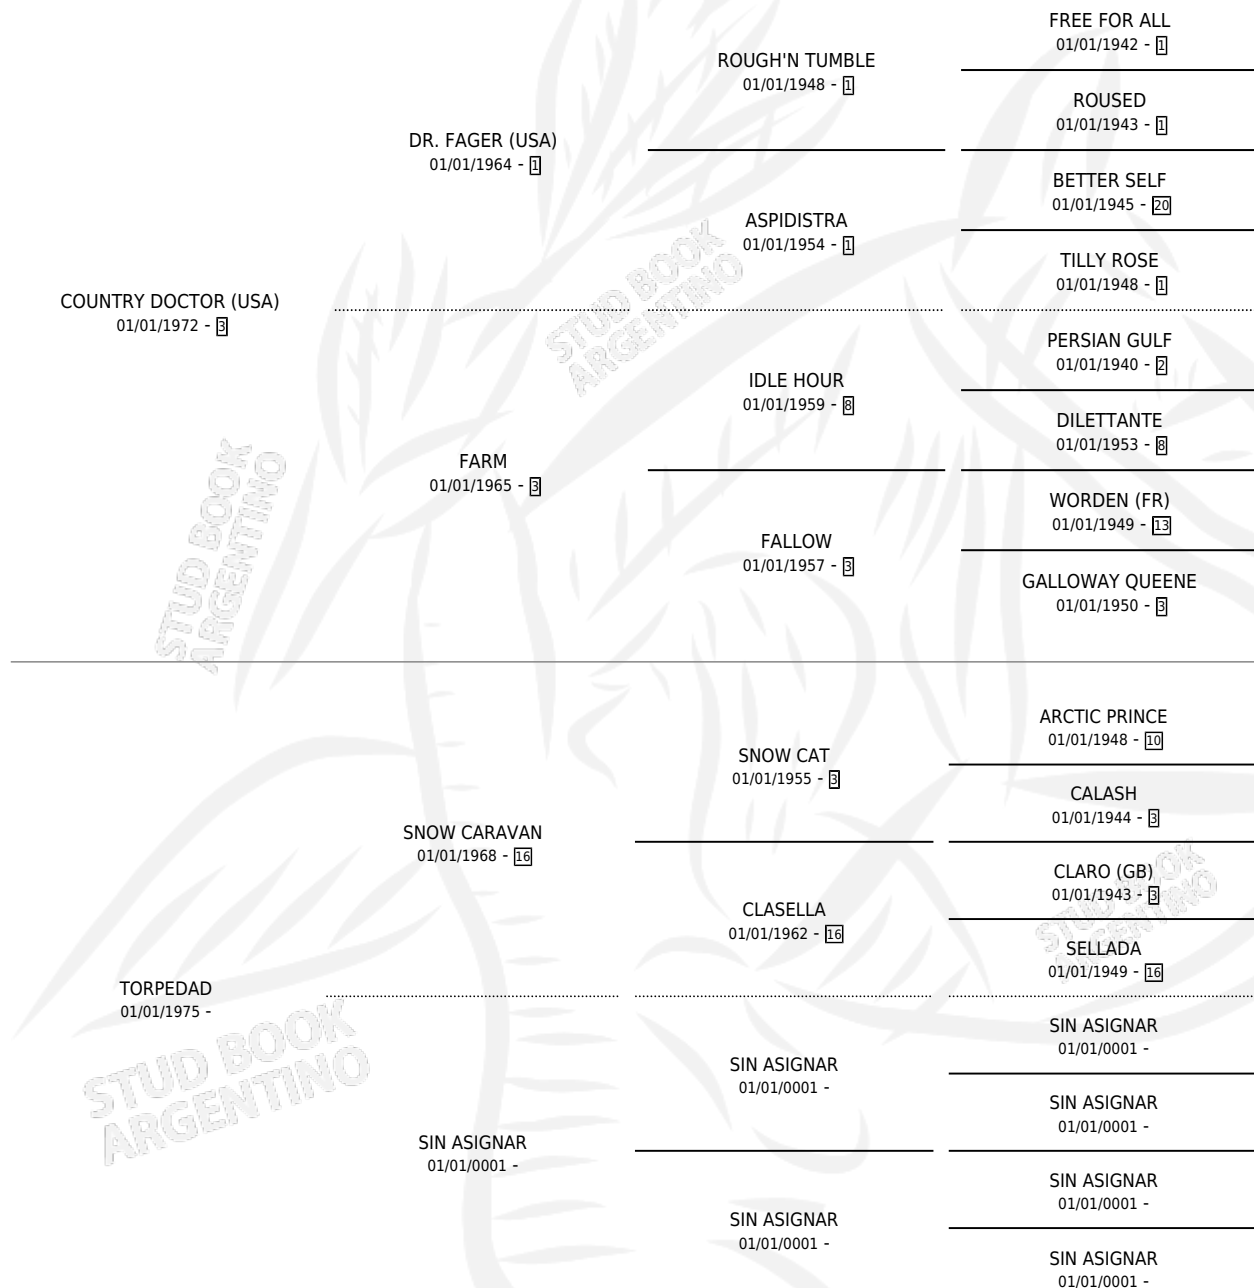

DOCTORCITA

por COUNTRY DOCTOR (USA) y TORPEDAD por SNOW CARAVAN

Argentina · Hembra · Zaino Colorado · SP · 01/01/1979
Familia · Volumen 30

ESTADO

TIPIFICACIÓN SANGUÍNEA	X
TIPIFICACIÓN POR ADN	X
PASAPORTE	X
IDENTIFICACIÓN POR MICROCHIP	X
REPRODUCTOR	✓

Lugar de nacimiento: Campo particular

Criador: Sin dato

~

HIJOS

	MACHOS	HEMBRAS
2 NACIERON	1	1
SIN ACTUACIONES		

PEDIGREE