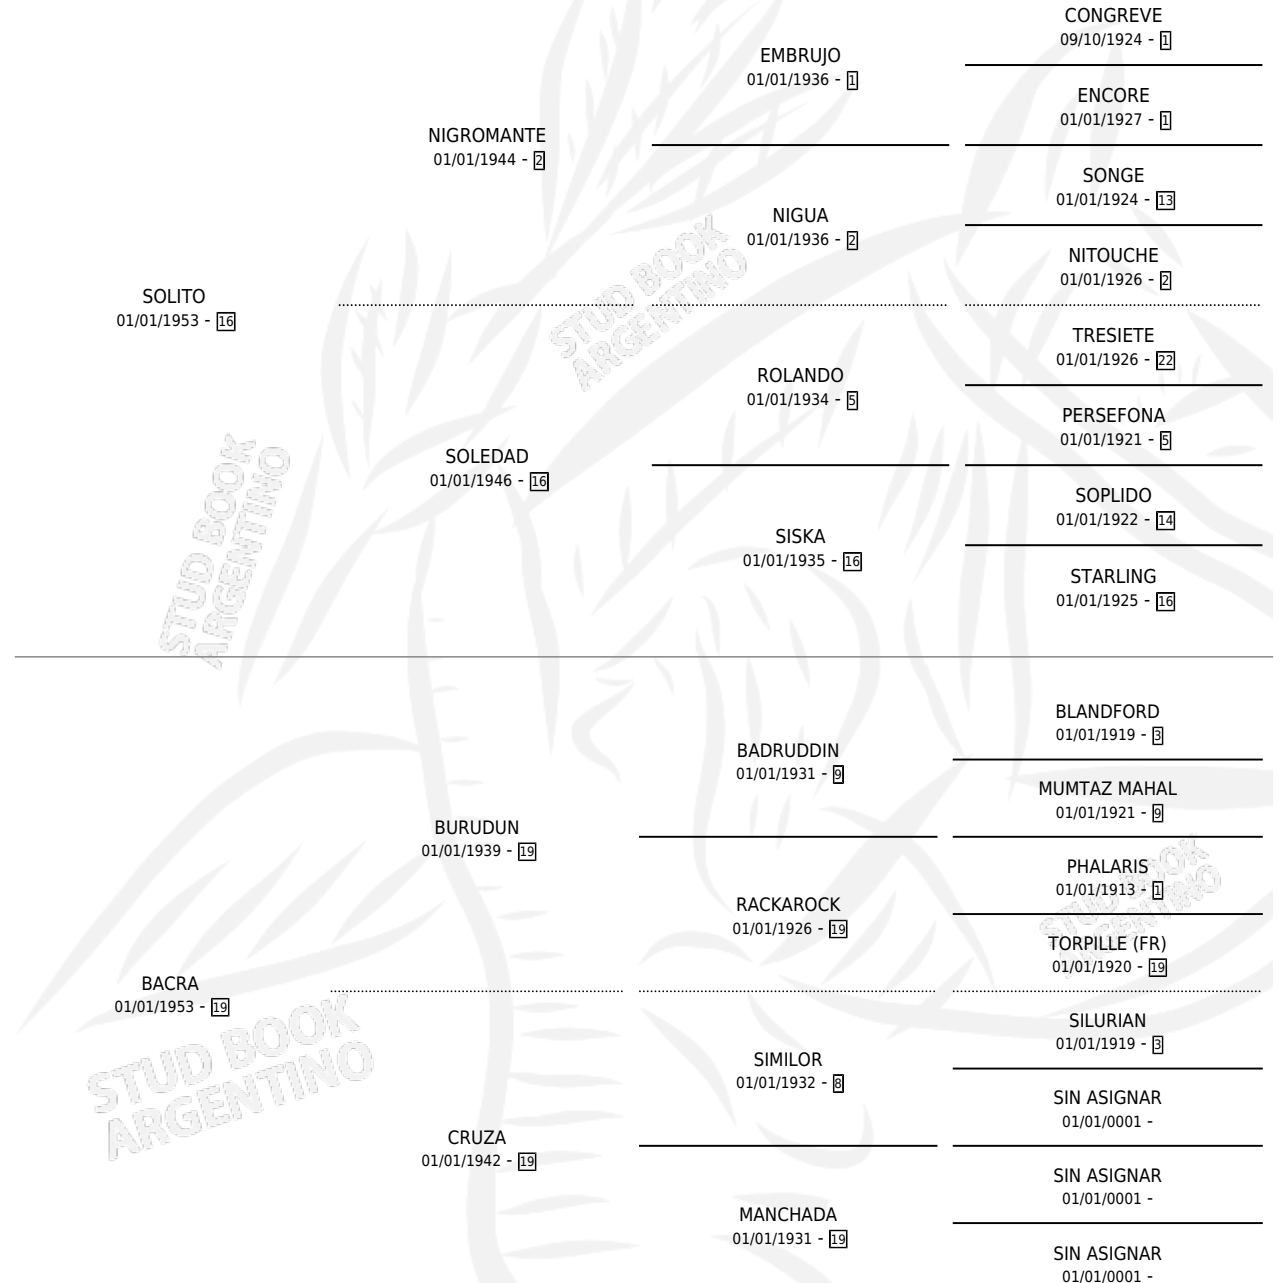

BENGHAZI

por SOLITO y BACRA por BURUDUN

Argentina · Hembra · Tordillo · SP · 01/01/1965
Familia 19-c · Volumen 25

ESTADO

TIPIFICACIÓN SANGUÍNEA	X
TIPIFICACIÓN POR ADN	X
PASAPORTE	X
IDENTIFICACIÓN POR MICROCHIP	X
REPRODUCTOR	✓

Lugar de nacimiento: Campo particular

Criador: Sin dato

~

HIJOS

	MACHOS	HEMBRAS
3 NACIERON	0	3
SIN ACTUACIONES		

PEDIGREE

S

mientos 0 / Efectividad 0.00%

PADRILLO

PRODUCTO

CRIADOR

1ER SERVICIO

ÚLTIMO SERVICIO

EARLY RELEASE (USA)

∅

BENHAZI