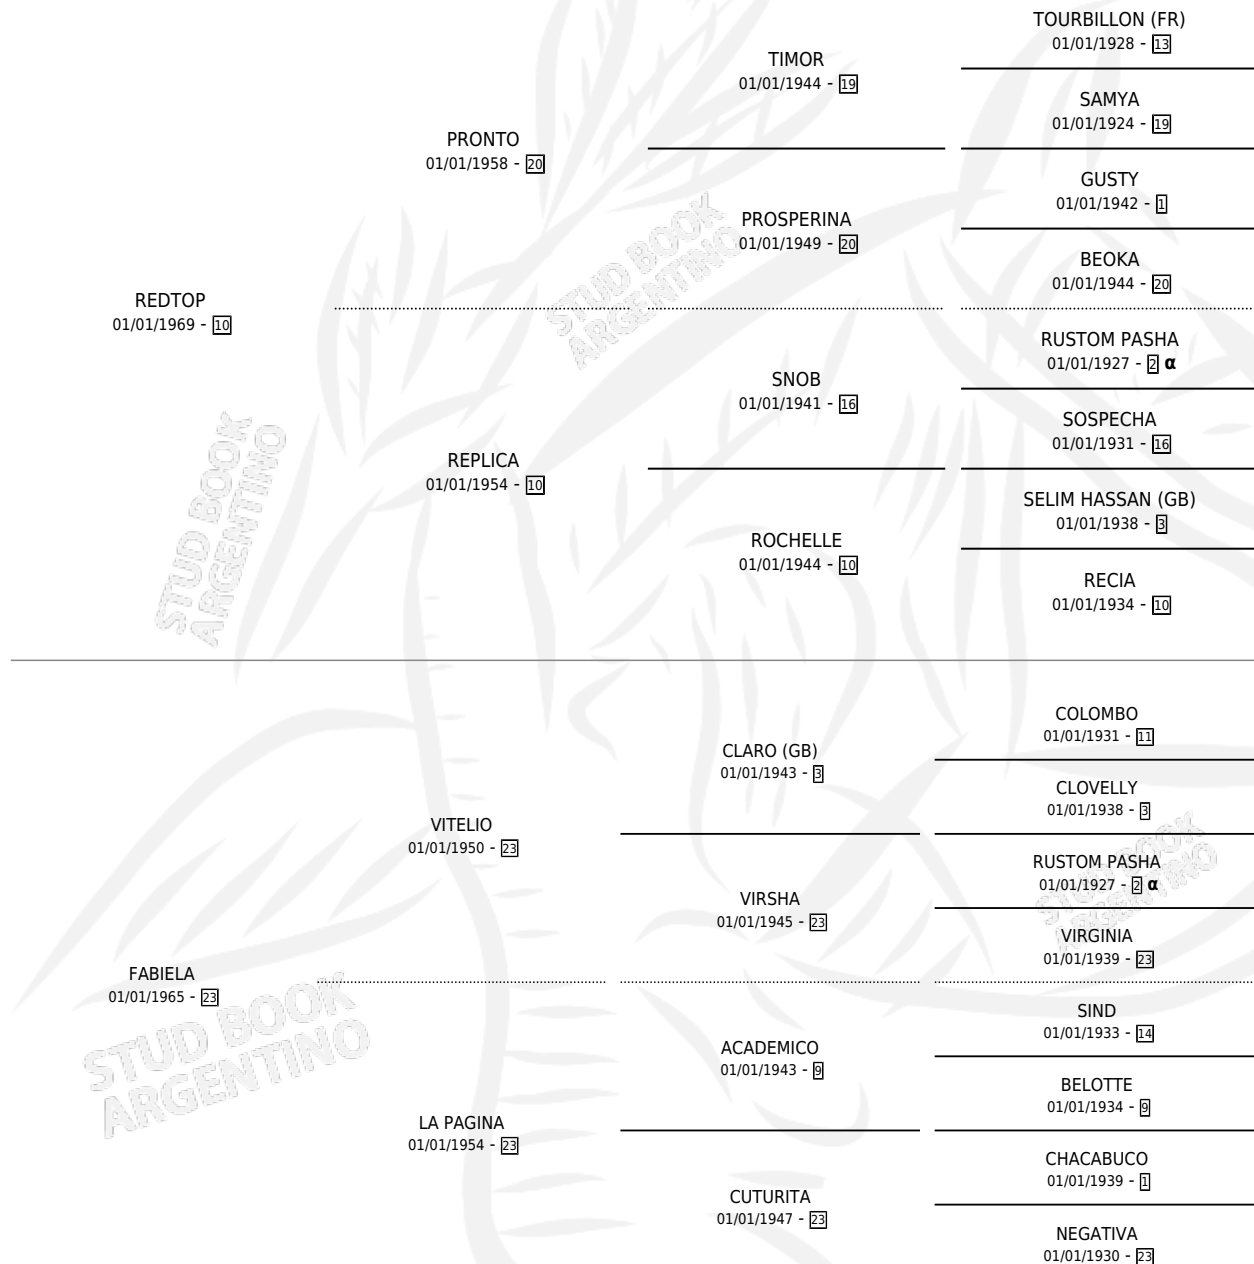

FAJADA

por REDTOP y FABIELA por VITELIO

Argentina · Hembra · Zaino · SP · 01/01/1979
Familia 23-a · Volumen 30

ESTADO

TIPIFICACIÓN SANGUÍNEA	✓
TIPIFICACIÓN POR ADN	X
PASAPORTE	X
IDENTIFICACIÓN POR MICROCHIP	X
REPRODUCTOR	✓

Lugar de nacimiento: Campo particular

Criador: Sin dato

~

HIJOS

	MACHOS	HEMBRAS
4 NACIERON	1	3
2 CORRIERON	0	2
2 GANARON	0	2
0 GANADORES CL	0 GANADORES GR	0 GANADORES G1

PEDIGREE

INBREEDING : α

S

cimientos 4 / Efectividad 33.33%

PADRILLO	PRODUCTO	CRIADOR	1ER SERVICIO	ÚLTIMO SERVICIO
FABRE	∅		12/10/1996	14/10/1996
FAJADA	∅		09/12/1995	11/12/1995
Datos oficiales del Stud Book Argentino	∅		06/12/1994	08/12/1994
Documento generado el 27/04/2026	∅		12/10/1991	14/10/1991
PRODIGO	∅		29/10/1990	29/10/1990
studbook.org.ar	∅			
PRODIGO	∅			
PRODIGO	PROXIMAL (M Z, 16/10/1990)	SIN DATO	02/11/1989	02/11/1989
WAYFARER (USA)	∅		06/10/1988	08/12/1988
WAYFARER (USA)	∅		01/11/1987	05/11/1987
CARD PLAYER (GB)	REFAJADA (H A, 22/10/1987)	SIN DATO	17/11/1986	17/11/1986
DANCING FLIGHT (USA)	DANCING FILLY (H T, 04/11/1986)	SIN DATO	21/10/1985	18/11/1985
MARIACHE	∅			
ARTFUL (FR)	FALACIA (H Z, 04/10/1984)	SIN DATO		