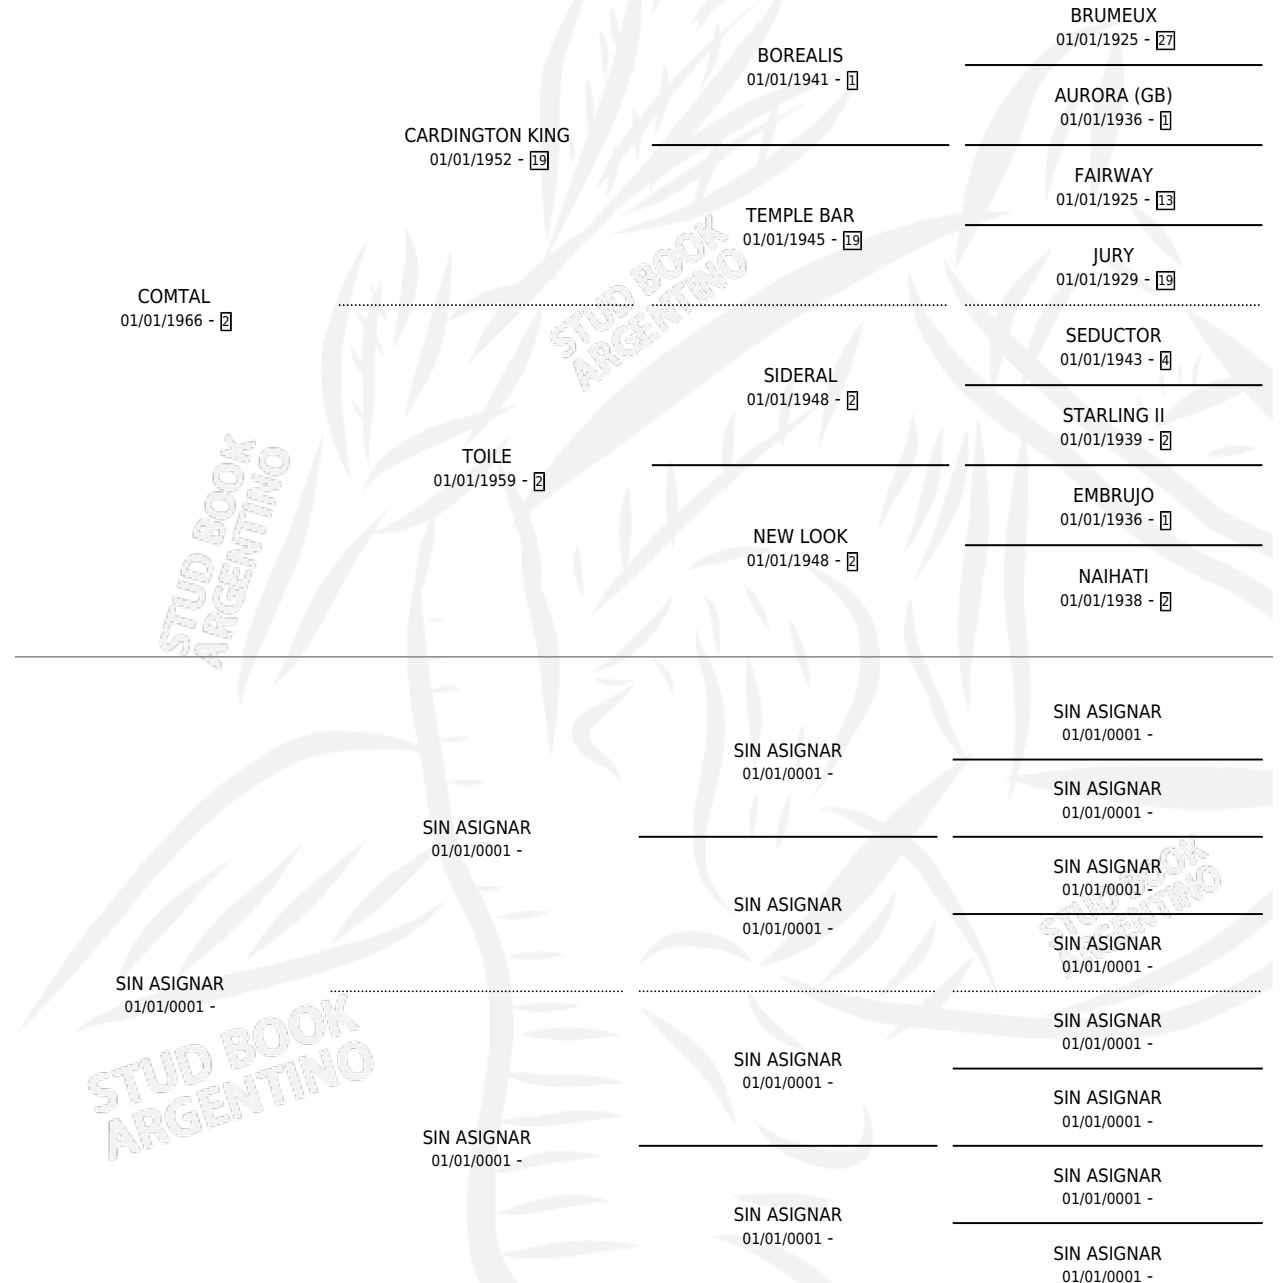

Lugar de nacimiento: Campo particular

Criador: Sin dato

~

HIJOS

	MACHOS	HEMBRAS
1 NACIERON	0	1
1 CORRIERON	0	1

SIN ACTUACIONES

PEDIGREE

S

mientos **1** / Efectividad **50.00%**

PADRILLO	PRODUCTO	CRIADOR	1ER SERVICIO	ÚLTIMO SERVICIO
GREEK WATERS (USA)	VALERIA SPEED (H A, 12/08/1984)	SIN DATO		
JULIET GREEK WATERS (USA)	∅			

Datos oficiales del Stud Book Argentino