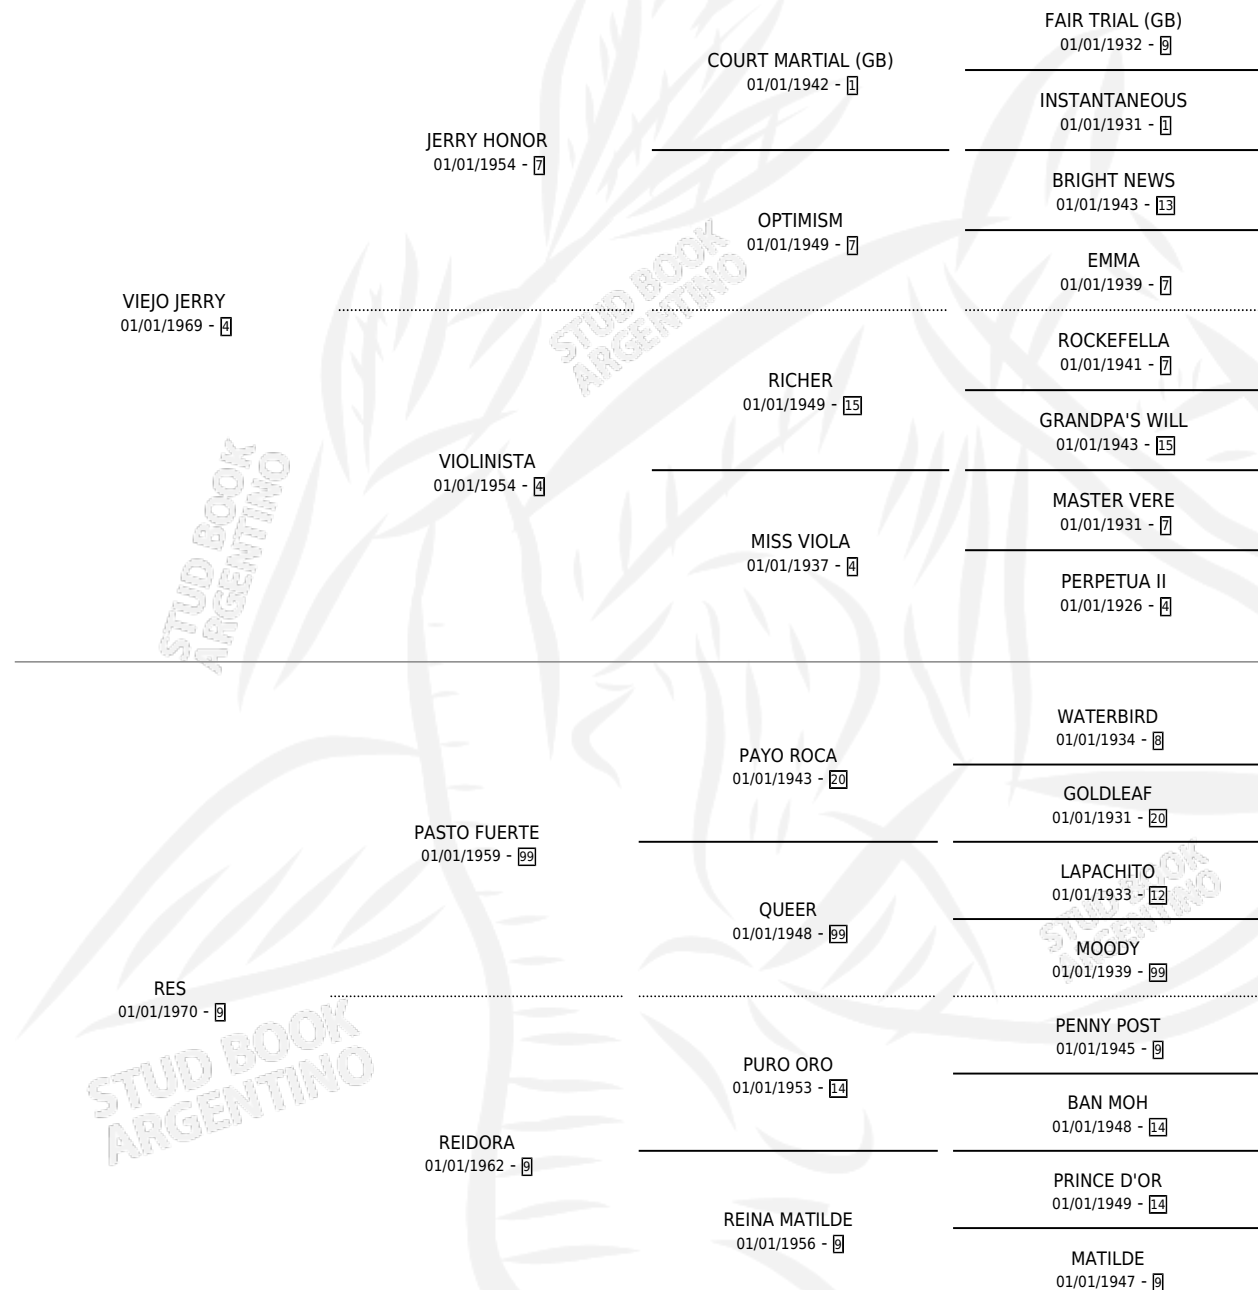

VIOLACEA JERRY

por VIEJO JERRY y RES por PASTO FUERTE

Argentina · Hembra · Zaino · SP · 01/01/1979
Familia 9-g · Volumen 30

ESTADO

TIPIFICACIÓN SANGUÍNEA	X
TIPIFICACIÓN POR ADN	X
PASAPORTE	X
IDENTIFICACIÓN POR MICROCHIP	X
REPRODUCTOR	✓

Lugar de nacimiento: Campo particular

Criador: Sin dato

~

HIJOS

	MACHOS	HEMBRAS
1 NACIERON	1	0

SIN ACTUACIONES

PEDIGREE

S

mientos 1 / Efectividad 11.11%

PADRILLO	PRODUCTO	CRIADOR	1ER SERVICIO	ÚLTIMO SERVICIO
BROWN BOMBER	Ø		18/08/1992	30/12/1992
VIOLACEA JERRY				
BROWN BOMBER	Ø		01/11/1991	25/11/1991
Datos oficiales del Stud Book Argentino				
Documento generado el 04/05/2026				
BROWN BOMBER	Ø		05/11/1990	05/11/1990
studbook.org.ar				
BROWN BOMBER	Ø		14/09/1989	18/10/1989
BROWN BOMBER	Ø		22/10/1987	17/11/1987
ARROW PRESS	Ø		25/10/1986	28/10/1986
BONPA	Ø		13/11/1985	26/12/1985
BONPA	Ø			
BROWN BOMBER	RAS CON RAS (M A, 12/10/1985) •MURIÓ EL 02/04/1986•		SIN DATO	