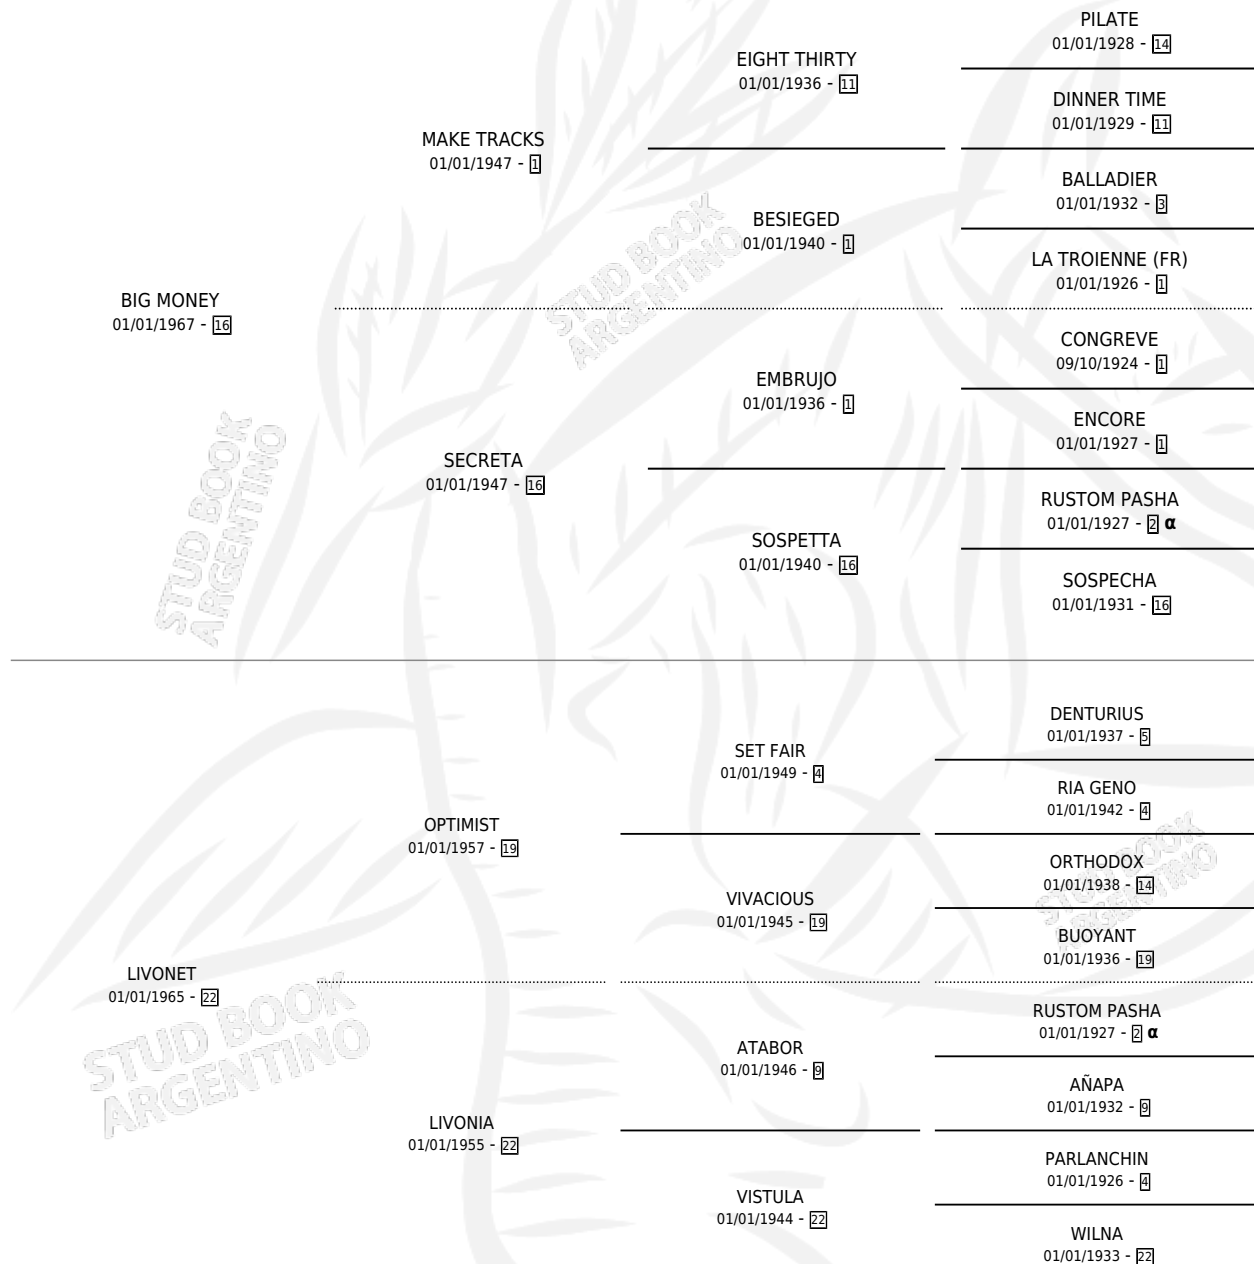

NENE PODEROSO

por **BIG MONEY** y **LIVONET** por **OPTIMIST**

Argentina · Macho · Alazan · SP · 01/01/1979
Familia 22-d · Volumen 30

ESTADO

TIPIFICACIÓN SANGUÍNEA	✓
TIPIFICACIÓN POR ADN	✓
PASAPORTE	X
IDENTIFICACIÓN POR MICROCHIP	X
REPRODUCTOR	✓

Lugar de nacimiento: Campo particular
Criador: Paoli Wilfred Aedor

~

HIJOS

	MACHOS	HEMBRAS
28 NACIERON	18	10
10 CORRIERON	6	4
3 GANARON	2	1
0 GANADORES CL	0 GANADORES GR	0 GANADORES G1

PEDIGREE

INBREEDING : α