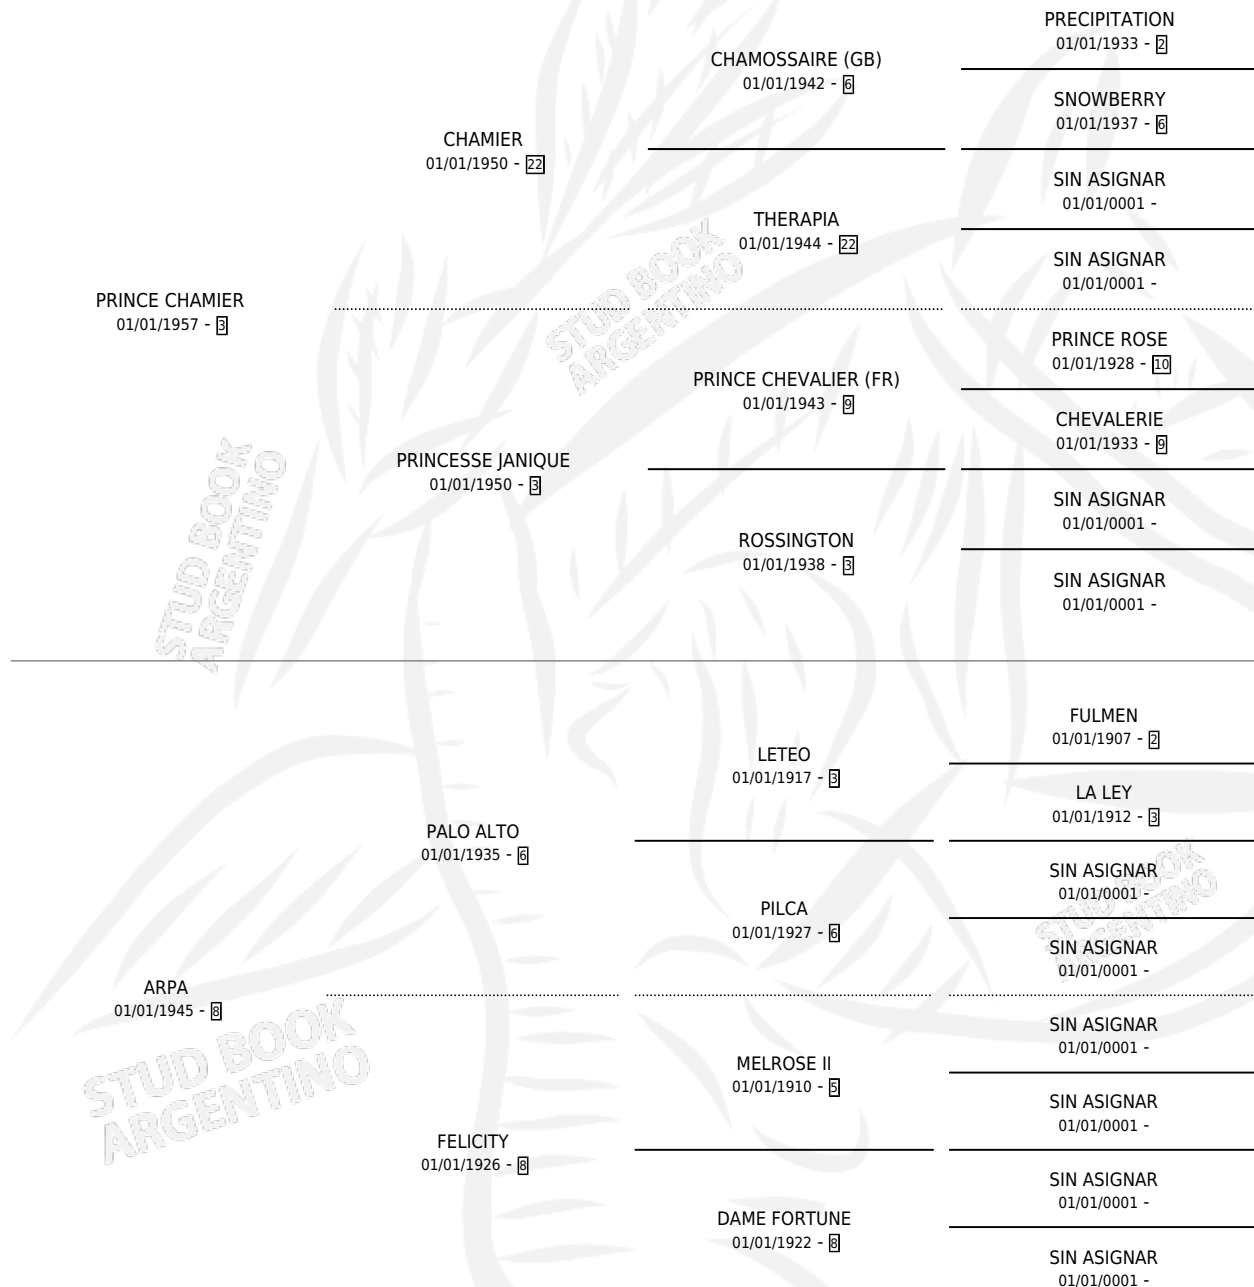

AGLAYA

por PRINCE CHAMIER y ARPA por PALO ALTO

Argentina · Hembra · Zaino Doradillo · SP · 01/01/1965
Familia 8-f · Volumen 25

ESTADO

TIPIFICACIÓN SANGUÍNEA	X
TIPIFICACIÓN POR ADN	X
PASAPORTE	X
IDENTIFICACIÓN POR MICROCHIP	X
REPRODUCTOR	✓

Lugar de nacimiento: Campo particular

Criador: Sin dato

~

HIJOS

	MACHOS	HEMBRAS
2 NACIERON	1	1
1 CORRIERON	1	0

SIN ACTUACIONES

PEDIGREE

S

mientos 1 / Efectividad 33.33%

PADRILLO	PRODUCTO	CRIADOR	1ER SERVICIO	ÚLTIMO SERVICIO
EL GORDO	∅		12/11/1986	15/11/1986

AGLAYA

Datos oficiales del Stud Book Argentino

EL GORDO - FAT CRACK (M / 24/09/1985) ASOCIACION COOPERATIVA DE CRIADORES DE CABALLOS DE CARRERA