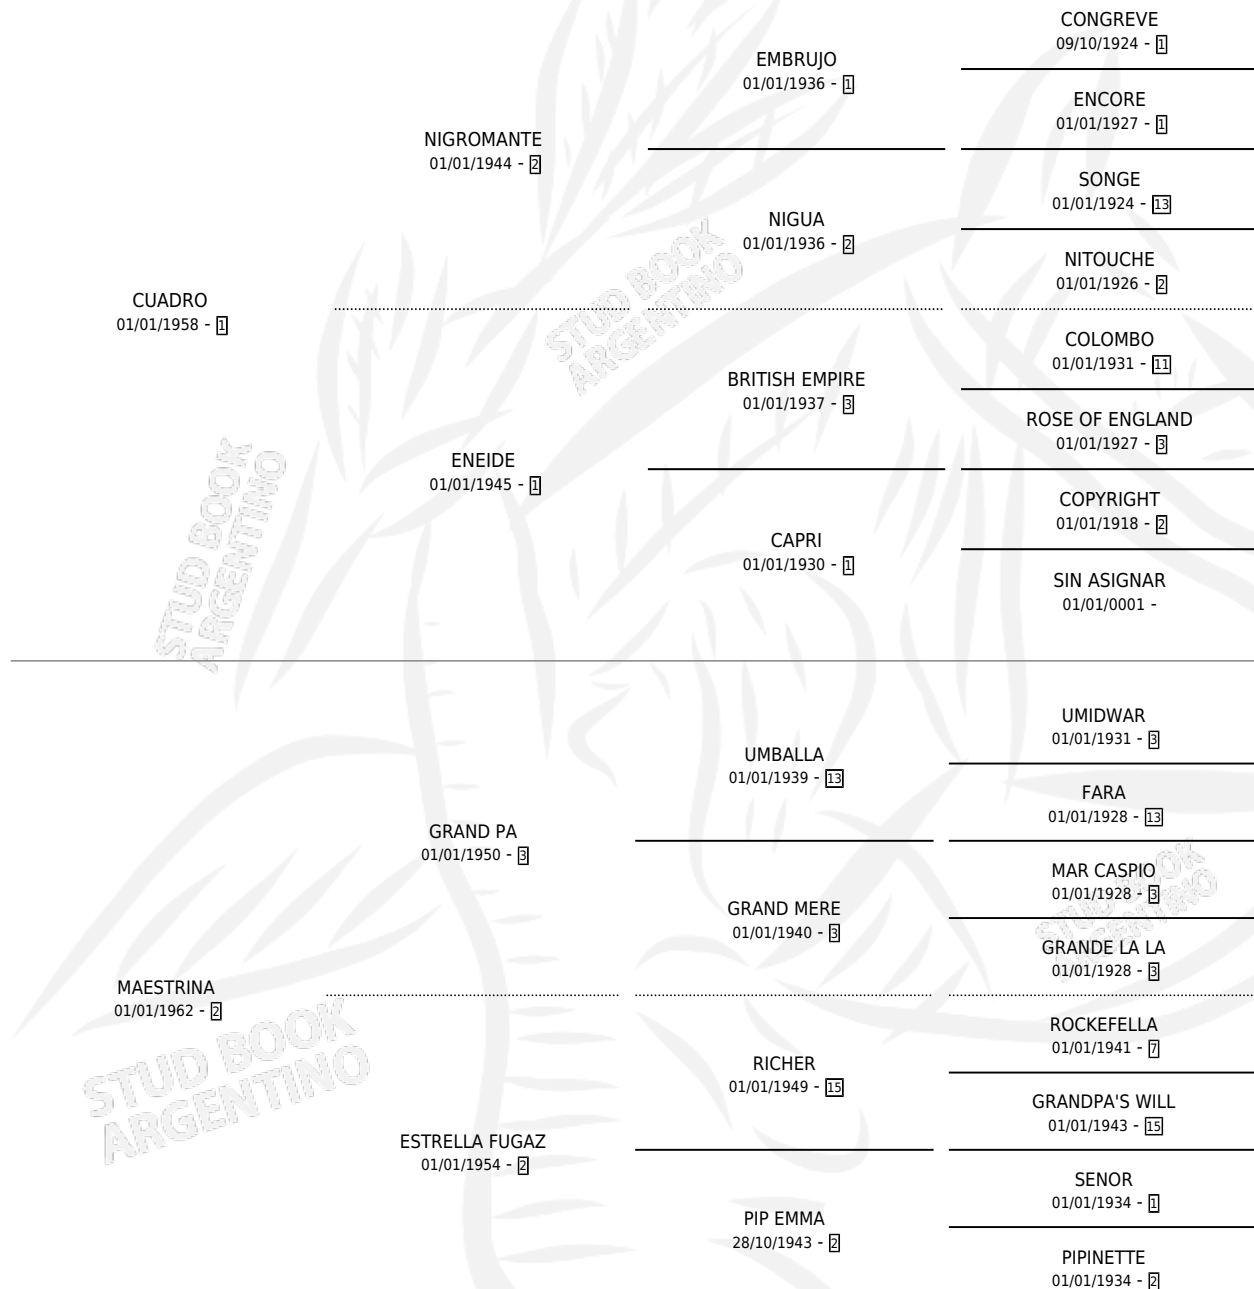

MARISA-CUA

por CUADRO y MAESTRINA por GRAND PA

Argentina · Hembra · Zaino · SP · 01/01/1979
Familia 2-a · Volumen 30

ESTADO

TIPIFICACIÓN SANGUÍNEA	X
TIPIFICACIÓN POR ADN	X
PASAPORTE	X
IDENTIFICACIÓN POR MICROCHIP	X
REPRODUCTOR	✓

Lugar de nacimiento: Campo particular

Criador: Accord Sa

~

HIJOS

	MACHOS	HEMBRAS
3 NACIERON	0	3
2 CORRIERON	0	2
1 GANARON	0	1
0 GANADORES CL	0 GANADORES GR	0 GANADORES G1

PEDIGREE

S

cimientos 3 / Efectividad 25.00%

PADRILLO	PRODUCTO	CRIADOR	1ER SERVICIO	ÚLTIMO SERVICIO
ALYDASH (USA)	∅		04/09/1994	15/12/1994
MARISA-CUA	∅		02/11/1993	21/11/1993
ALYDASH (USA)	∅		22/10/1992	24/10/1992
ALYDASH (USA)	∅		14/11/1991	16/11/1991
BOLD FLAME (USA)	MARIELE FLAME (H AT, 02/11/1991)	DANYMAR	15/11/1990	17/11/1990
BOLD FLAME (USA)	∅		20/09/1989	20/09/1989
BOLD FLAME (USA)	∅		26/10/1988	08/12/1988
BOLD FLAME (USA)	MASTER FLAME (H AT, 06/09/1988) •MURIÓ EL 20/03/2007•	DANYMAR	09/08/1987	24/09/1987
BOLD FLAME (USA)	MARY FLAME (H ZC, 12/07/1987)	DANYMAR	09/08/1986	09/08/1986
BOLD FLAME (USA)	∅		24/08/1985	15/12/1985
BOLD FLAME (USA)	∅			
J. GEORGE (USA)	∅			