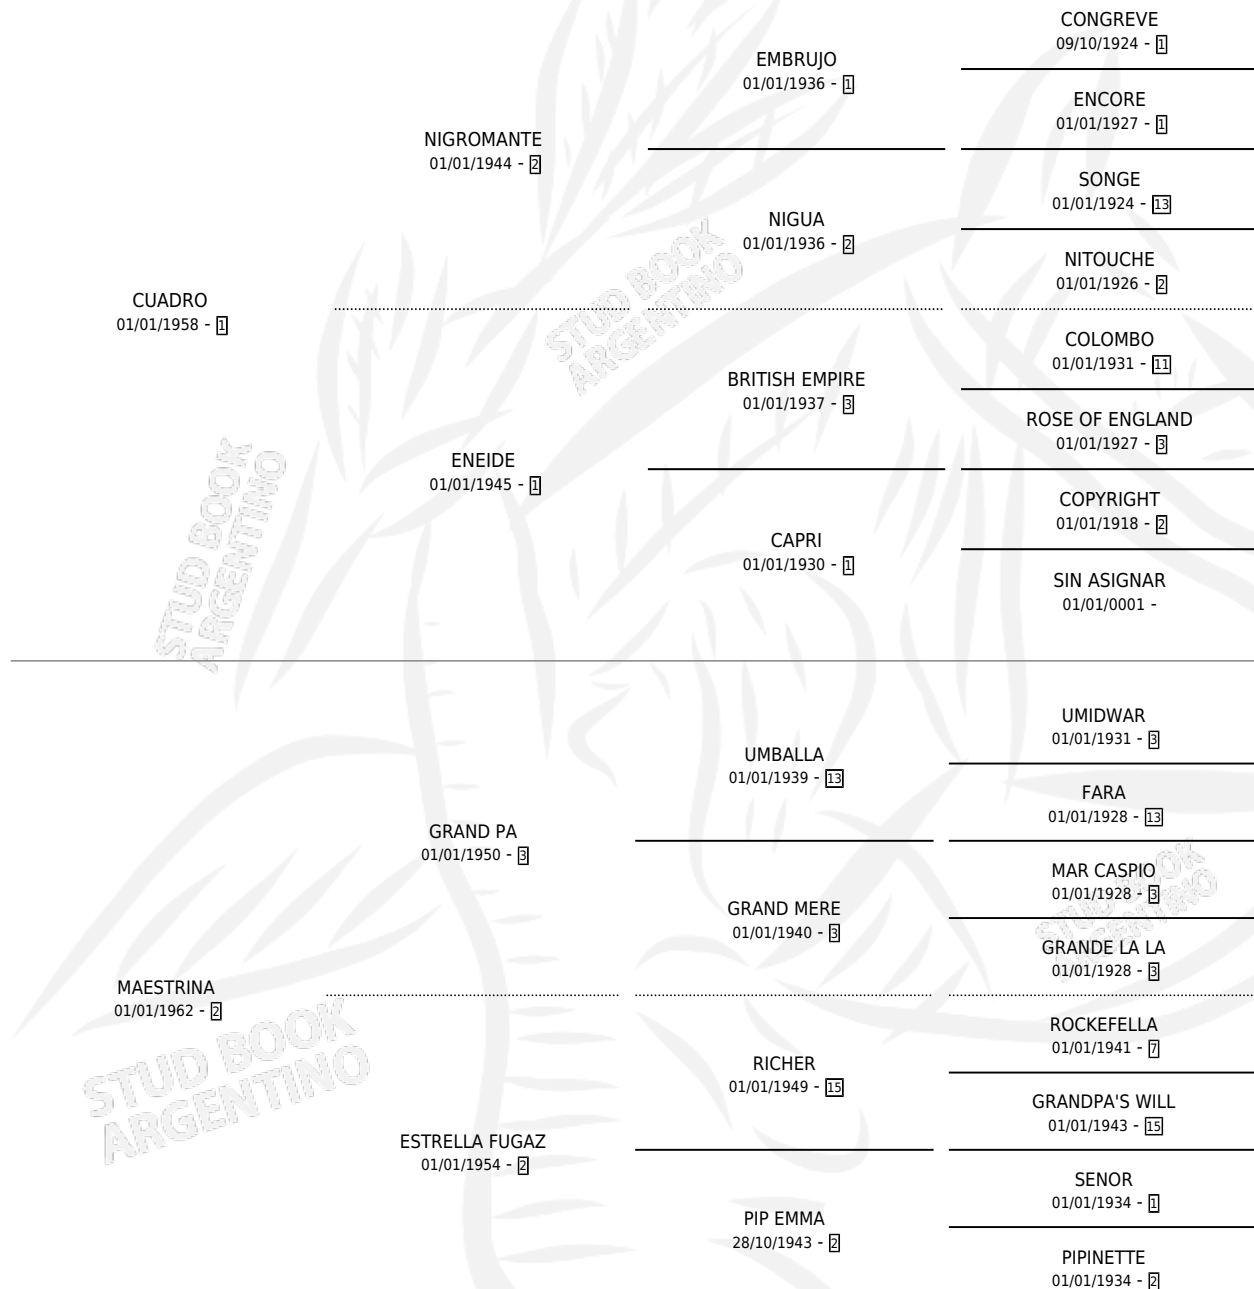

MARISA-CUA

por CUADRO y MAESTRINA por GRAND PA

Argentina · Hembra · Zaino · SP · 01/01/1979
Familia 2-a · Volumen 30

ESTADO

TIPIFICACIÓN SANGUÍNEA	X
TIPIFICACIÓN POR ADN	X
PASAPORTE	X
IDENTIFICACIÓN POR MICROCHIP	X
REPRODUCTOR	✓

Lugar de nacimiento: Campo particular

Criador: Accord Sa

~

HIJOS

	MACHOS	HEMBRAS
3 NACIERON	0	3
2 CORRIERON	0	2
1 GANARON	0	1
0 GANADORES CL	0 GANADORES GR	0 GANADORES G1

PEDIGREE

S

cimientos 3 / Efectividad 25.00%

PADRILLO	PRODUCTO	CRIADOR	1ER SERVICIO	ÚLTIMO SERVICIO
ALYDASH (USA)	Ø		04/09/1994	15/12/1994
MARISA-CUA	Ø		02/11/1993	21/11/1993
ALYDASH (USA)	Ø		22/10/1992	24/10/1992
ALYDASH (USA)	Ø		14/11/1991	16/11/1991
BOLD FLAME (USA)	MARIELE FLAME (H AT, 02/11/1991)	DANYMAR	15/11/1990	17/11/1990
BOLD FLAME (USA)	Ø		20/09/1989	20/09/1989
BOLD FLAME (USA)	Ø		26/10/1988	08/12/1988
BOLD FLAME (USA)	MASTER FLAME (H AT, 06/09/1988) •MURIÓ EL 20/03/2007•	DANYMAR	09/08/1987	24/09/1987
BOLD FLAME (USA)	MARY FLAME (H ZC, 12/07/1987)	DANYMAR	09/08/1986	09/08/1986
BOLD FLAME (USA)	Ø		24/08/1985	15/12/1985
BOLD FLAME (USA)	Ø			
J. GEORGE (USA)	Ø			