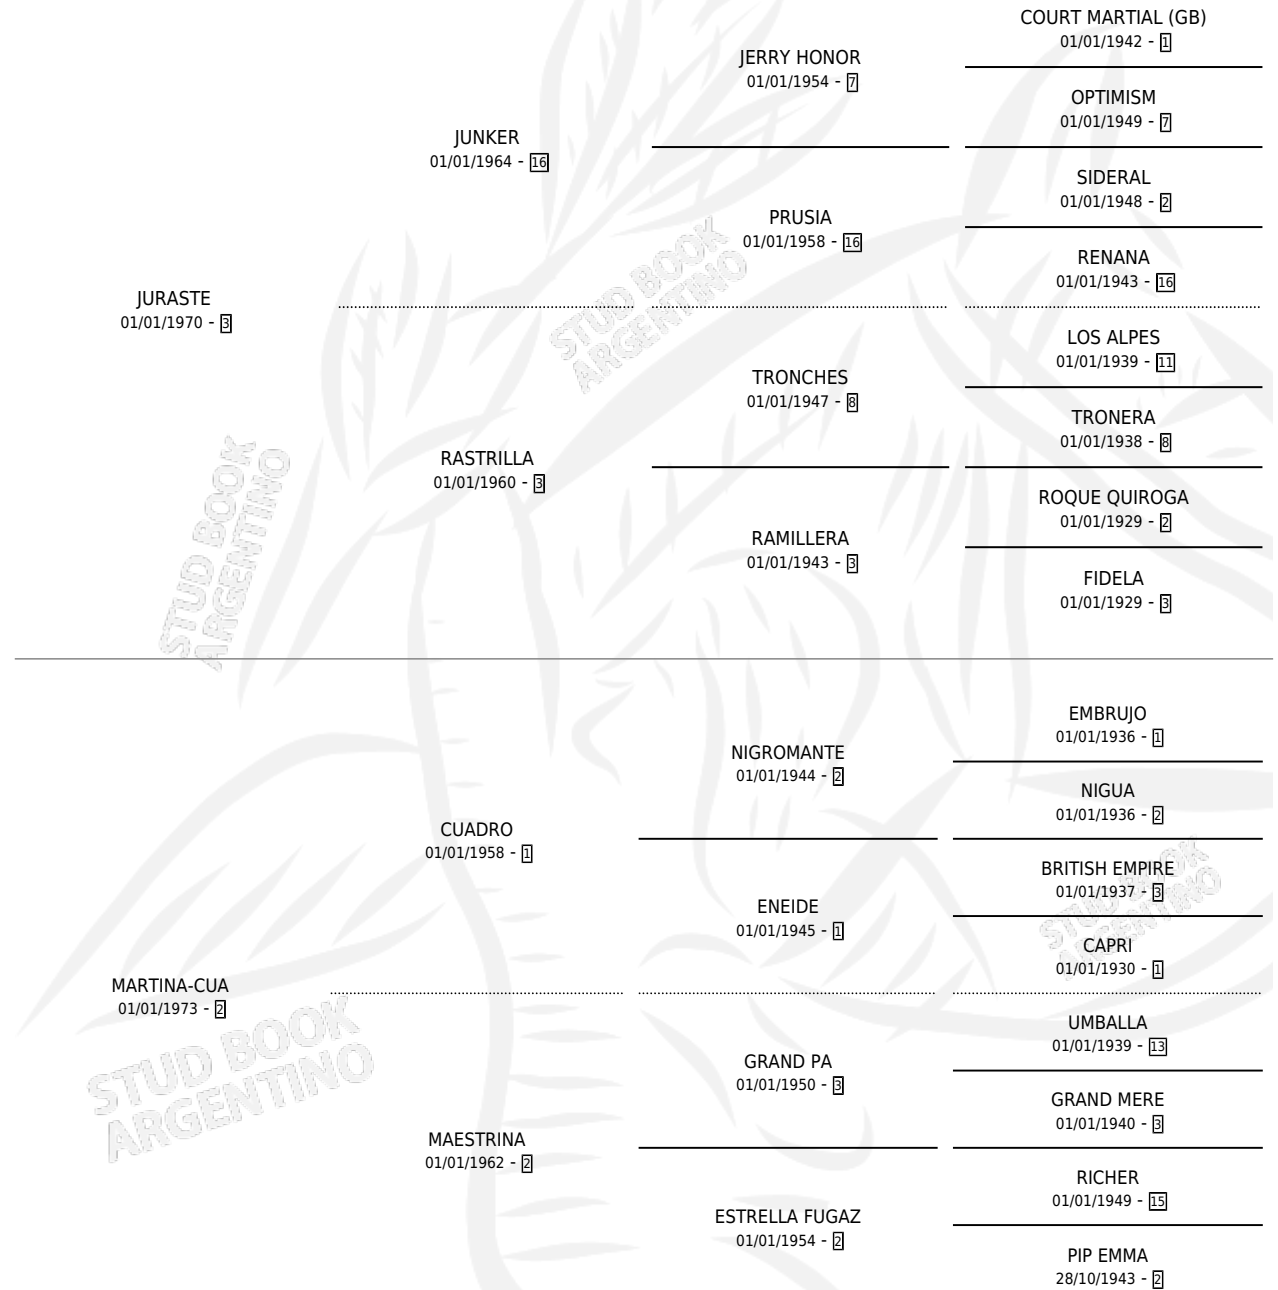

MAREASTE

por JURASTE y MARTINA-CUA por CUADRO

Argentina · Hembra · No Consigna · SP · 01/01/1979
Familia 2-a · Volumen 30

ESTADO

TIPIFICACIÓN SANGUÍNEA	X
TIPIFICACIÓN POR ADN	X
PASAPORTE	X
IDENTIFICACIÓN POR MICROCHIP	X
REPRODUCTOR	X

Lugar de nacimiento: Campo particular

Criador: Sin dato

PEDIGREE

CAMPAÑA

Solo carreras oficiales de Argentina

POR EDAD

EDAD	CC	1°	2°	3°	4°	5°	NP	CLC	CLG	CLCG1	CLGG1	IMPORTE	GANANCIA / CC
5 AÑOS	1	1	0	0	0	0	0	0	0	0	0	\$0	\$0
TOTALES	1	1	0	0	0	0	0	0	0	0	0	\$0	\$0
%		100%	0.0%	0.0%	0.0%	0.0%	0.0%	0.0%	0.0%	0.0%	0.0%		