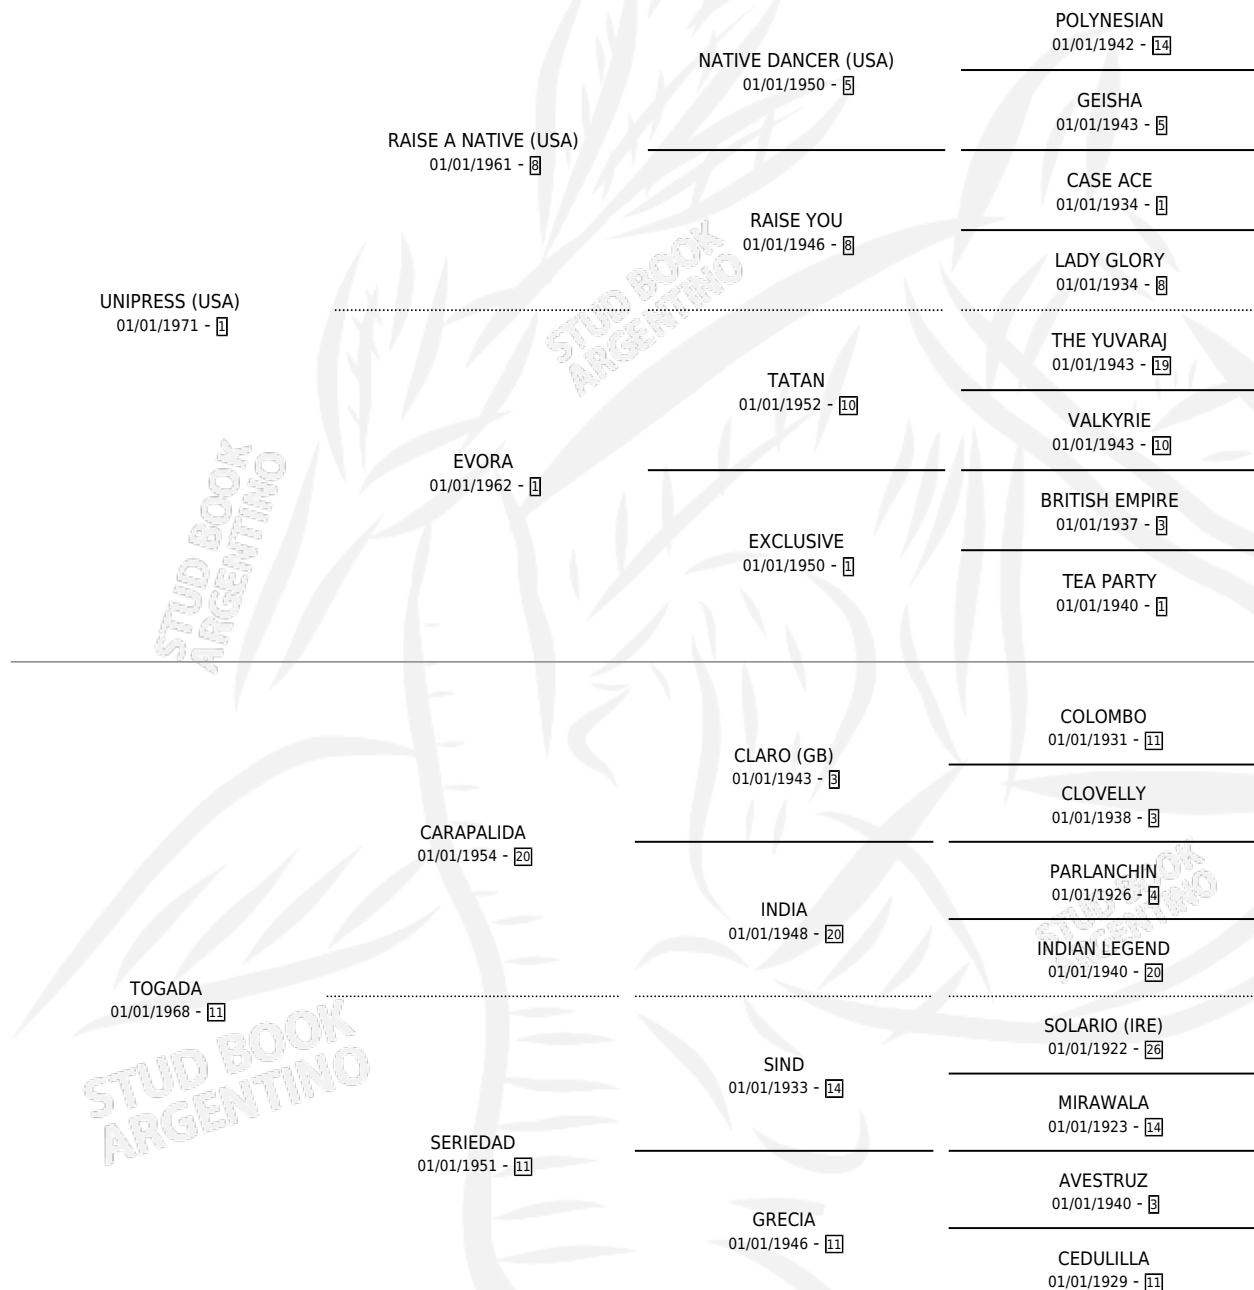

TURFMAN PRESS

por UNIPRESS (USA) y TOGADA por CARAPALIDA

Argentina · Macho · Zaino Colorado · SP · 01/01/1979
Familia 11-f · Volumen 30

ESTADO

TIPIFICACIÓN SANGUÍNEA	✓
TIPIFICACIÓN POR ADN	X
PASAPORTE	X
IDENTIFICACIÓN POR MICROCHIP	X
REPRODUCTOR	✓

Lugar de nacimiento: Campo particular

Criador: Sin dato

~

HIJOS

	MACHOS	HEMBRAS
28 NACIERON	14	14
7 CORRIERON	4	3
5 GANARON	2	3

0 GANADORES **CL** **0** GANADORES **GR** **0** GANADORES **G1**

PEDIGREE

CAMPAÑA

Solo carreras oficiales de Argentina

POR EDAD

EDAD	CC	1°	2°	3°	4°	5°	NP	CLC	CLG	CLCG1	CLGG1	IMPORTE	GANANCIA / CC
3 AÑOS	3	1	0	1	1	0	0	2	0	0	0	\$0	\$0
4 AÑOS	6	2	2	1	1	0	0	4	0	0	0	\$0	\$0
TOTALES	9	3	2	2	2	0	0	6	0	0	0	\$0	\$0
%		33.3%	22.2%	22.2%	22.2%	0.0%	0.0%	66.7%	0.0%	0.0%	0.0%		