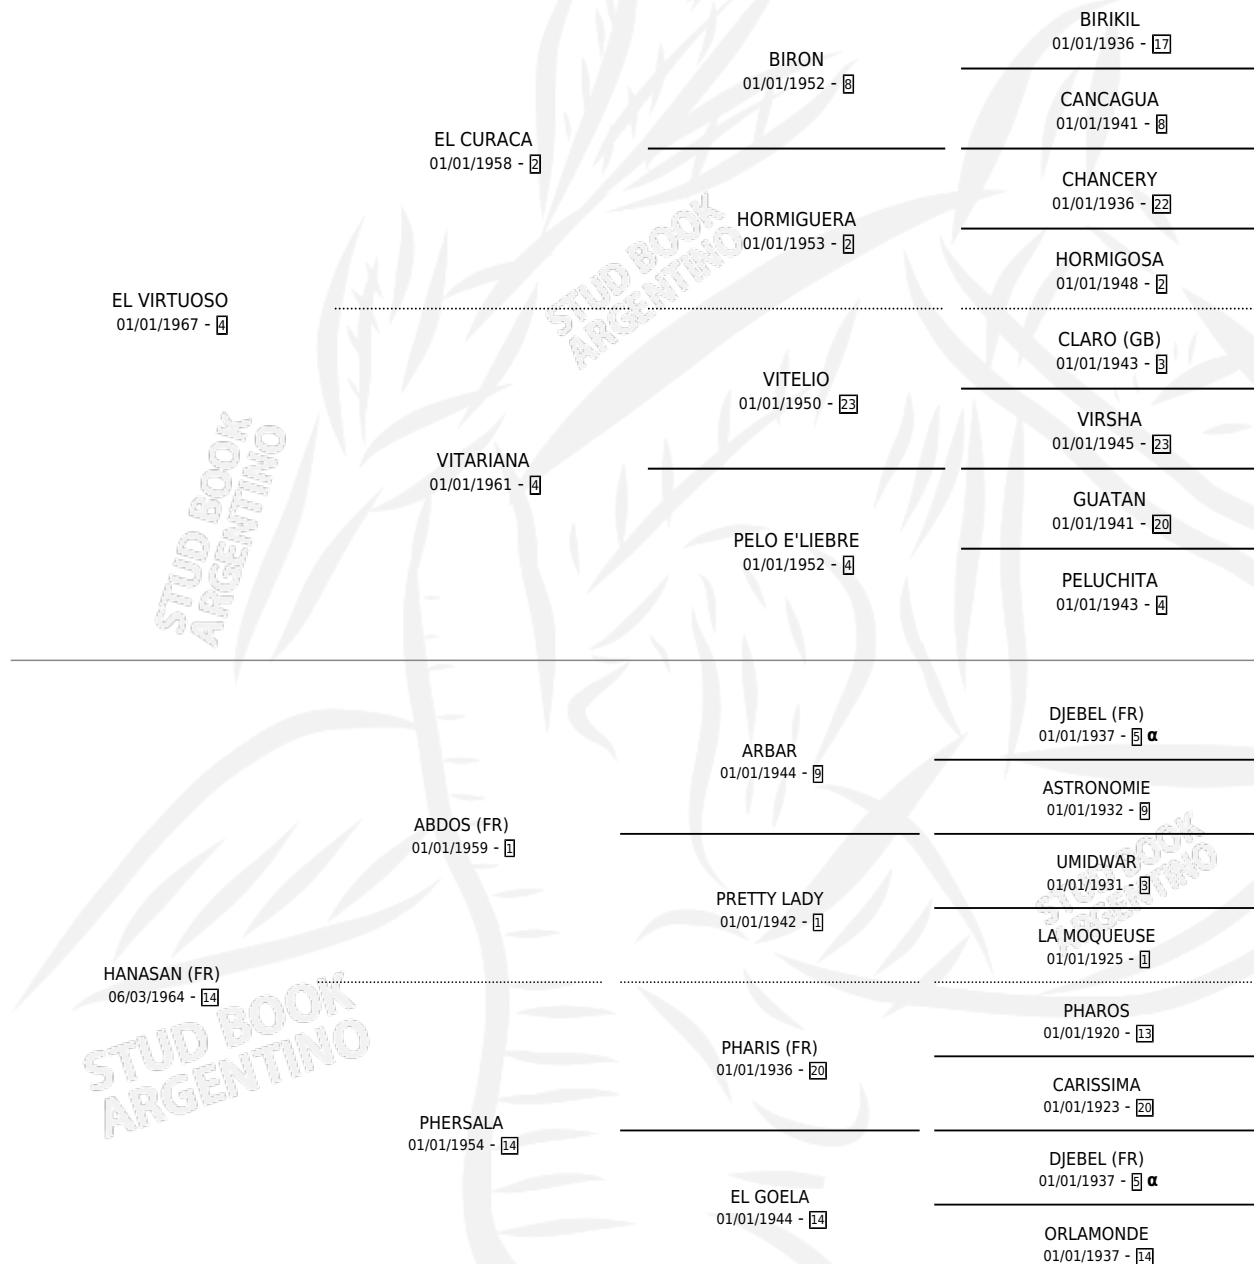

# COMIENZO

por **EL VIRTUOSO** y **HANASAN (FR)** por **ABDOS (FR)**

Argentina · Macho · Zaino · SP · 23/09/1979  
Familia 14 · Volumen 30

## ESTADO

TIPIFICACIÓN SANGUÍNEA	X
TIPIFICACIÓN POR ADN	X
PASAPORTE	X
IDENTIFICACIÓN POR MICROCHIP	X
REPRODUCTOR	X

**Lugar de nacimiento:** Campo particular

**Criador:** Sin dato

## PEDIGREE

INBREEDING :  $\alpha$