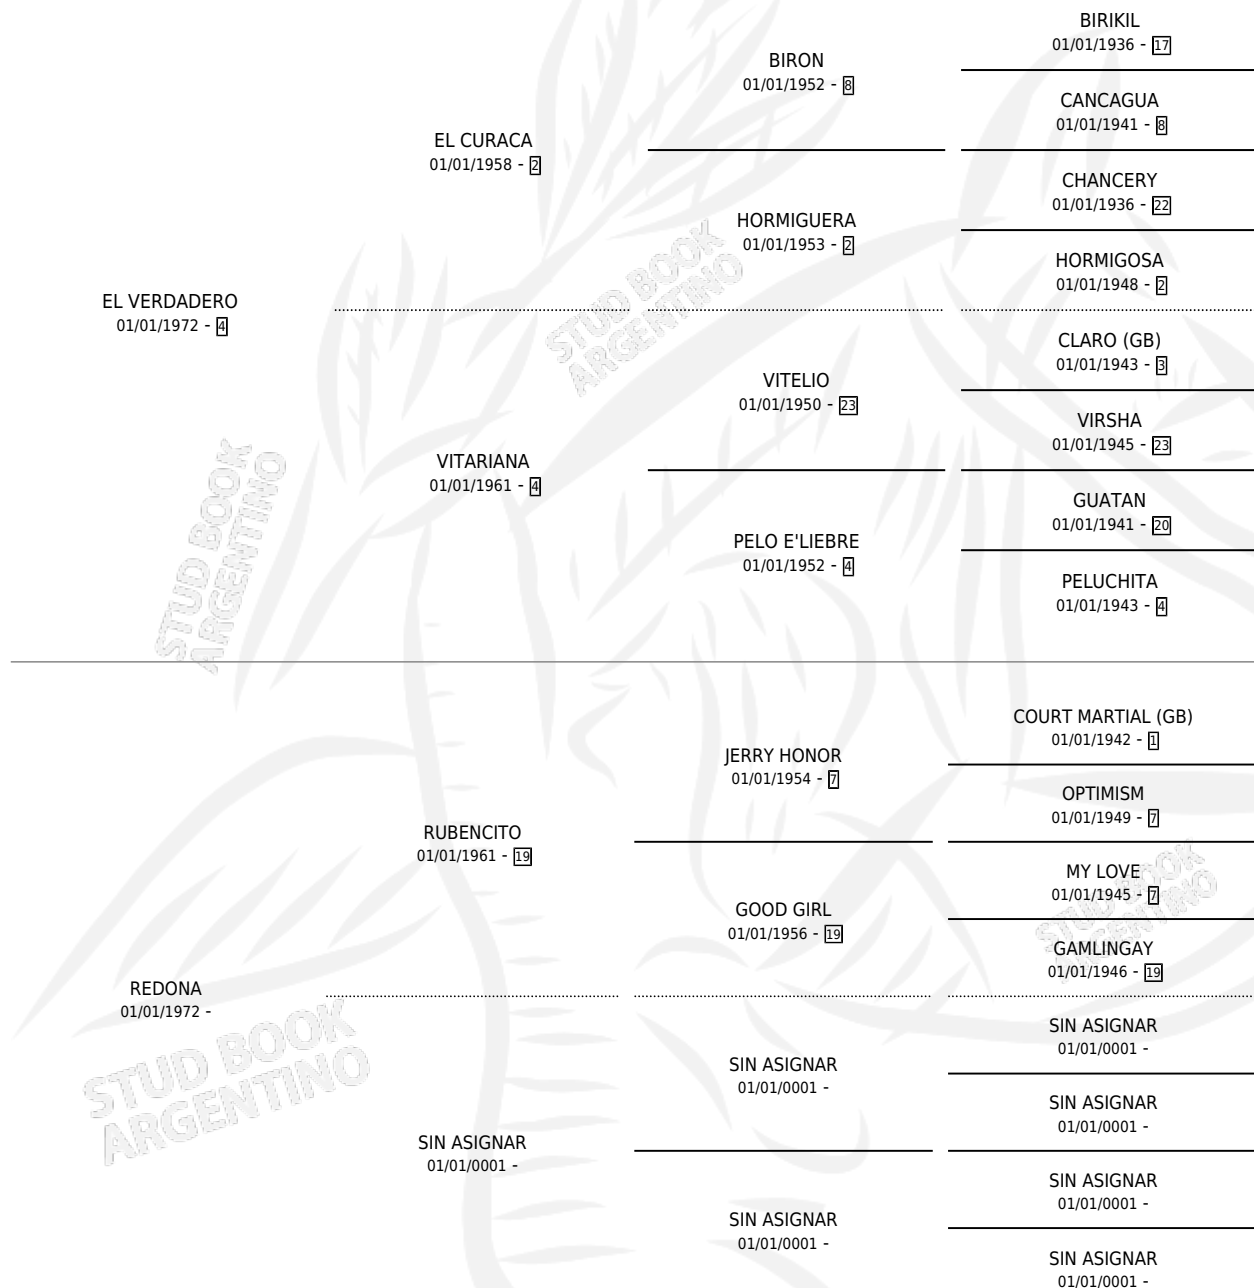

LA ENREDADERA

por EL VERDADERO y REDONA por RUBENCITO

Argentina · Hembra · Zaino · SP · 01/01/1979
Familia · Volumen 30

ESTADO

TIPIFICACIÓN SANGUÍNEA	X
TIPIFICACIÓN POR ADN	X
PASAPORTE	X
IDENTIFICACIÓN POR MICROCHIP	X
REPRODUCTOR	✓

Lugar de nacimiento: Campo particular

Criador: Sin dato

~

HIJOS

	MACHOS	HEMBRAS
1 NACIERON	0	1
SIN ACTUACIONES		

PEDIGREE

S

mientos 1 / Efectividad 33.33%

PADRILLO	PRODUCTO	CRIADOR	1ER SERVICIO	ÚLTIMO SERVICIO
RATON MICKEY	∅		31/12/1985	31/12/1985
GEMINI SIX (RE)	∅			
GOOD JERRY	GOODAKILIMANJARO (H Z, 12/11/1985)	SIN DATO		

LA ENREDADERA

Datos oficiales del Stud Book Argentino