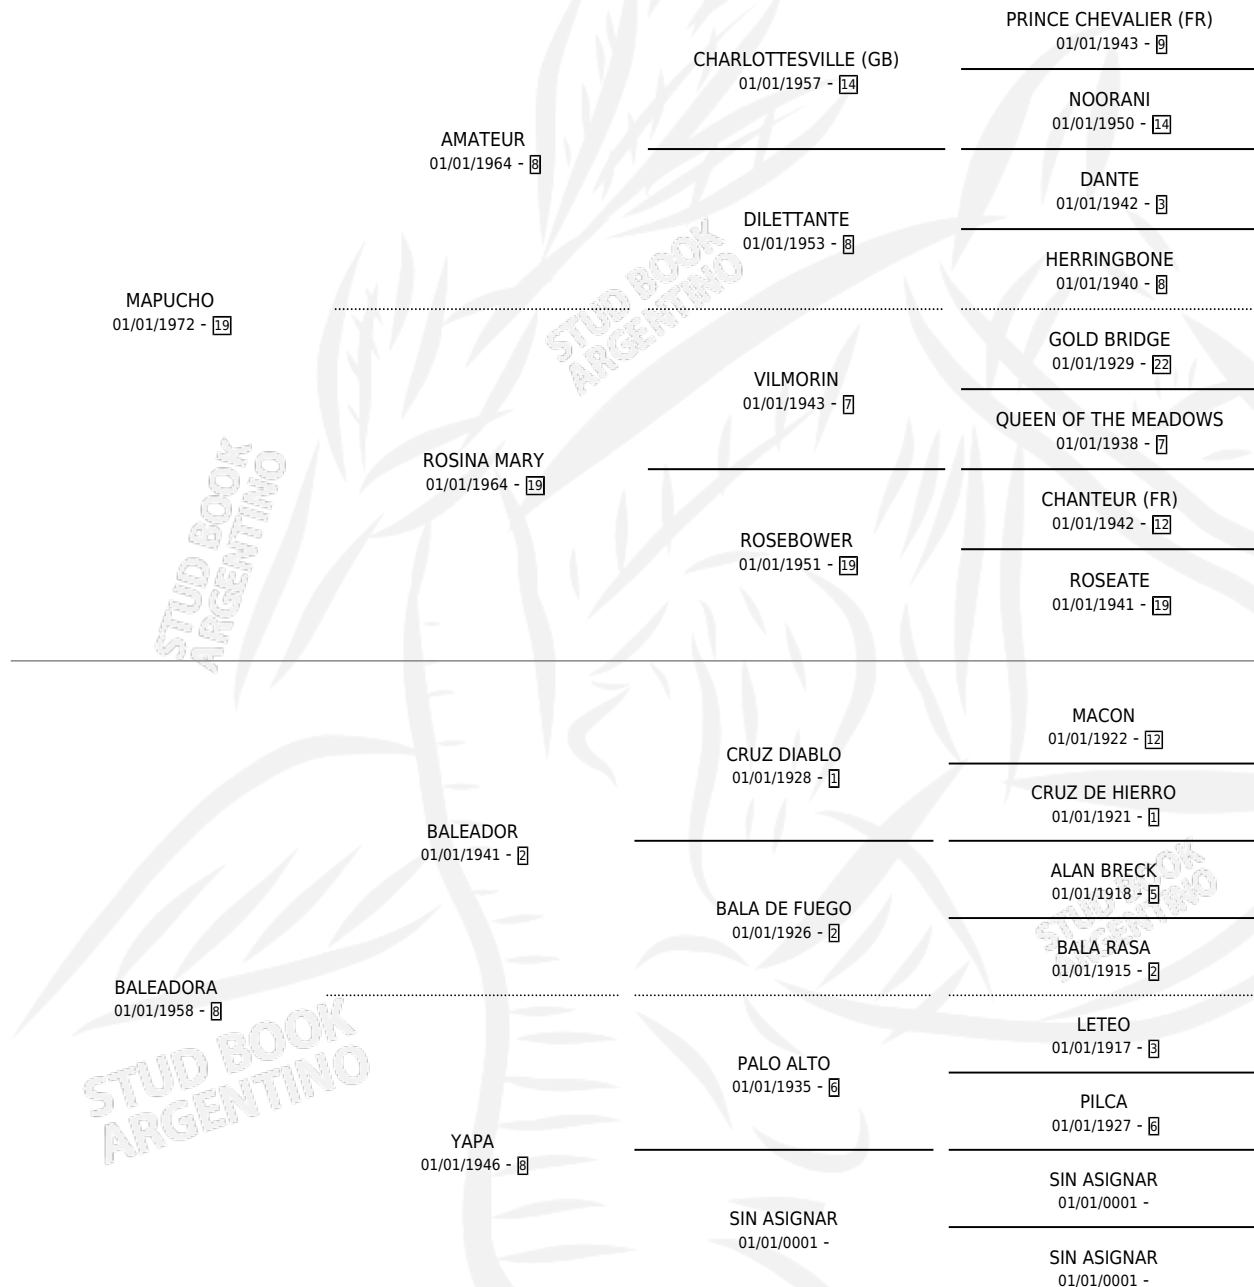

TAN ANDADORA

PEDIGREE

por MAPUCHO y BALEADORA por BALEADOR

Argentina · Hembra · Zaino Doradillo · SP · 09/11/1979
Familia 8 · Volumen 30

ESTADO

TIPIFICACIÓN SANGUÍNEA	X
TIPIFICACIÓN POR ADN	X
PASAPORTE	X
IDENTIFICACIÓN POR MICROCHIP	X
REPRODUCTOR	✓

Lugar de nacimiento: Campo particular

Criador: Sin dato

~

HIJOS

	MACHOS	HEMBRAS
1 NACIERON	0	1

SIN ACTUACIONES

S

mientos 1 / Efectividad 33.33%

PADRILLO

PRODUCTO

CRIADOR

1ER SERVICIO

ÚLTIMO SERVICIO

FLASOLIN

FLAPITANA (H Z, 28/10/1984)

DURE DARIO SALVADOR

• FURIÓ EL 15/12/2009 •

TAN ANDADORA

HARD RUBBER

Datos oficiales del Stud Book Argentino

Documento generado el 14/05/2026

studbook.org.ar