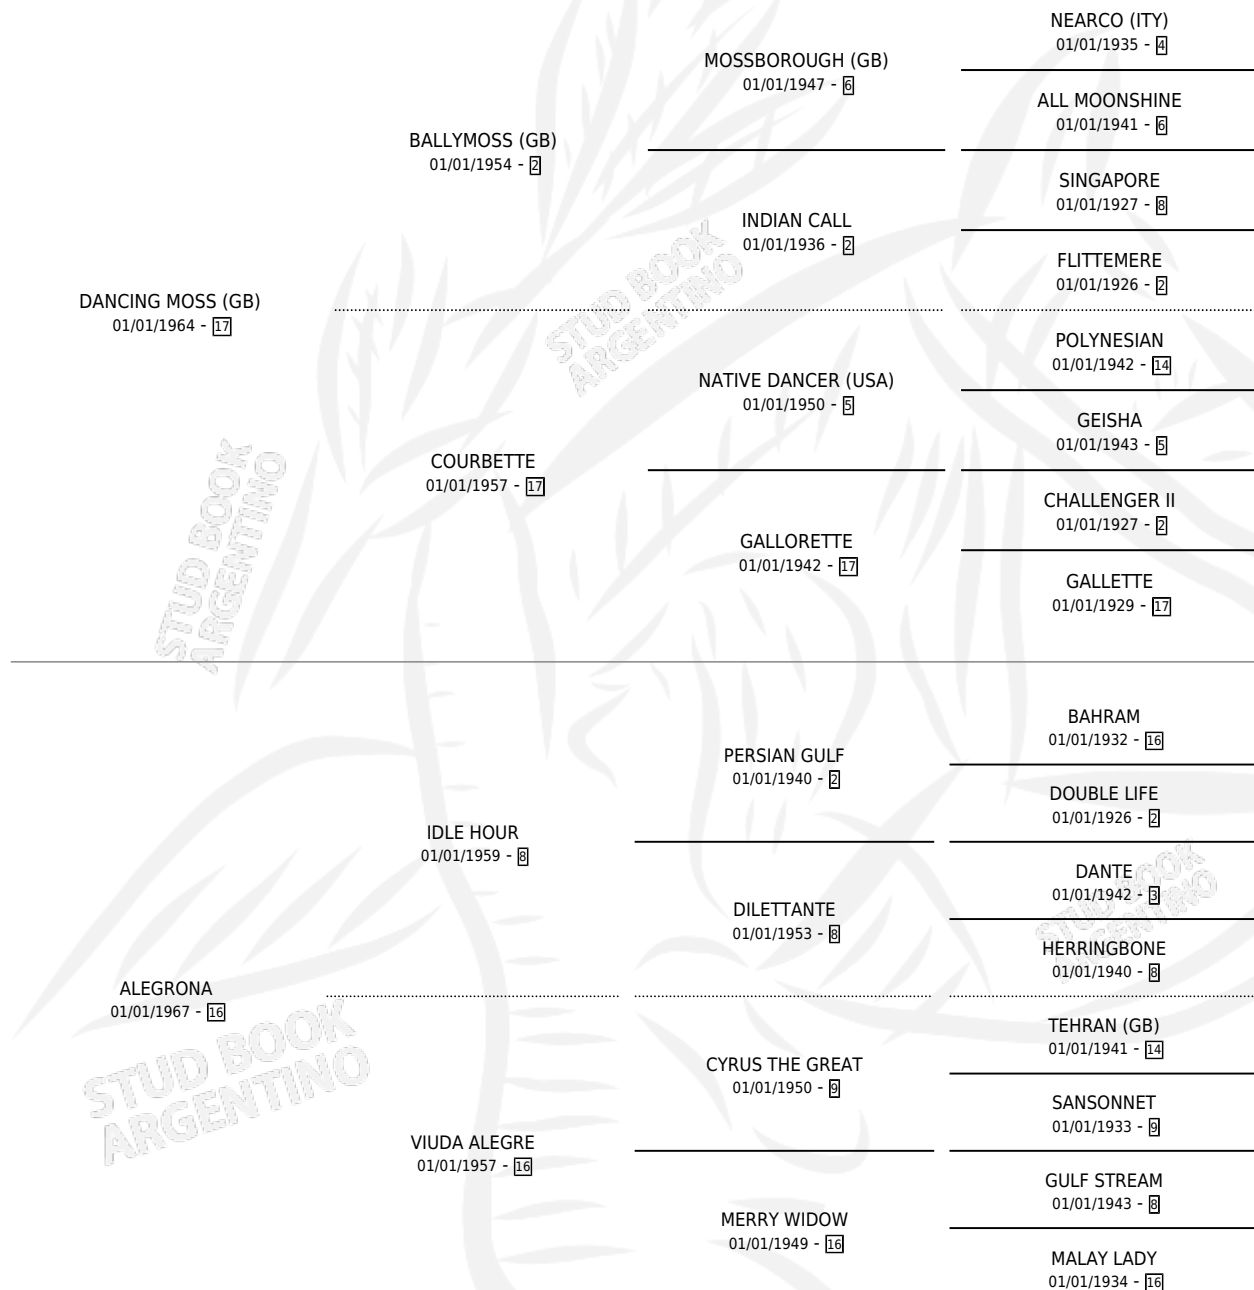

Lugar de nacimiento: Campo particular

Criador: Sin dato

~

HIJOS

	MACHOS	HEMBRAS
3 NACIERON	1	2
2 CORRIERON	0	2
2 GANARON	0	2

1 GANADORES **CL** **1** GANADORES **GR** **0** GANADORES **G1**

PEDIGREE

CAMPAÑA

Solo carreras oficiales de Argentina

POR EDAD

EDAD	CC	1°	2°	3°	4°	5°	NP	CLC	CLG	CLCG1	CLGG1	IMPORTE	GANANCIA / CC
4 AÑOS	3	3	0	0	0	0	0	0	0	0	0	\$0	\$0
5 AÑOS	1	0	0	0	0	1	0	1	0	0	0	\$0	\$0
TOTALES	4	3	0	0	0	1	0	1	0	0	0	\$0	\$0
%		75.0%	0.0%	0.0%	0.0%	25.0%	0.0%	25.0%	0.0%	0.0%	0.0%		