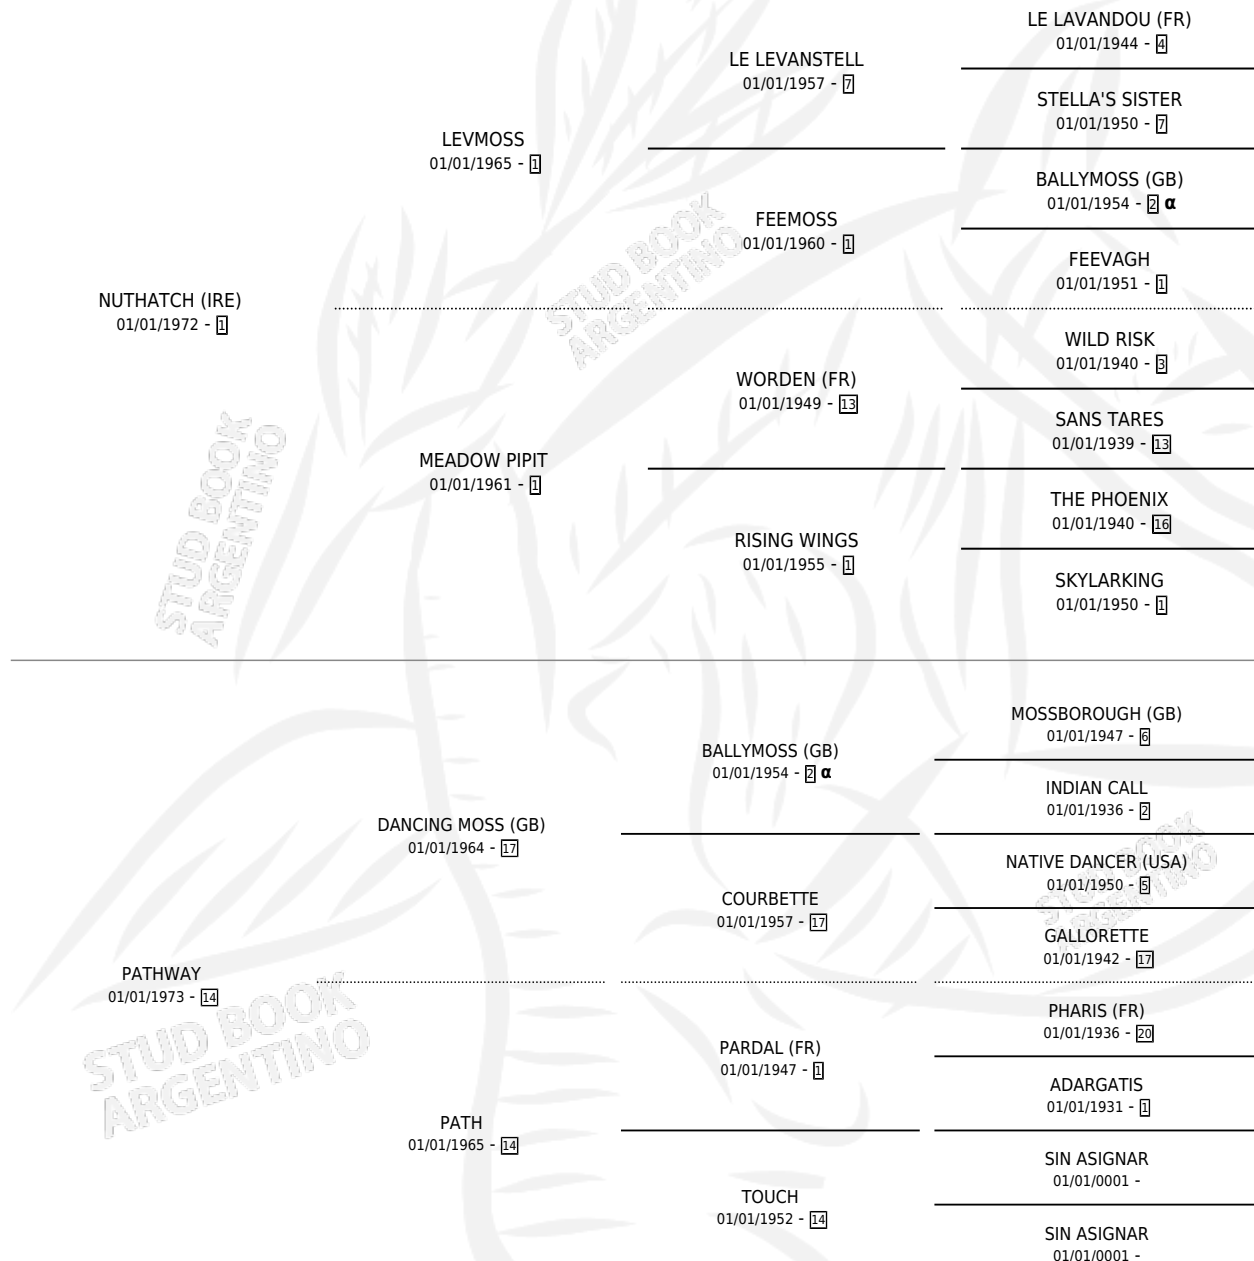

PAW

por **NUTHATCH (IRE)** y **PATHWAY** por **DANCING MOSS (GB)**

Argentina · Hembra · Alazan · SP · 01/01/1979
Familia 14-a · Volumen 30

ESTADO

TIPIFICACIÓN SANGUÍNEA	✓
TIPIFICACIÓN POR ADN	X
PASAPORTE	X
IDENTIFICACIÓN POR MICROCHIP	X
REPRODUCTOR	✓

Lugar de nacimiento: Campo particular
Criador: Santa Ana

~

HIJOS

	MACHOS	HEMBRAS
7 NACIERON	5	2
5 CORRIERON	4	1
4 GANARON	3	1

0	0	0
GANADORES CL	GANADORES GR	GANADORES G1

PEDIGREE

INBREEDING : **α**

S

cimientos 5 / Efectividad 41.67%

PADRILLO	PRODUCTO	CRIADOR	1ER SERVICIO	ÚLTIMO SERVICIO
FREELANCER (USA)	∅		29/10/1995	29/10/1995
PAW FREELANCER (USA)	FREE CHAMPAGNE (M Z, 25/07/1995)	SANTA ANA	08/08/1994	08/08/1994
Datos oficiales del Stud Book Argentino FREELANCER (USA)	FREE PANCHO (M Z, 10/07/1994)	SANTA ANA	09/08/1993	09/08/1993
Documentó generado el 26/04/2026				
FREELANCER (USA)	∅		21/09/1992	21/09/1992
studbook.org.ar				
FREELANCER (USA)	∅		08/10/1991	08/10/1991
BARTENDER'S PRIDE (USA)	LITTLE KISS (H A, 24/07/1991) •MURIÓ EL 10/06/2002•	SANTA ANA	09/08/1990	09/08/1990
INTENSIVE	IGUARASSU (M AT, 22/07/1990)	SANTA ANA	17/08/1989	17/08/1989
INTENSIVE	∅		15/08/1988	08/10/1988
INTENSIVE	∅		18/08/1987	02/10/1987
KURDO	∅		18/09/1986	18/09/1986
KAZAN (FR)	∅		12/09/1985	12/09/1985
KAZAN (FR)	KANARIS (M A, 22/09/1984)	ASOCIACION COOPERATIVA DE CRIADORES DE CABALLOS DE CARRERA		