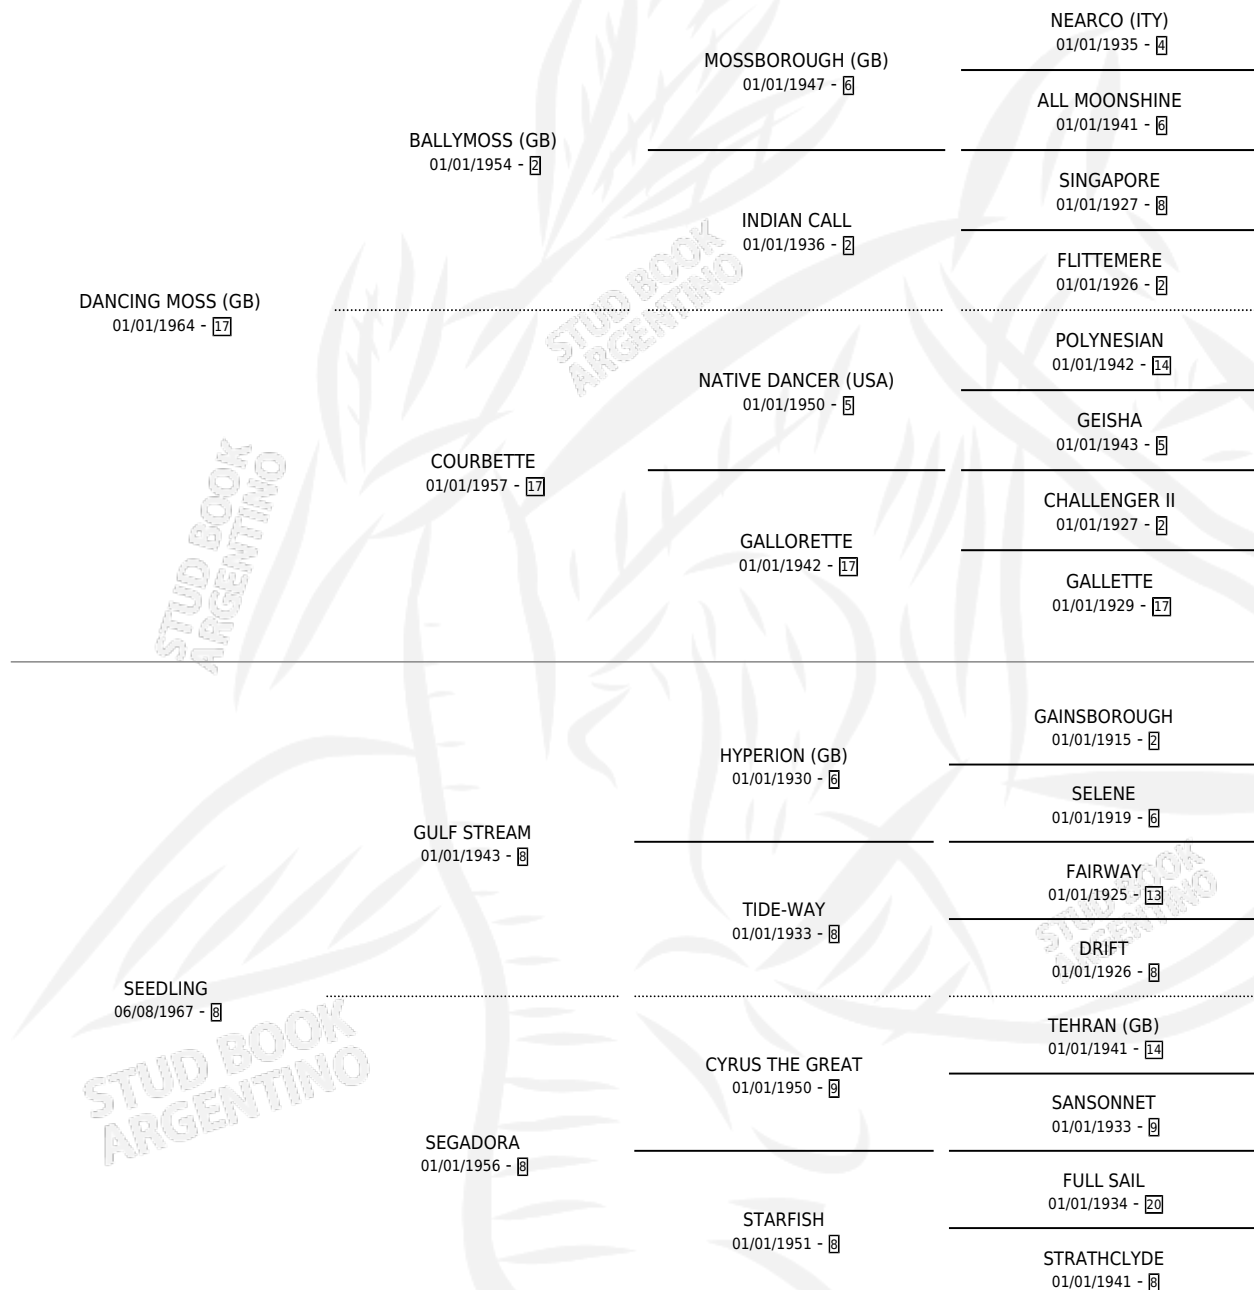

Lugar de nacimiento: Campo particular

Criador: Sin dato

~

HIJOS

| | MACHOS | HEMBRAS |
|---------------------------------|---------------------------------|---------------------------------|
| 9 NACIERON | 5 | 4 |
| 3 CORRIERON | 1 | 2 |
| 3 GANARON | 1 | 2 |
| 0 GANADORES CL | 0 GANADORES GR | 0 GANADORES G1 |

PEDIGREE

CAMPAÑA

Solo carreras oficiales de Argentina

POR EDAD

| EDAD | CC | 1° | 2° | 3° | 4° | 5° | NP | CLC | CLG | CLCG1 | CLGG1 | IMPORTE | GANANCIA / CC |
|---------|----|------|------|------|------|------|------|------|------|-------|-------|---------|---------------|
| 3 AÑOS | 2 | 2 | 0 | 0 | 0 | 0 | 0 | 0 | 0 | 0 | 0 | \$0 | \$0 |
| TOTALES | 2 | 2 | 0 | 0 | 0 | 0 | 0 | 0 | 0 | 0 | 0 | \$0 | \$0 |
| % | | 100% | 0.0% | 0.0% | 0.0% | 0.0% | 0.0% | 0.0% | 0.0% | 0.0% | 0.0% | | |