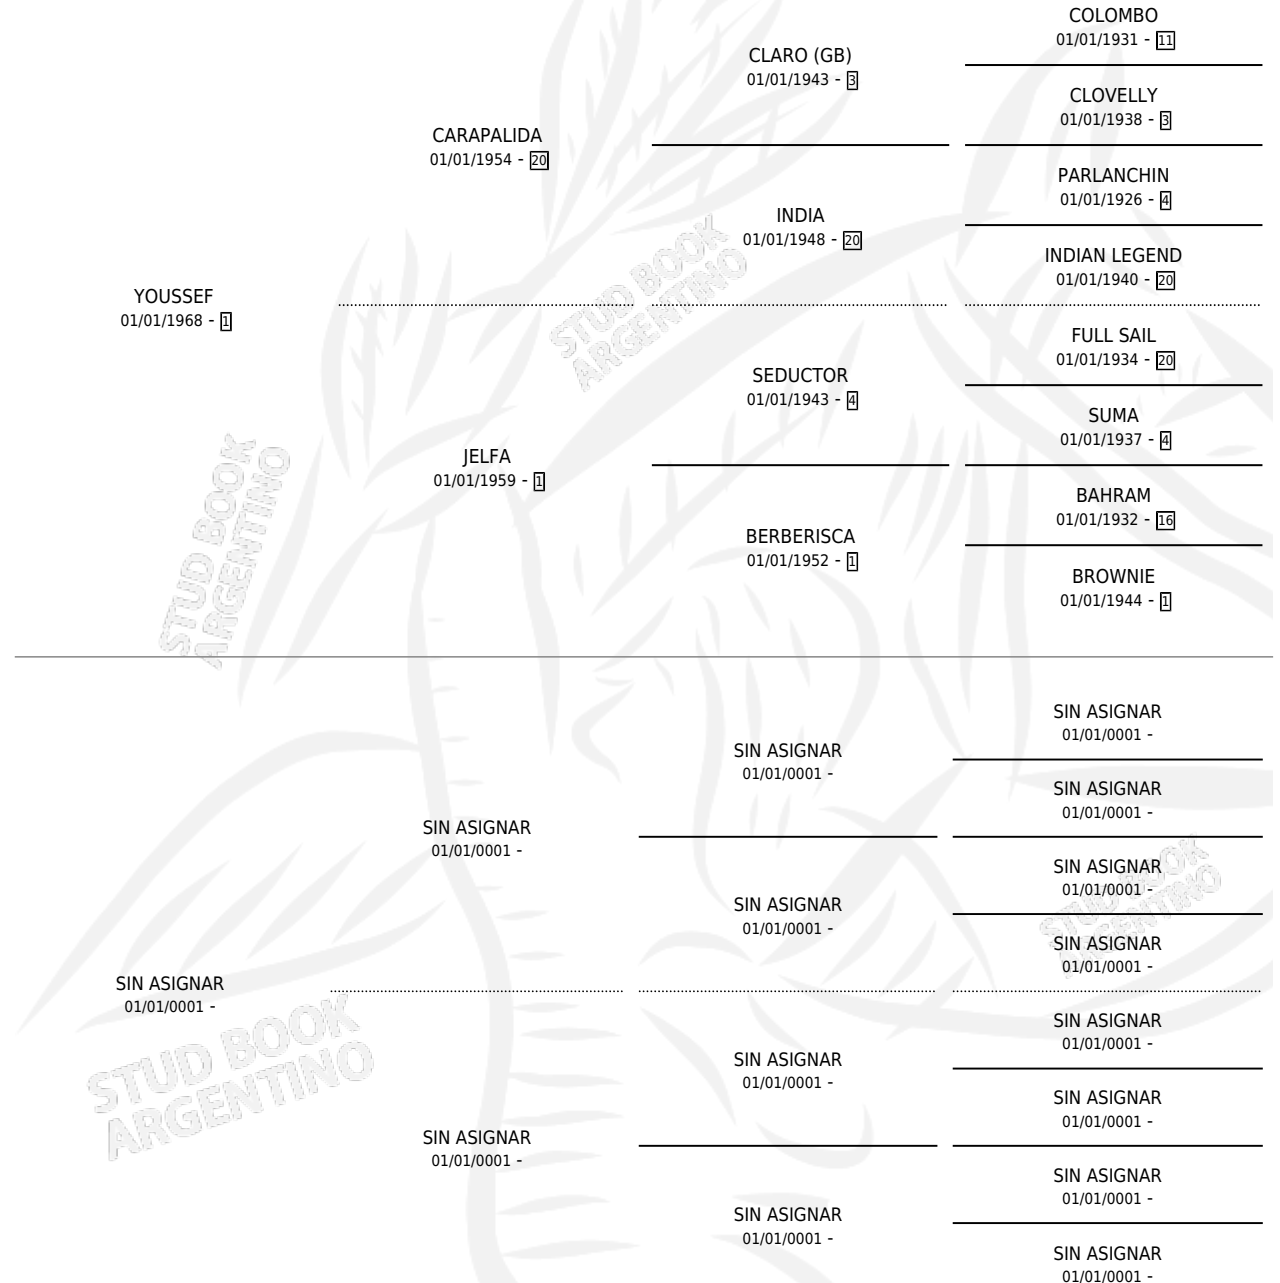

SHUBO TAI FUNG

por YOUSSEF y SIN ASIGNAR por SIN ASIGNAR

Argentina · Macho · No Consigna · SP · 01/01/1979
Familia · Volumen 30

ESTADO

TIPIFICACIÓN SANGUÍNEA	X
TIPIFICACIÓN POR ADN	X
PASAPORTE	X
IDENTIFICACIÓN POR MICROCHIP	X
REPRODUCTOR	X

Lugar de nacimiento: Campo particular

Criador: Sin dato

PEDIGREE

CAMPAÑA

Solo carreras oficiales de Argentina

POR EDAD

EDAD	CC	1°	2°	3°	4°	5°	NP	CLC	CLG	CLCG1	CLGG1	IMPORTE	GANANCIA / CC
5 AÑOS	1	1	0	0	0	0	0	0	0	0	0	\$0	\$0
TOTALES	1	1	0	0	0	0	0	0	0	0	0	\$0	\$0
%		100%	0.0%	0.0%	0.0%	0.0%	0.0%	0.0%	0.0%	0.0%	0.0%		