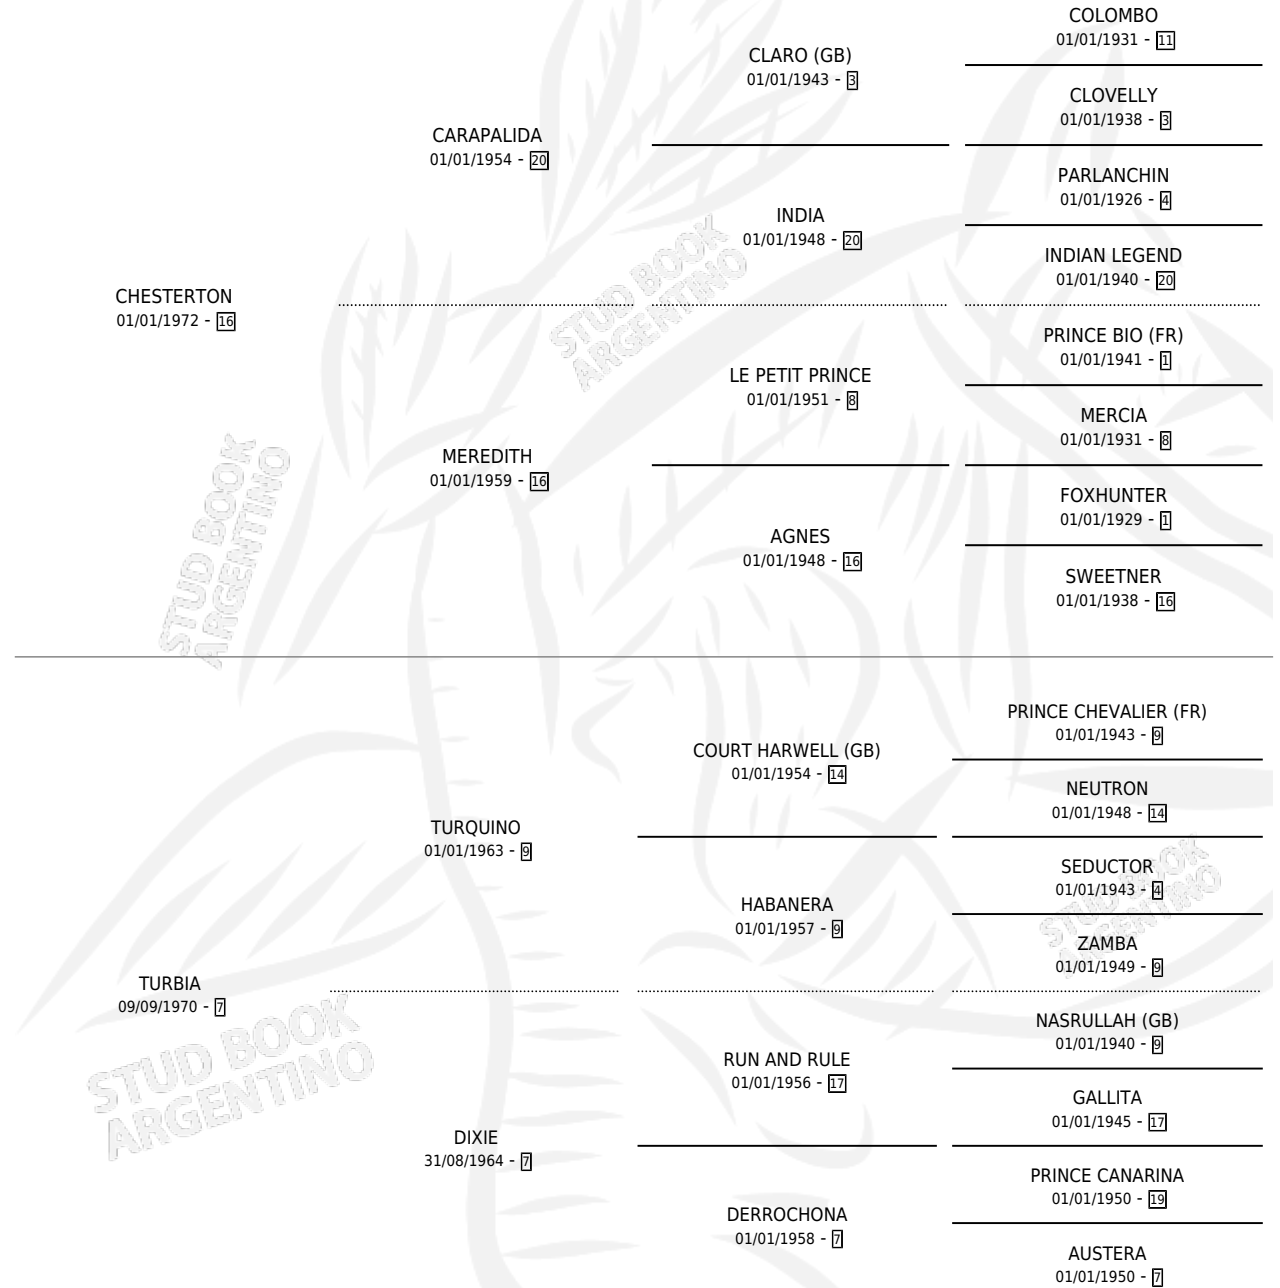

CHE TURBULENTO

por CHESTERTON y TURBIA por TURQUINO

Argentina · Macho · Alazan Tostado · SP · 14/10/1979
Familia 7 · Volumen 30

ESTADO

TIPIFICACIÓN SANGUÍNEA	X
TIPIFICACIÓN POR ADN	X
PASAPORTE	X
IDENTIFICACIÓN POR MICROCHIP	X
REPRODUCTOR	X

Lugar de nacimiento: Campo particular

Criador: Sin dato

PEDIGREE