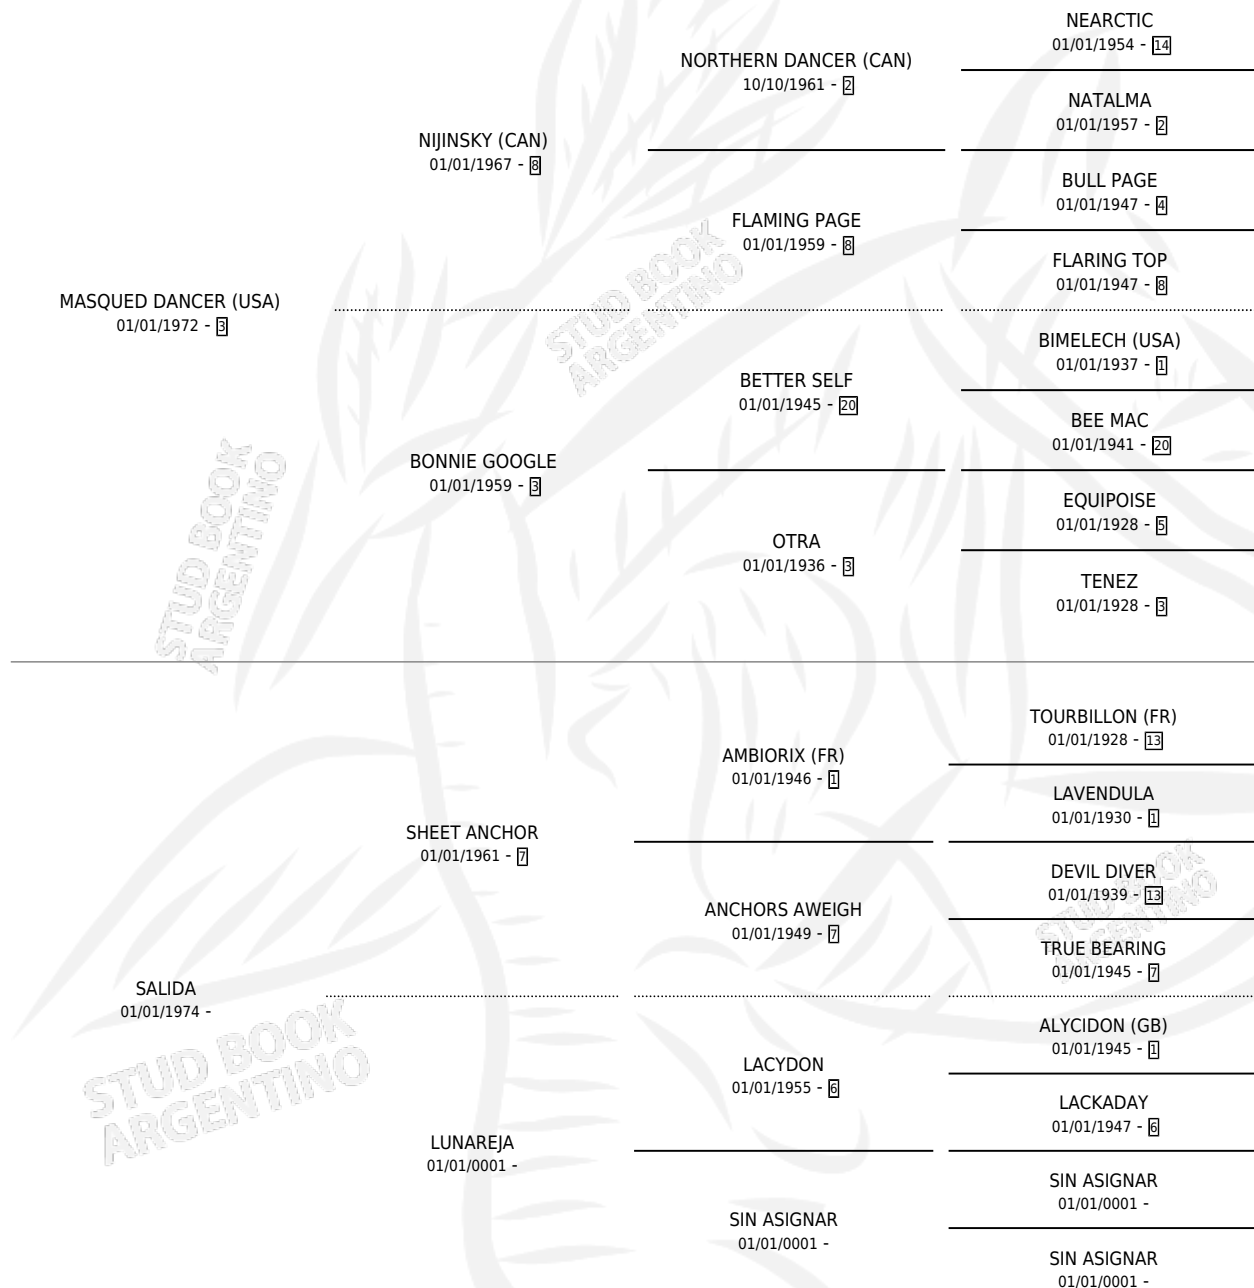

MUCHACHERA

por MASQUED DANCER (USA) y SALIDA por SHEET ANCHOR

Argentina · Hembra · Alazan · SP · 01/01/1979
Familia · Volumen 30

ESTADO

TIPIFICACIÓN SANGUÍNEA	✓
TIPIFICACIÓN POR ADN	X
PASAPORTE	X
IDENTIFICACIÓN POR MICROCHIP	X
REPRODUCTOR	✓

Lugar de nacimiento: Campo particular
Criador: Tramo Veinte

~

HIJOS

	MACHOS	HEMBRAS
8 NACIERON	3	5
SIN ACTUACIONES		

PEDIGREE

S

cimientos 8 / Efectividad 57.14%

PADRILLO	PRODUCTO	CRIADOR	1ER SERVICIO	ÚLTIMO SERVICIO
DON EUSONIO	∅		27/09/1996	02/10/1996
MUCHACHERA				
DON EUSONIO	CONFEDERADO DON (M T, 18/09/1996)	TRAMO VEINTE	27/09/1995	02/10/1995
CAPRICE DE DIEU	BONITO DANCER (M Z, 10/09/1995)	TRAMO VEINTE	06/09/1994	24/09/1994
OVER JUMPS	∅		16/11/1993	18/11/1993
DON EUSONIO	DOÑA MUCHACHA (H T, 05/11/1993)	TRAMO VEINTE	19/10/1992	25/11/1992
OVER JUMPS	∅		31/08/1991	23/10/1991
ICONO	DARK HAIR (M Z, 21/08/1991)	TRAMO VEINTE	21/08/1990	25/08/1990
ICONO	∅		04/12/1989	08/12/1989
OVER JUMPS	WATER JUMPS (H A, 31/10/1989)	TRAMO VEINTE	08/11/1988	10/11/1988
ICONO	ICOCHERA (H Z, 31/10/1988)	TRAMO VEINTE	12/11/1987	16/11/1987
IN RHYTHM (USA)	KALI RHYTHM (H Z, 05/11/1987)	SIN DATO	08/09/1986	28/11/1986
IN RHYTHM (USA)	∅		13/12/1985	30/12/1985
LEGALISTA	NIÑA LEGAL (H A, 27/11/1985)	TRAMO VEINTE		
CON TORNO	∅			