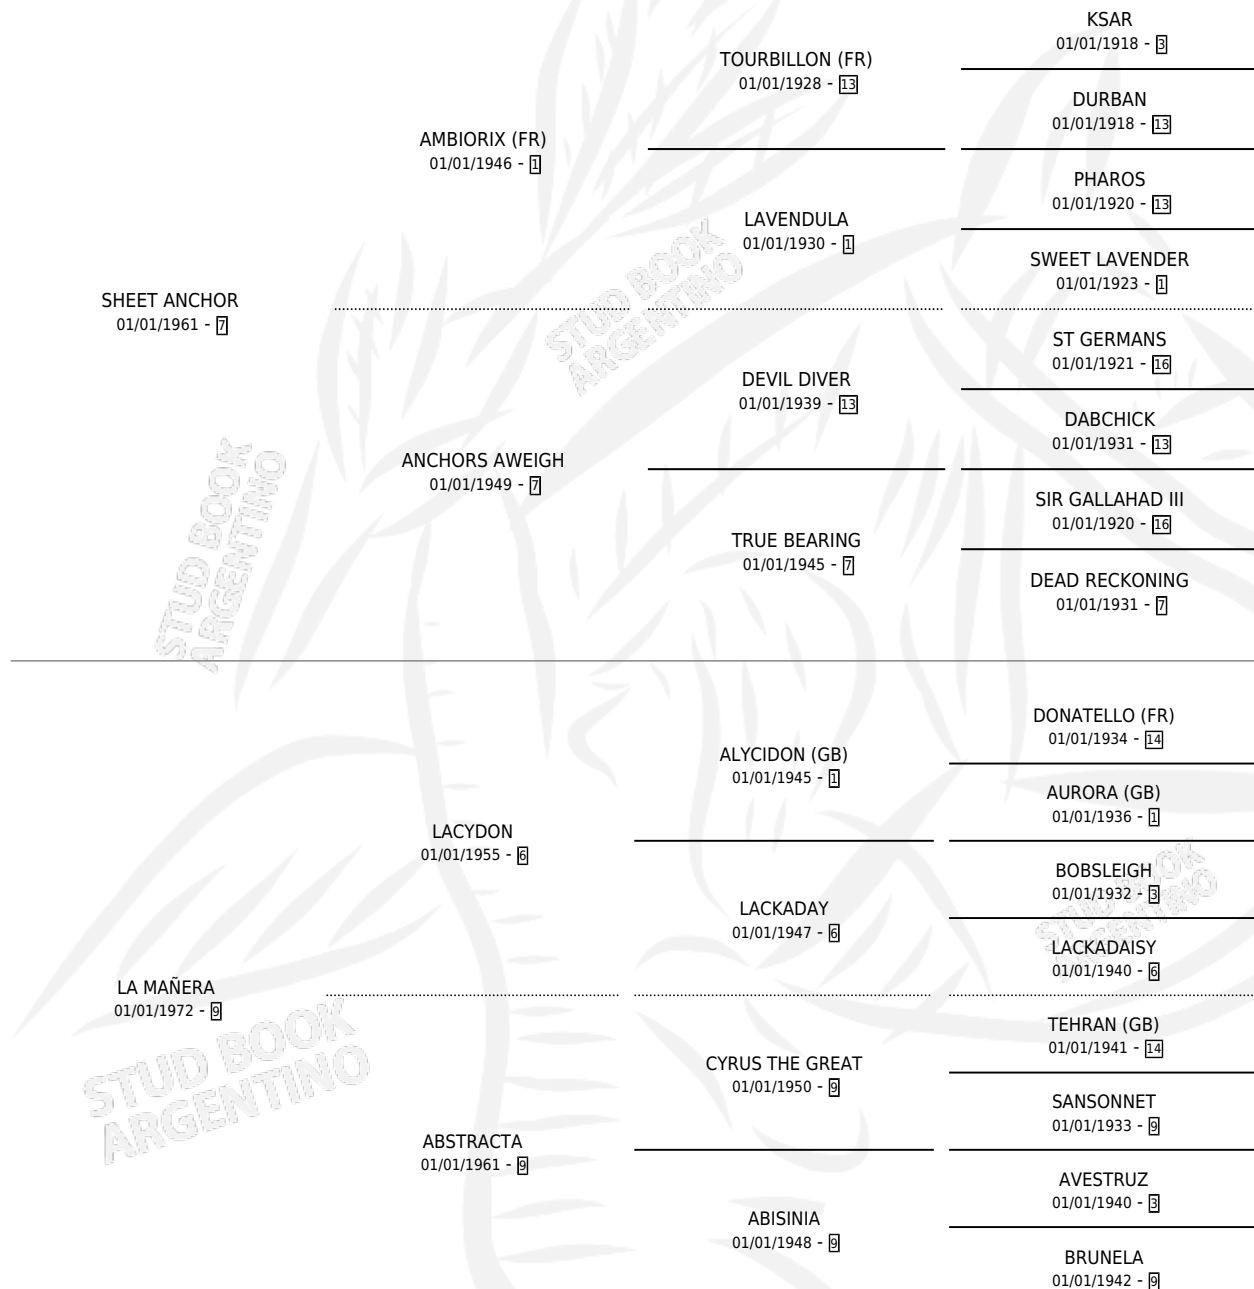

SINTONIZADA

por SHEET ANCHOR y LA MAÑERA por LACYDON

Argentina · Hembra · Zaino Negro · SP · 01/01/1979
Familia 9-g · Volumen 30

ESTADO

TIPIFICACIÓN SANGUÍNEA	X
TIPIFICACIÓN POR ADN	X
PASAPORTE	X
IDENTIFICACIÓN POR MICROCHIP	X
REPRODUCTOR	✓

Lugar de nacimiento: Campo particular

Criador: Sin dato

~

HIJOS

	MACHOS	HEMBRAS
5 NACIERON	3	2
3 CORRIERON	2	1
2 GANARON	1	1
0 GANADORES CL	0 GANADORES GR	0 GANADORES G1

PEDIGREE