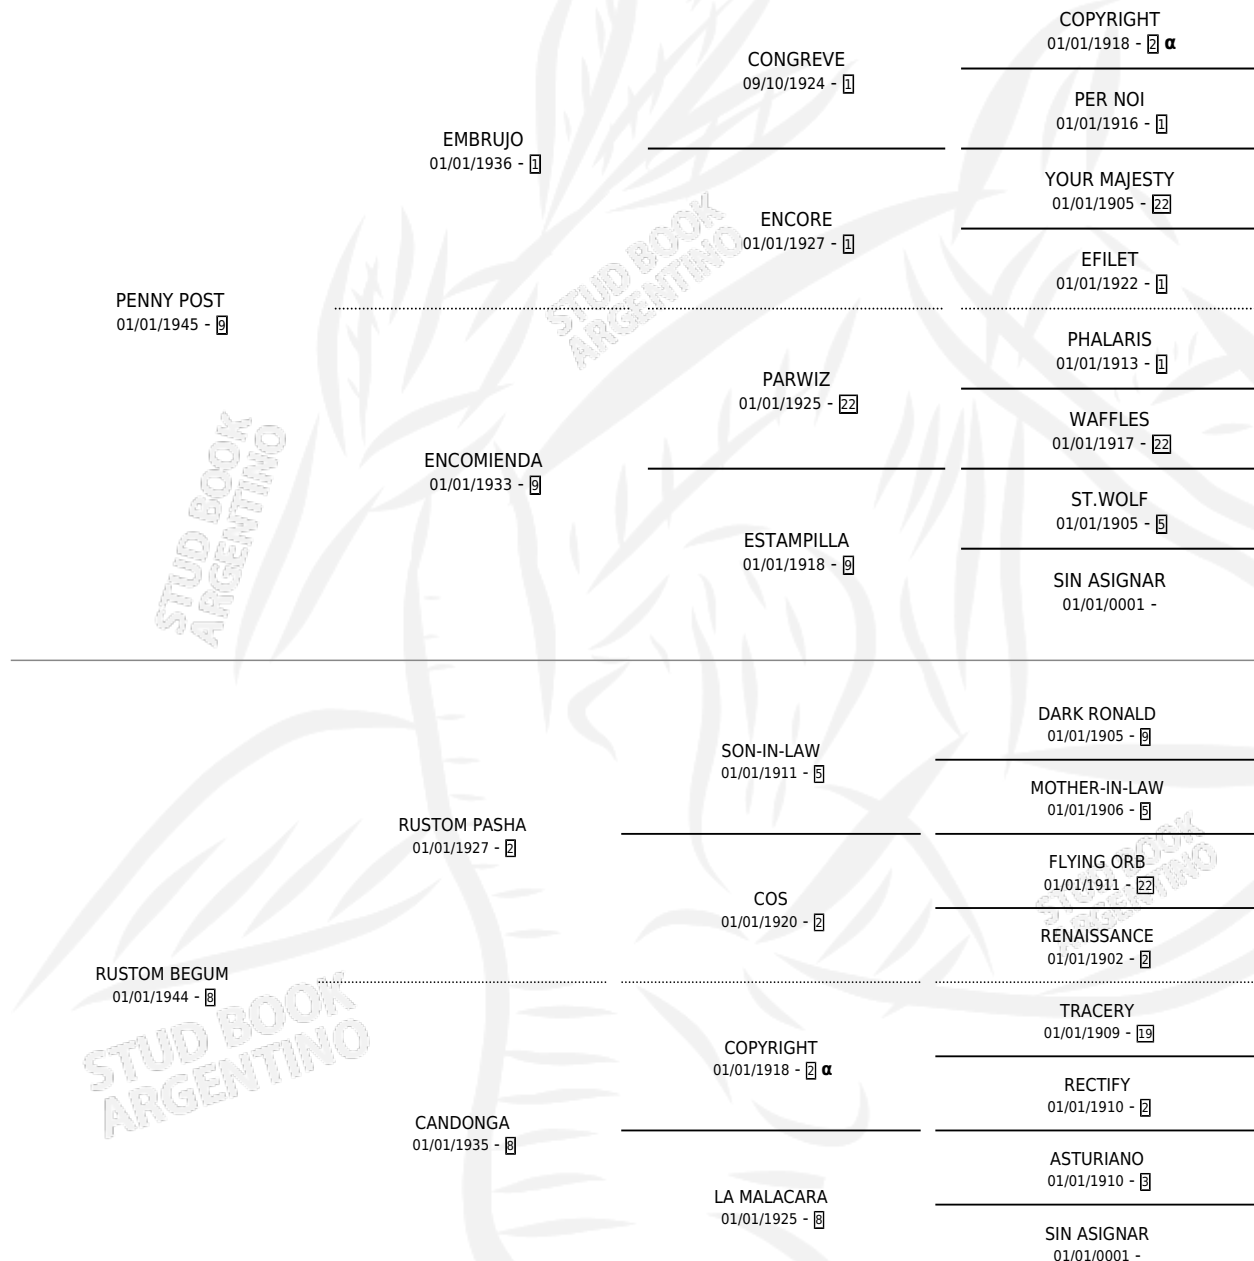

RUBICON

por PENNY POST y RUSTOM BEGUM por RUSTOM PASHA

Argentina · Macho · Alazan · SP · 01/01/1953
Familia 8-g · Volumen 21

ESTADO

TIPIFICACIÓN SANGUÍNEA	X
TIPIFICACIÓN POR ADN	X
PASAPORTE	X
IDENTIFICACIÓN POR MICROCHIP	X
REPRODUCTOR	X

Lugar de nacimiento: Campo particular

Criador: Sin dato

~

HIJOS

	MACHOS	HEMBRAS
2 NACIERON	0	2
SIN ACTUACIONES		

PEDIGREE

INBREEDING : α