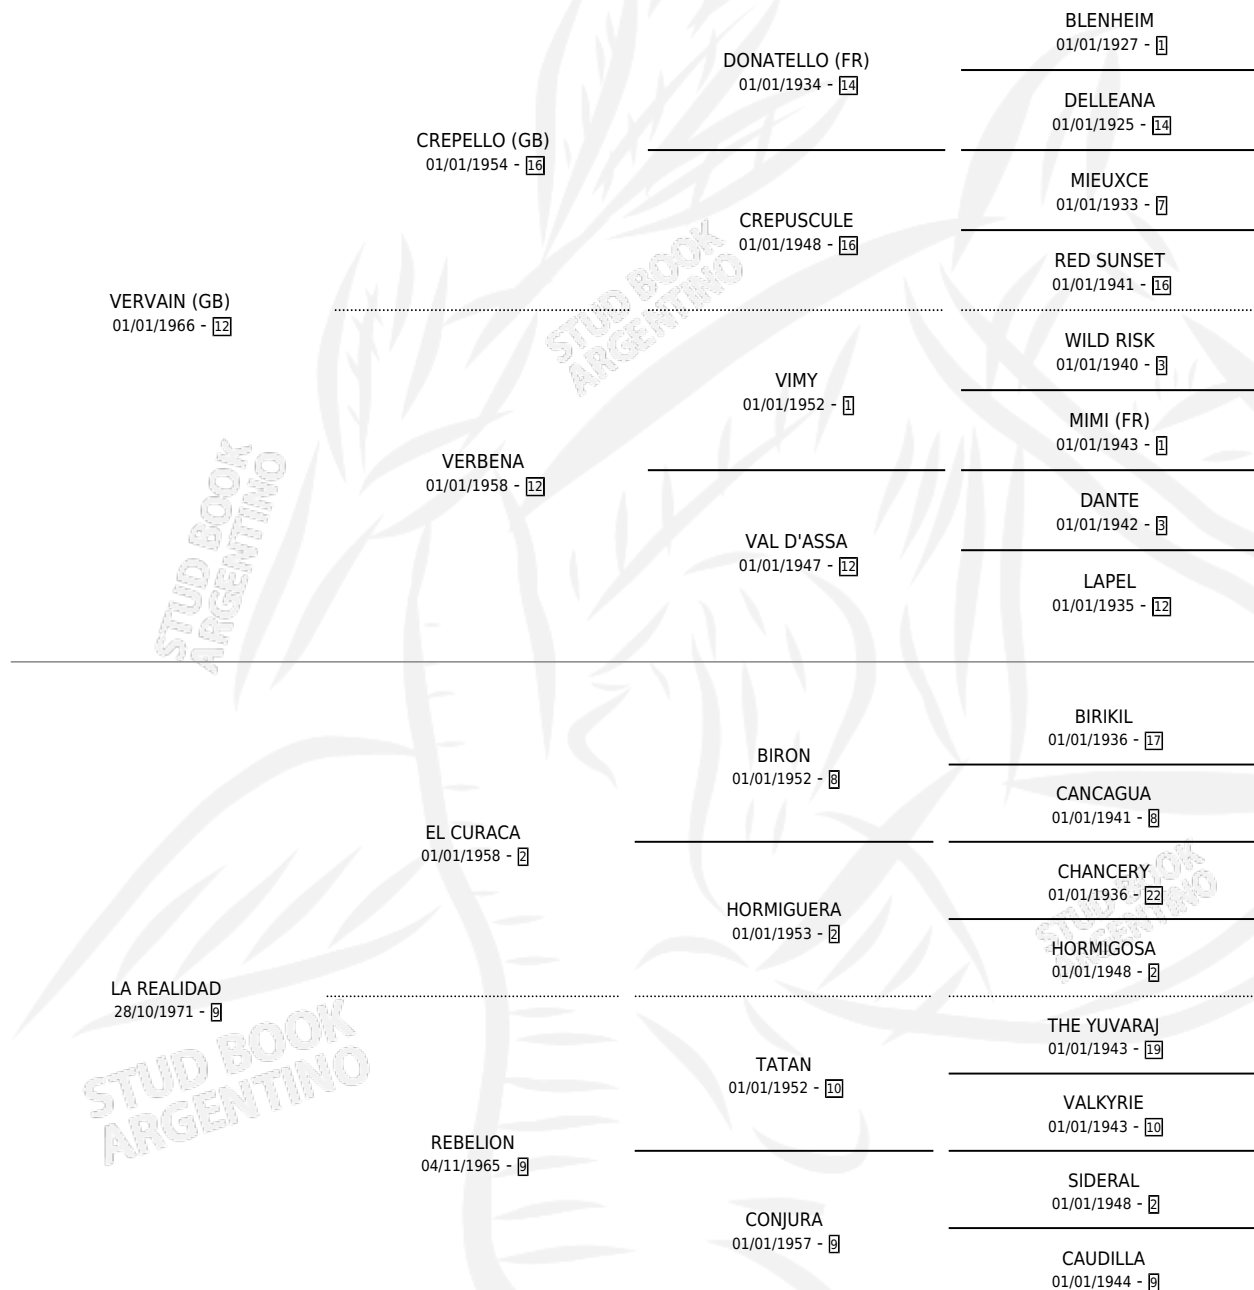

Lugar de nacimiento: Campo particular

Criador: Sin dato

~

HIJOS

	MACHOS	HEMBRAS
7 NACIERON	2	5
7 CORRIERON	2	5
2 GANARON	1	1
0 GANADORES CL	0 GANADORES GR	0 GANADORES G1

PEDIGREE

CAMPAÑA

Solo carreras oficiales de Argentina