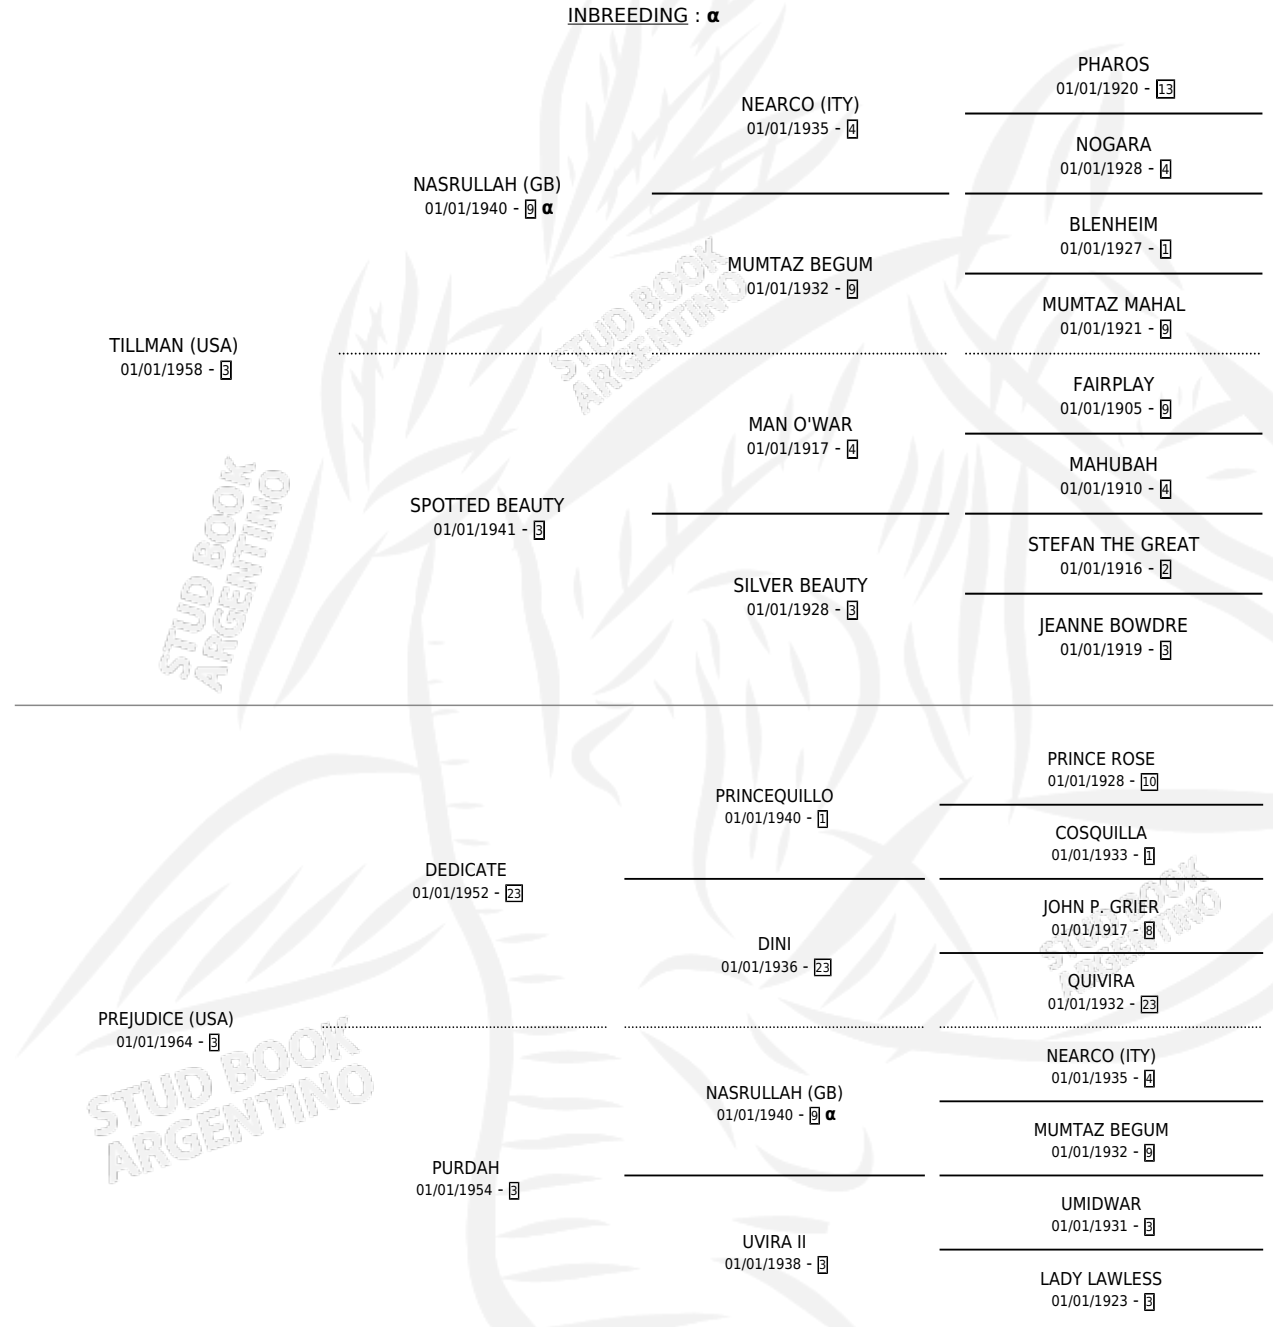

JAPONICA

por TILLMAN (USA) y PREJUDICE (USA) por DEDICATE

Argentina · Hembra · Zaino · SP · 01/01/1979
Familia 3-I · Volumen 30

ESTADO

TIPIFICACIÓN SANGUÍNEA	✓
TIPIFICACIÓN POR ADN	X
PASAPORTE	X
IDENTIFICACIÓN POR MICROCHIP	X
REPRODUCTOR	✓

Lugar de nacimiento: Campo particular

Criador: Laplacette Jose Enrique

~

HIJOS

	MACHOS	HEMBRAS
8 NACIERON	1	7
3 CORRIERON	1	2
3 GANARON	1	2

0 GANADORES CL **0** GANADORES GR **0** GANADORES G1

PEDIGREE

INBREEDING : α

S

cimientos 8 / Efectividad 53.33%

PADRILLO	PRODUCTO	CRIADOR	1ER SERVICIO	ÚLTIMO SERVICIO
TE CHIFLO	∅		20/11/1998	24/11/1998
JAPONICA	∅		25/09/1997	25/09/1997
TE CHIFLO	∅		05/09/1996	09/10/1996
ALLURING EYE (USA)	∅		11/10/1995	02/11/1995
ALLURING EYE (USA)	JUSTICIA CRIOLLA (H Z, 21/09/1995) •MURIÓ EL 04/11/1995•	LAPLACETTE JOSE ENRIQUE	22/09/1994	22/09/1994
PAYANT	∅		12/11/1993	12/12/1993
PAYANT	∅		17/10/1992	07/11/1992
GRAND CHELEM (IRE)	JAMBOREE (H Z, 09/10/1992)	LAPLACETTE JOSE ENRIQUE	12/10/1991	31/10/1991
DESPOTICO	JAPAN GIRL (H Z, 30/10/1990)	LAPLACETTE JOSE ENRIQUE	22/10/1989	30/11/1989
KASTEEL (FR)	JAP (M ZD, 01/09/1989)	LAPLACETTE JOSE ENRIQUE	29/09/1988	29/09/1988
KASTEEL (FR)	∅		29/10/1987	10/12/1987
KASTEEL (FR)	JACARA (H Z, 14/10/1987)	LAPLACETTE JOSE ENRIQUE	04/10/1986	14/11/1986
KASTEEL (FR)	PLUMAS VERDES (H Z, 26/09/1986)	LAPLACETTE JOSE ENRIQUE	26/10/1985	26/10/1985
KASTEEL (FR)	KIREI (H ZD, 01/10/1985) •MURIÓ EL 18/05/1999•	LAPLACETTE JOSE ENRIQUE		
ROYAL DANCER (USA)	JAPANESE DANCER (H Z, 12/09/1984)	LAPLACETTE JOSE ENRIQUE		