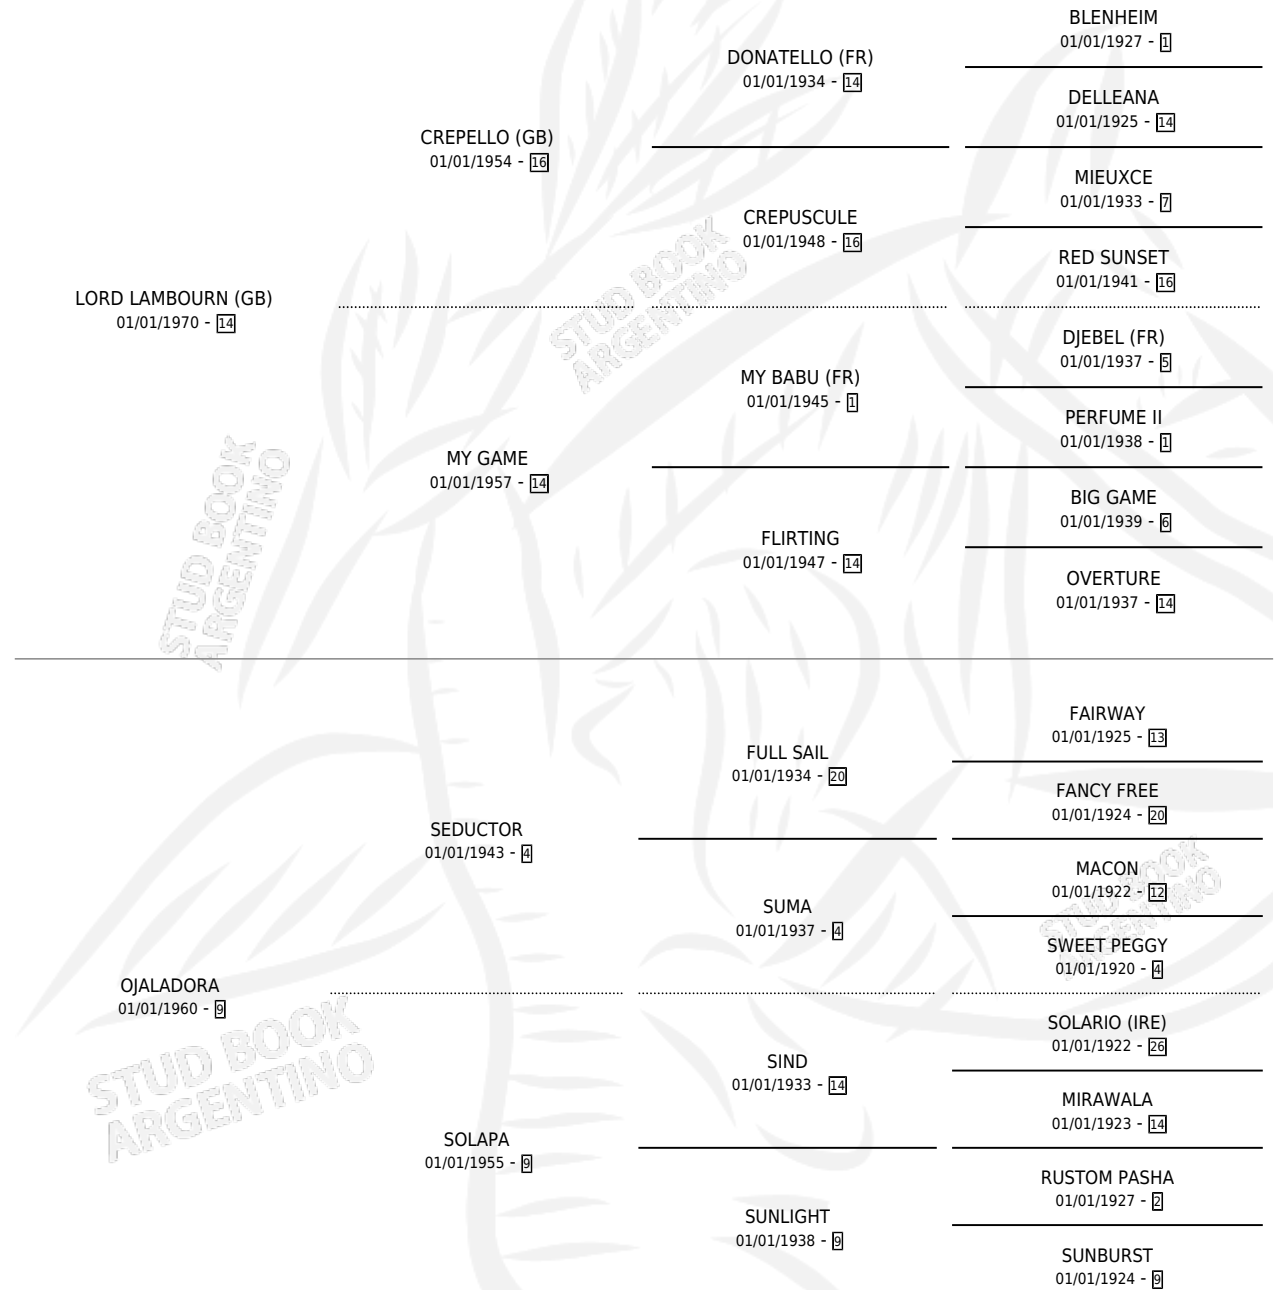

OBLACION

por **LORD LAMBOURN (GB)** y **OJALADORA** por **SEDUCTOR**

Argentina · Hembra · Zaino Doradillo · SP · 01/01/1979
Familia 9-g · Volumen 30

ESTADO

TIPIFICACIÓN SANGUÍNEA	✓
TIPIFICACIÓN POR ADN	X
PASAPORTE	X
IDENTIFICACIÓN POR MICROCHIP	X
REPRODUCTOR	✓

Lugar de nacimiento: Campo particular

Criador: Sin dato

~

HIJOS

	MACHOS	HEMBRAS
11 NACIERON	4	7
4 CORRIERON	2	2
2 GANARON	1	1

1 GANADORES **CL** **0** GANADORES **GR** **0** GANADORES **G1**

PEDIGREE

S