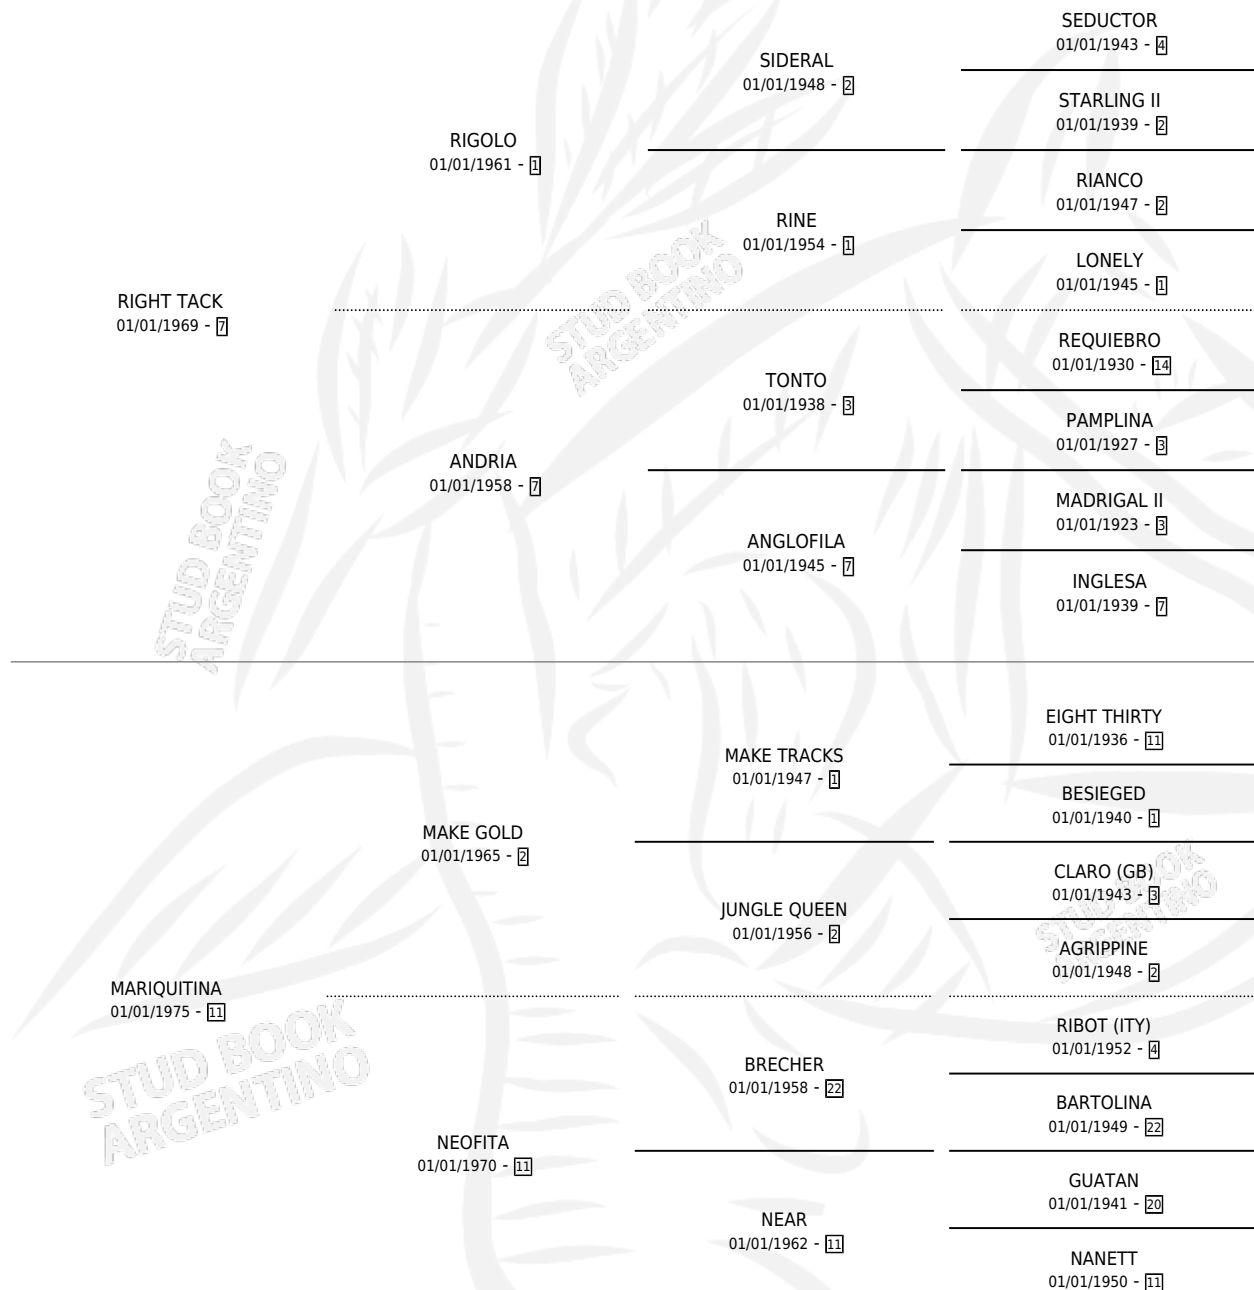

MARIQUINE

por **RIGHT TACK** y **MARIQUITINA** por **MAKE GOLD**

Argentina · Hembra · Tordillo · SP · 01/01/1979
Familia 11-f · Volumen 30

ESTADO

TIPIFICACIÓN SANGUÍNEA	X
TIPIFICACIÓN POR ADN	X
PASAPORTE	X
IDENTIFICACIÓN POR MICROCHIP	X
REPRODUCTOR	✓

Lugar de nacimiento: Campo particular

Criador: Sin dato

~

HIJOS

	MACHOS	HEMBRAS
2 NACIERON	2	0
1 CORRIERON	1	0
1 GANARON	1	0
0 GANADORES CL	0 GANADORES GR	0 GANADORES G1

PEDIGREE

S

mientos 2 / Efectividad 50.00%

PADRILLO	PRODUCTO	CRIADOR	1ER SERVICIO	ÚLTIMO SERVICIO
CARLEÑO	Ø		25/11/1986	29/11/1986
MARIQUINE TROPERO SOY	MUSICO (M Z, 23/10/1986) MUBIÓ F, 12/02/1987	SIN DATO	22/11/1985	26/11/1985
SILLON REAL	SILLON DE REYES (M Z, 22/10/1984)	SIN DATO		
REPUBLICANO	Ø			