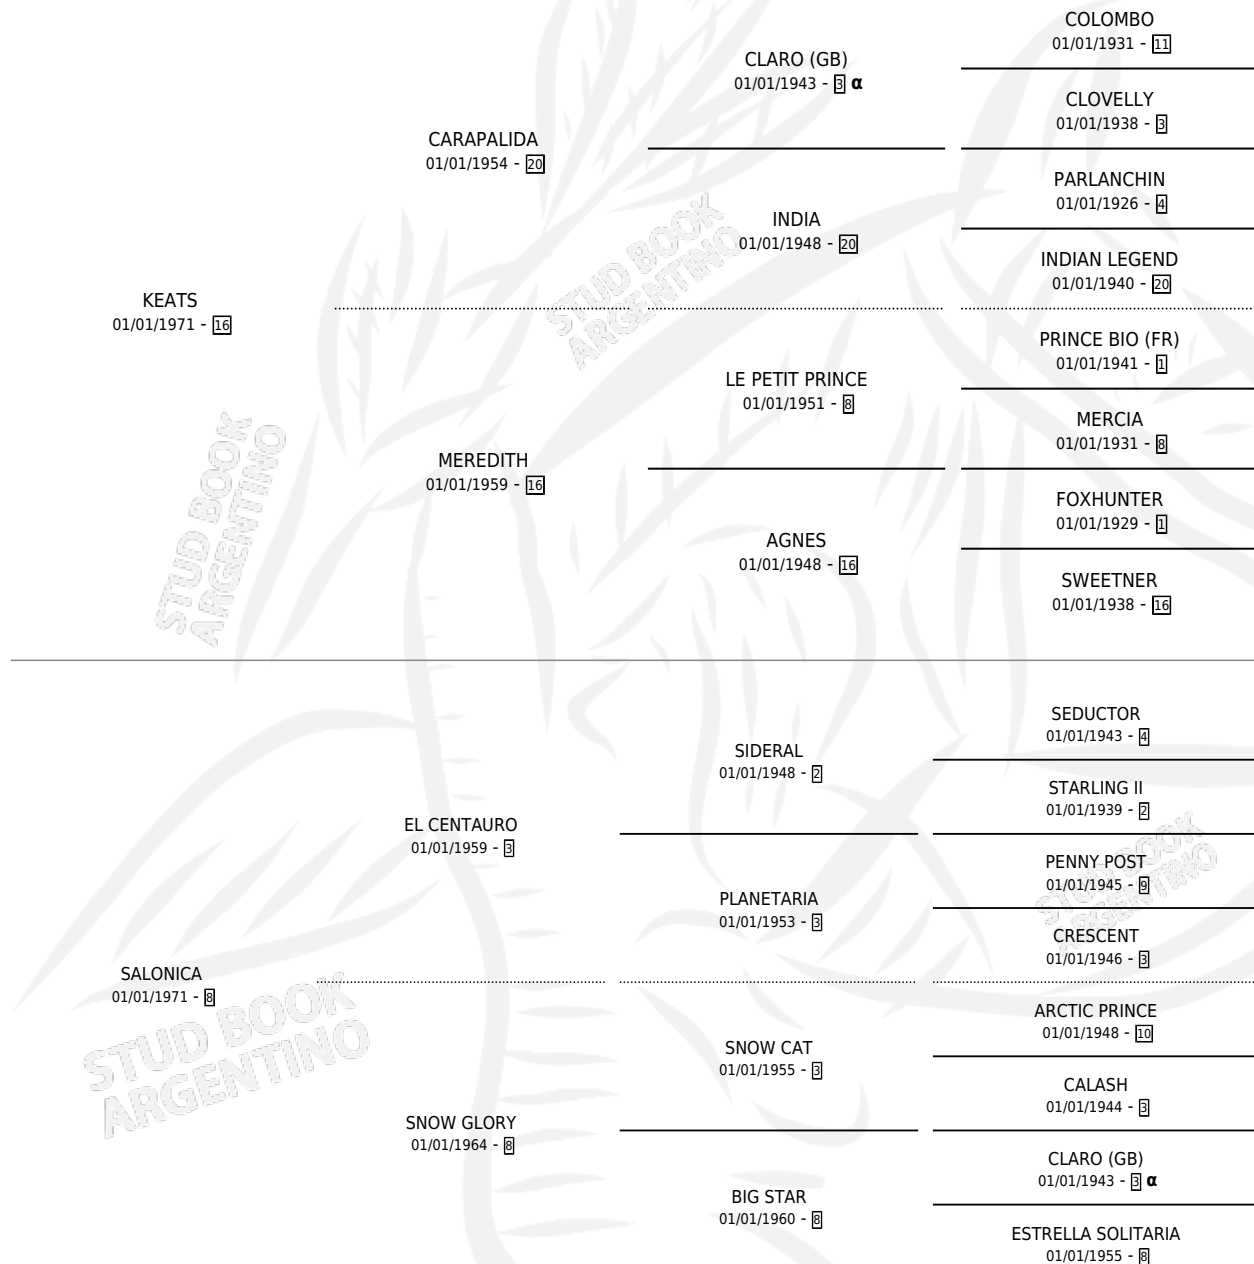

## ESTADO

TIPIFICACIÓN SANGUÍNEA	X
TIPIFICACIÓN POR ADN	X
PASAPORTE	X
IDENTIFICACIÓN POR MICROCHIP	X
REPRODUCTOR	X

**Lugar de nacimiento:** Campo particular

**Criador:** Sin dato

## PEDIGREE

INBREEDING : α