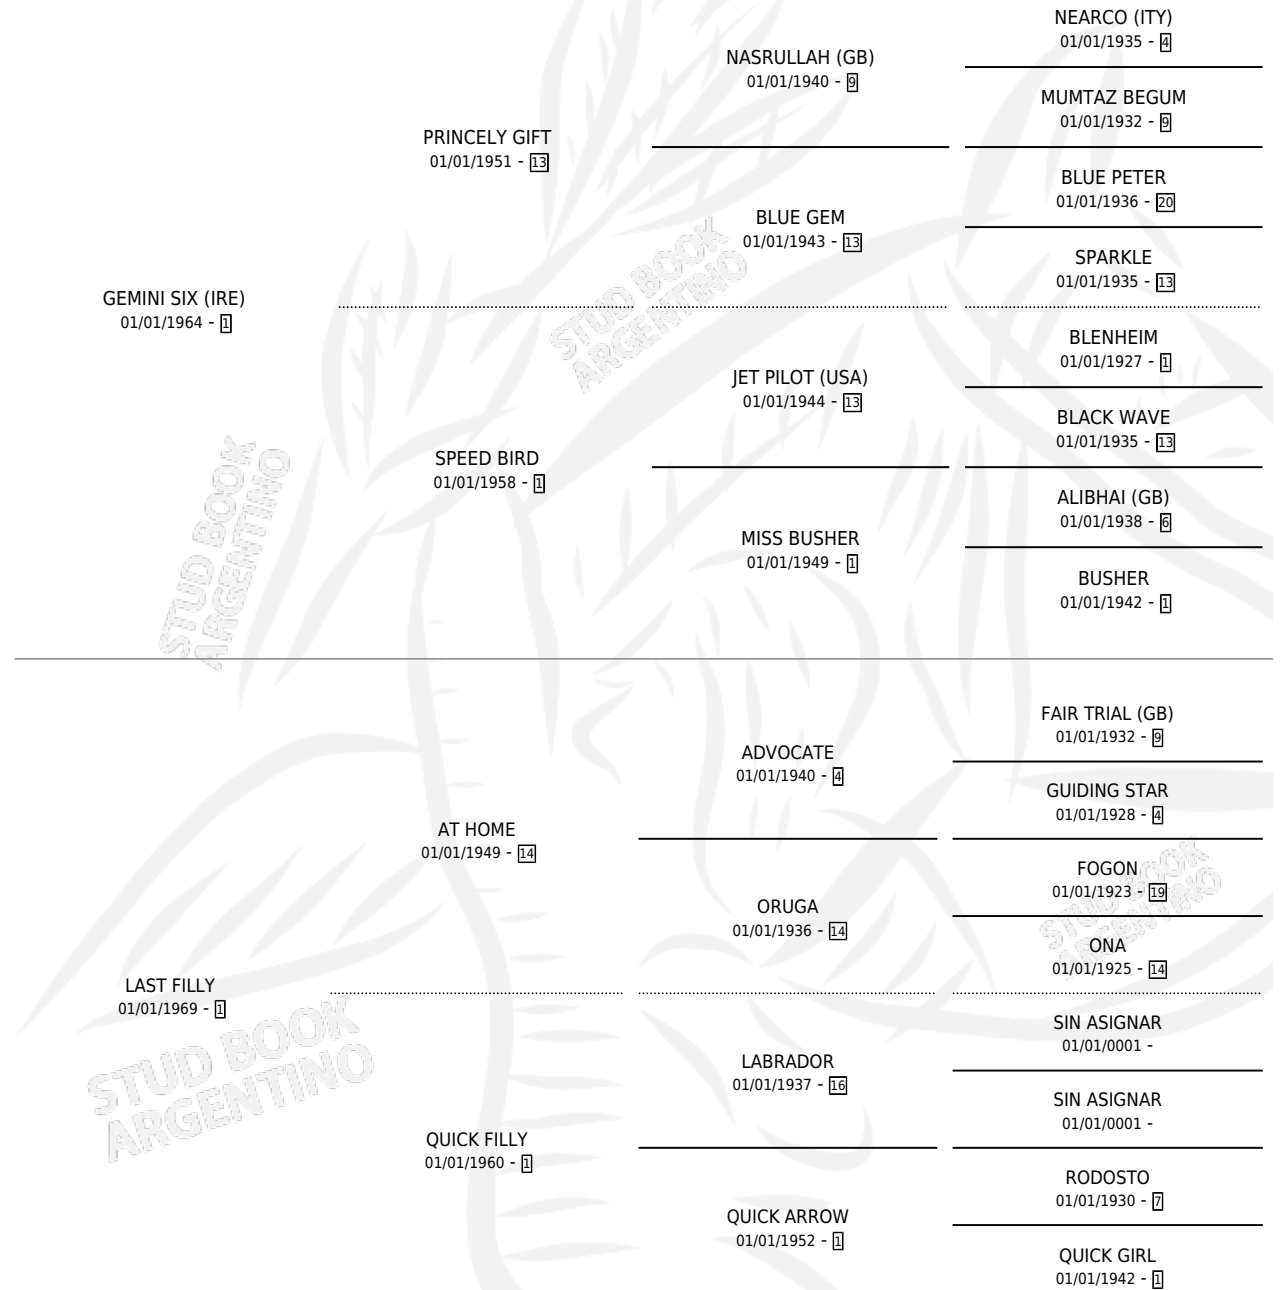

LEONOR

por GEMINI SIX (IRE) y LAST FILLY por AT HOME

Argentina · Hembra · Alazan · SP · 12/11/1979
Familia 1-e · Volumen 30

ESTADO

TIPIFICACIÓN SANGUÍNEA	X
TIPIFICACIÓN POR ADN	X
PASAPORTE	X
IDENTIFICACIÓN POR MICROCHIP	X
REPRODUCTOR	✓

Lugar de nacimiento: Campo particular

Criador: Sin dato

~

HIJOS

	MACHOS	HEMBRAS
2 NACIERON	1	1

SIN ACTUACIONES

PEDIGREE

CAMPAÑA

Solo carreras oficiales de Argentina

POR EDAD

EDAD	CC	1°	2°	3°	4°	5°	NP	CLC	CLG	CLCG1	CLGG1	IMPORTE	GANANCIA / CC
6 AÑOS	1	1	0	0	0	0	0	0	0	0	0	\$0	\$0
TOTALES	1	1	0	0	0	0	0	0	0	0	0	\$0	\$0
%		100%	0.0%	0.0%	0.0%	0.0%	0.0%	0.0%	0.0%	0.0%	0.0%		